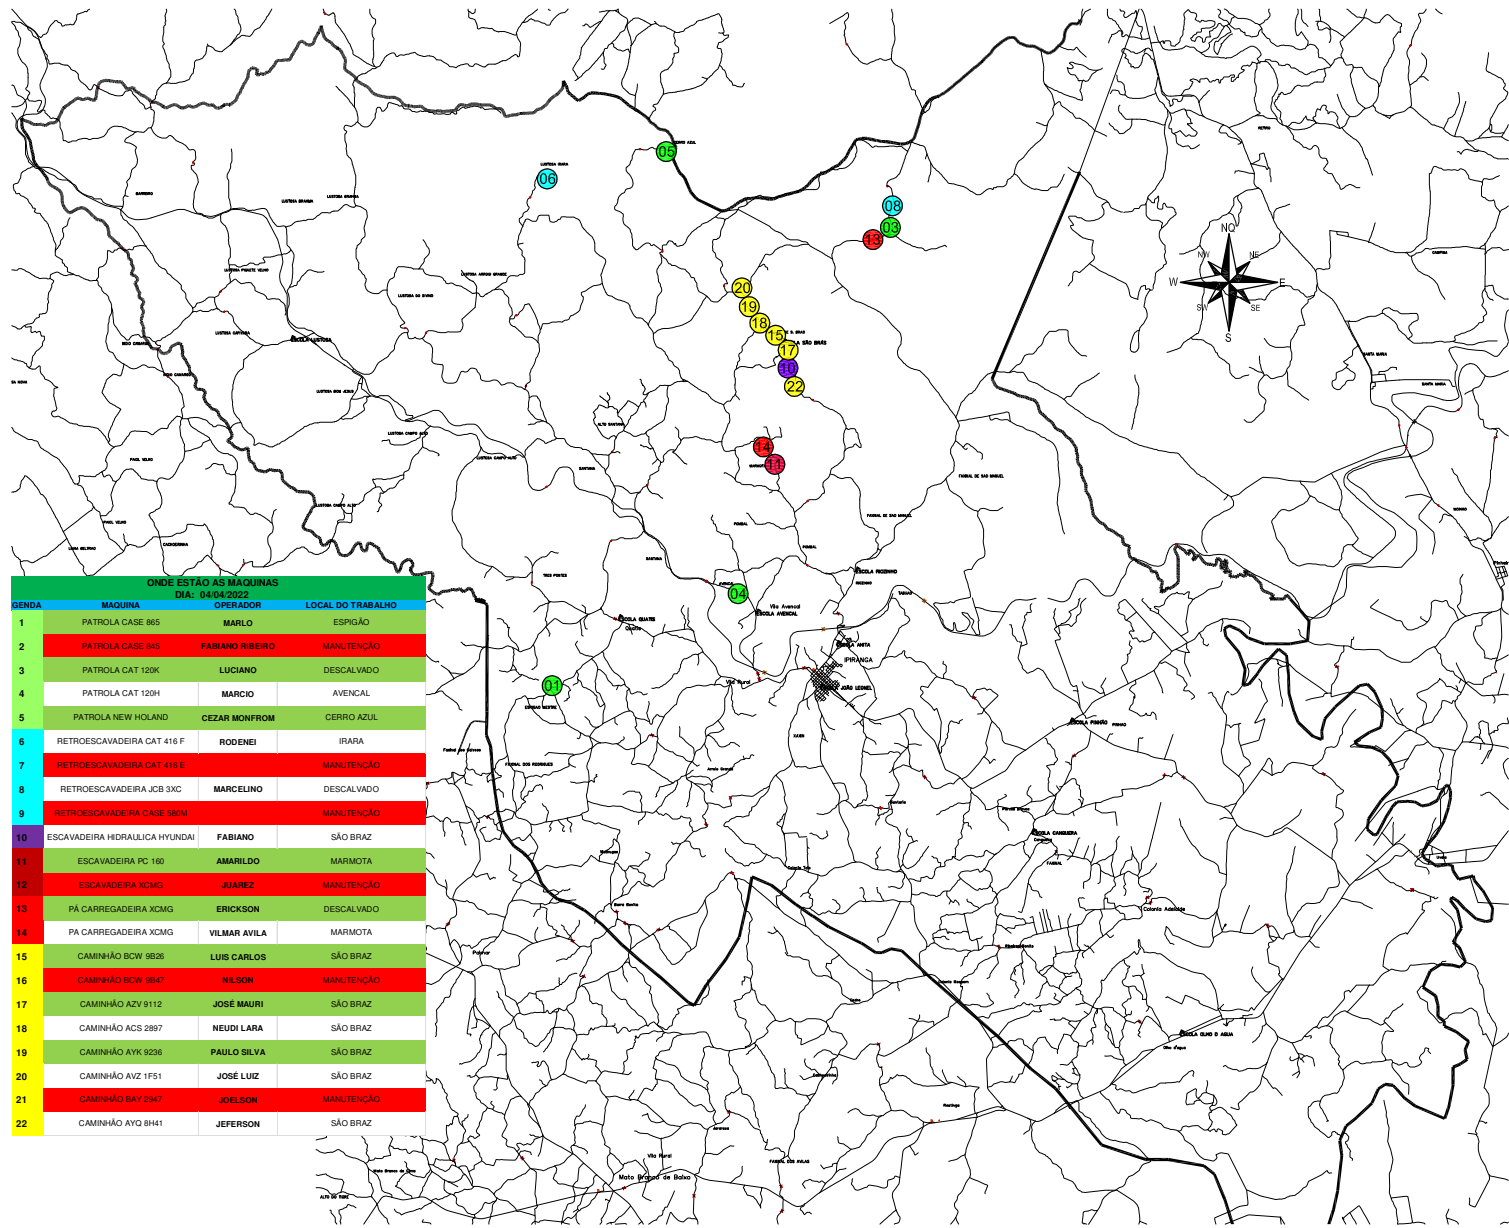

ONDE ESTÃO AS MÁQUINAS

DIA : 04/04/2022

ONDE ESTÃO AS MÁQUINAS

DIA: 04/04/2022

SENDA	MÁQUINA	OPERADOR	LOCAL DO TRABALHO
1	PATROLA CASE 865	MARLO	ESPIGÃO
2	PATROLA CASE 865	FABIANO RIBEIRO	MANUTENÇÃO
3	PATROLA CAT 120K	LUCIANO	DESCALVADO
4	PATROLA CAT 120H	MARCIO	AVENCAL
5	PATROLA NEW HOLLAND	CEZAR MONFROM	CERRO AZUL
6	RETROSCAVADEIRA CAT 416 F	RODENEI	IPARA
7	RETROSCAVADEIRA CAT 418 E		MANUTENÇÃO
8	RETROSCAVADEIRA JCB 3XC	MARCELINO	DESCALVADO
9	RETROSCAVADEIRA CASE 580M		MANUTENÇÃO
10	ESCAVADEIRA HIDRAULICA HYUNDAI	FABIANO	SÃO BRAZ
11	ESCAVADEIRA PC 160	AMARILDO	MARMOTA
12	ESCAVADEIRA XCMG	JUAZEZ	MANUTENÇÃO
13	PÁ CARREGADEIRA XCMG	ERICKSON	DESCALVADO
14	PÁ CARREGADEIRA XCMG	VILMAR AVILA	MARMOTA
15	CAMINHÃO BOW 9826	LUIS CARLOS	SÃO BRAZ
16	CAMINHÃO BOW 9847	NILSON	MANUTENÇÃO
17	CAMINHÃO AZV 9112	JOSÉ MAURI	SÃO BRAZ
18	CAMINHÃO ACS 2897	NEVDI LARA	SÃO BRAZ
19	CAMINHÃO AYLK 9236	PAULO SILVA	SÃO BRAZ
20	CAMINHÃO AVZ 1F51	JOSÉ LUIZ	SÃO BRAZ
21	CAMINHÃO BAY 2947	JOELSON	MANUTENÇÃO
22	CAMINHÃO AYC 3H41	JEFERSON	SÃO BRAZ