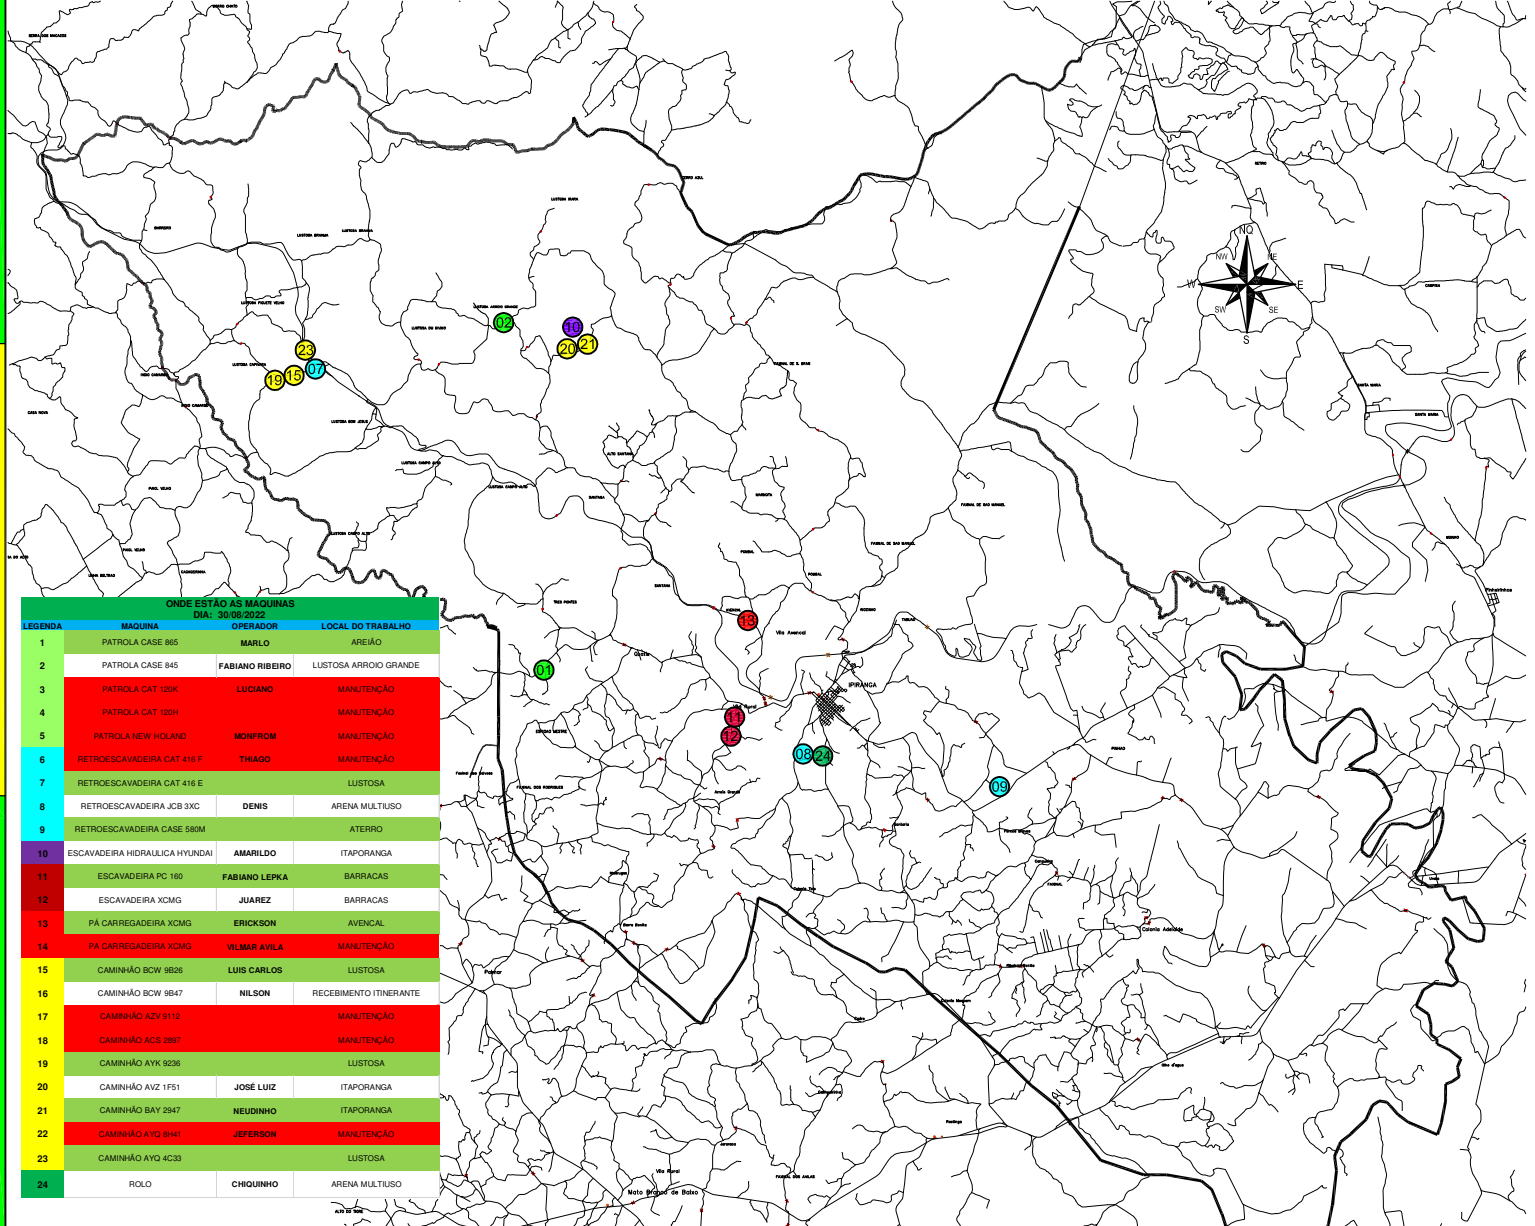

ONDE ESTÃO AS MÁQUINAS

DIA : 30/08/2022

ONDE ESTÃO AS MÁQUINAS DIA: 30/08/2022			
LEGENDA	MÁQUINA	OPERADOR	LOCAL DO TRABALHO
1	PATROLA CASE 865	MARLO	AREIÃO
2	PATROLA CASE 845	FABIANO RIBEIRO	LUSTOSA ARROIO GRANDE
3	PATROLA CAT 120K	LUCIANO	MANUTENÇÃO
4	PATROLA CAT 120H		MANUTENÇÃO
5	PATROLA NEW HOLLAND	MONFROM	MANUTENÇÃO
6	RETROESCAVADEIRA CAT 416 F	THIAGO	MANUTENÇÃO
7	RETROESCAVADEIRA CAT 416 E		LUSTOSA
8	RETROESCAVADEIRA JCB 33C	DENIS	ARENA MULTILUSO
9	RETROESCAVADEIRA CASE 580M		ATERRO
10	ESCAVADEIRA HIDRAULICA HYUNDAI	AMARILDO	ITAPORANGA
11	ESCAVADEIRA PC 160	FABIANO LEPKA	BARRACAS
12	ESCAVADEIRA XCMG	JUAREZ	BARRACAS
13	PA CARREGADEIRA XCMG	ERICKSON	AVENCAL
14	PA CARREGADEIRA XCMG	WILMAR AVILA	MANUTENÇÃO
15	CAMINHÃO BCW 9B26	LUIS CARLOS	LUSTOSA
16	CAMINHÃO BCW 9B47	NILSON	RECEBIMENTO ITINERANTE
17	CAMINHÃO AZV 9112		MANUTENÇÃO
18	CAMINHÃO ACS 2897		MANUTENÇÃO
19	CAMINHÃO AYK 9226		LUSTOSA
20	CAMINHÃO AVZ 1F51	JOSE LUIZ	ITAPORANGA
21	CAMINHÃO BAY 2547	NEUDINHO	ITAPORANGA
22	CAMINHÃO AYQ 8H41	JEFERSON	MANUTENÇÃO
23	CAMINHÃO AYQ 4C23		LUSTOSA
24	ROLO	CHIOQUINHO	ARENA MULTILUSO