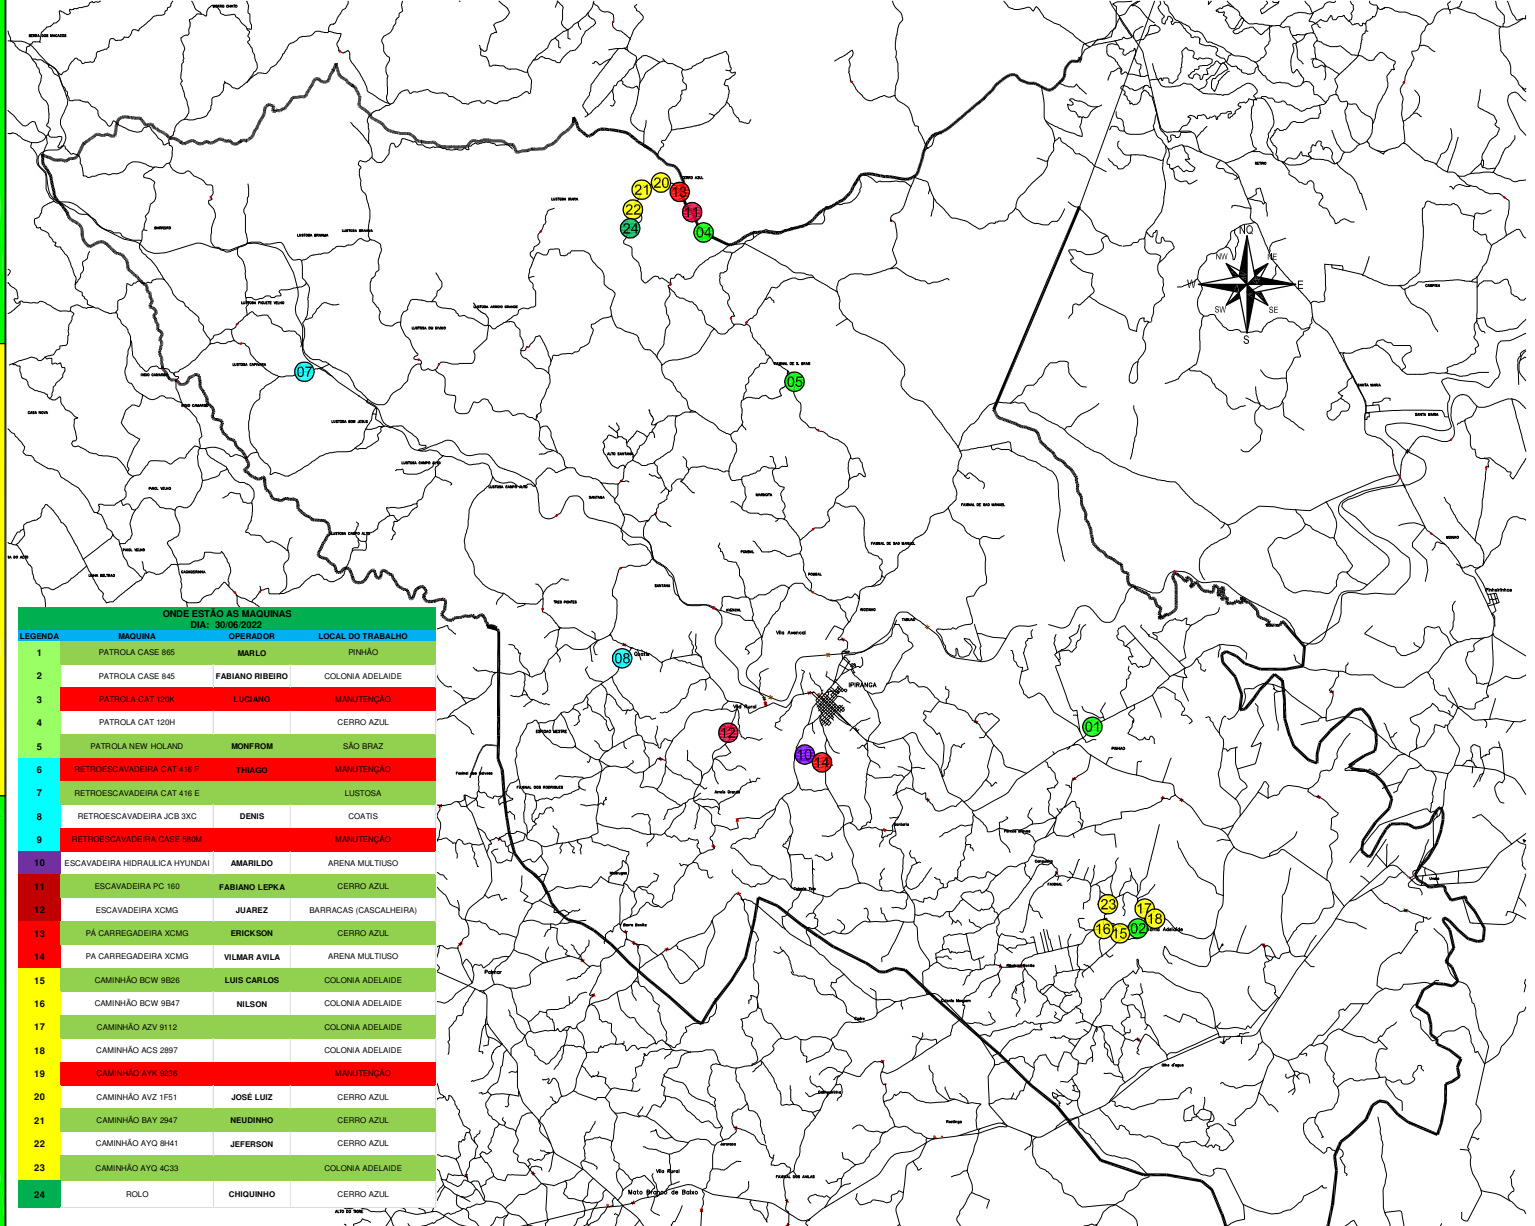

# ONDE ESTÃO AS MÁQUINAS

DIA : 30/06/2022

ONDE ESTÃO AS MÁQUINAS DIA: 30/06/2022			
LEGENDA	MÁQUINA	OPERADOR	LOCAL DO TRABALHO
1	PATROLA CASE 805	MARLO	PINHÃO
2	PATROLA CASE 845	FABIANO RIBEIRO	COLONIA ADELAIDE
3	PATROLA CAT 120K	LUCIANO	MANUTENÇÃO
4	PATROLA CAT 120H		CERRO AZUL
5	PATROLA NEW HOLLAND	MONFROM	SÃO BRAZ
6	RETROSCAVADEIRA CAT 416 F	THIAGO	MANUTENÇÃO
7	RETROSCAVADEIRA CAT 416 E		LUSTOSA
8	RETROSCAVADEIRA JCB 3XC	DENIS	COATIS
9	RETROSCAVADEIRA CASE 593M		MANUTENÇÃO
10	ESCAVADEIRA HIDRAULICA HYUNDAI	AMARILDO	ARENA MULTISUSO
11	ESCAVADEIRA PC 160	FABIANO LEPKA	CERRO AZUL
12	ESCAVADEIRA XCMG	JUAREZ	BARRACAS (CASCALHEIRA)
13	PÁ CARREGADEIRA XCMG	ERICKSON	CERRO AZUL
14	PA CARREGADEIRA XCMG	VILMAR AVILA	ARENA MULTISUSO
15	CAMINHÃO BCW 9826	LUIS CARLOS	COLONIA ADELAIDE
16	CAMINHÃO BCW 9847	NILSON	COLONIA ADELAIDE
17	CAMINHÃO AZV 9112		COLONIA ADELAIDE
18	CAMINHÃO ACS 2897		COLONIA ADELAIDE
19	CAMINHÃO AYK 9236		MANUTENÇÃO
20	CAMINHÃO AVZ 1F51	JOSÉ LUIZ	CERRO AZUL
21	CAMINHÃO BAY 2847	NEUDINHO	CERRO AZUL
22	CAMINHÃO AYO 8H41	JEFERSON	CERRO AZUL
23	CAMINHÃO AYO 4C33		COLONIA ADELAIDE
24	ROLO	CHIGUINHO	CERRO AZUL