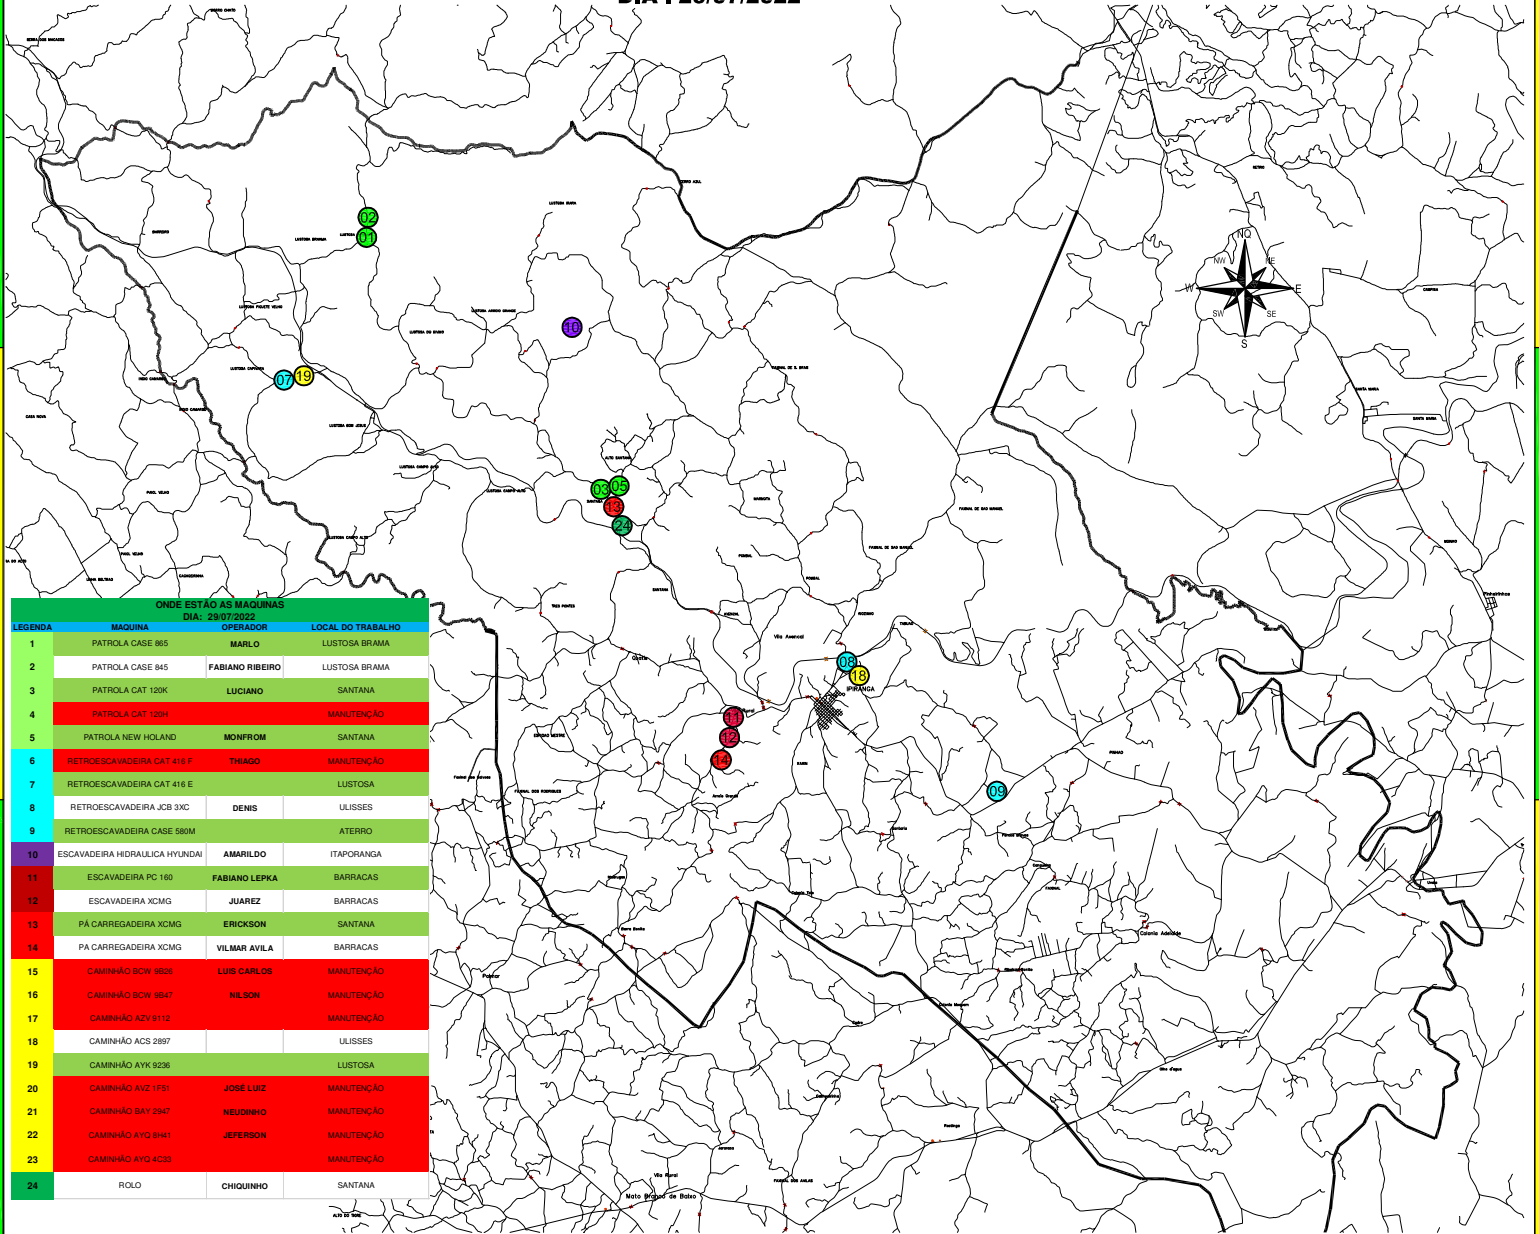

ONDE ESTÃO AS MÁQUINAS

DIA : 29/07/2022

ONDE ESTÃO AS MÁQUINAS

DIA: 29/07/2022

LEGENDA	MAQUINA	OPERADOR	LOCAL DO TRABALHO
1	PATROLA CASE 865	MARLO	LUSTOSA BRAMA
2	PATROLA CASE 845	FABIANO RIBEIRO	LUSTOSA BRAMA
3	PATROLA CAT 120K	LUCIANO	SANTANA
4	PATROLA CAT 120H		MANUTENÇÃO
5	PATROLA NEW HOLLAND	MONFROM	SANTANA
6	RETROSCAVADEIRA CAT 416 F	THIAGO	MANUTENÇÃO
7	RETROSCAVADEIRA CAT 416 E		LUSTOSA
8	RETROSCAVADEIRA JCB 3XC	DENIS	ULISSES
9	RETROSCAVADEIRA CASE 580M		ATERRO
10	ESCAVADORA HIDRALICA HYUNDAI	AMARILDO	ITAPORANGA
11	ESCAVADORA PC 160	FABIANO LEPKA	BARRACAS
12	ESCAVADORA XCMG	JUAREZ	BARRACAS
13	PA CARRREGADEIRA XCMG	ERICKSON	SANTANA
14	PA CARRREGADEIRA XCMG	VILMAR AVILA	BARRACAS
15	CAMINHÃO BOW 9836	LUS CARLOS	MANUTENÇÃO
16	CAMINHÃO BOW 9847	NILSON	MANUTENÇÃO
17	CAMINHÃO AZV 9112		MANUTENÇÃO
18	CAMINHÃO ACS 2897		ULISSES
19	CAMINHÃO AYK 9236		LUSTOSA
20	CAMINHÃO AVZ 1F31	JOSE LUIZ	MANUTENÇÃO
21	CAMINHÃO BAY 2947	NEUDINHO	MANUTENÇÃO
22	CAMINHÃO AYO 8H41	JEFERSON	MANUTENÇÃO
23	CAMINHÃO AYG 4C23		MANUTENÇÃO
24	ROLO	CHIOQUINHO	SANTANA