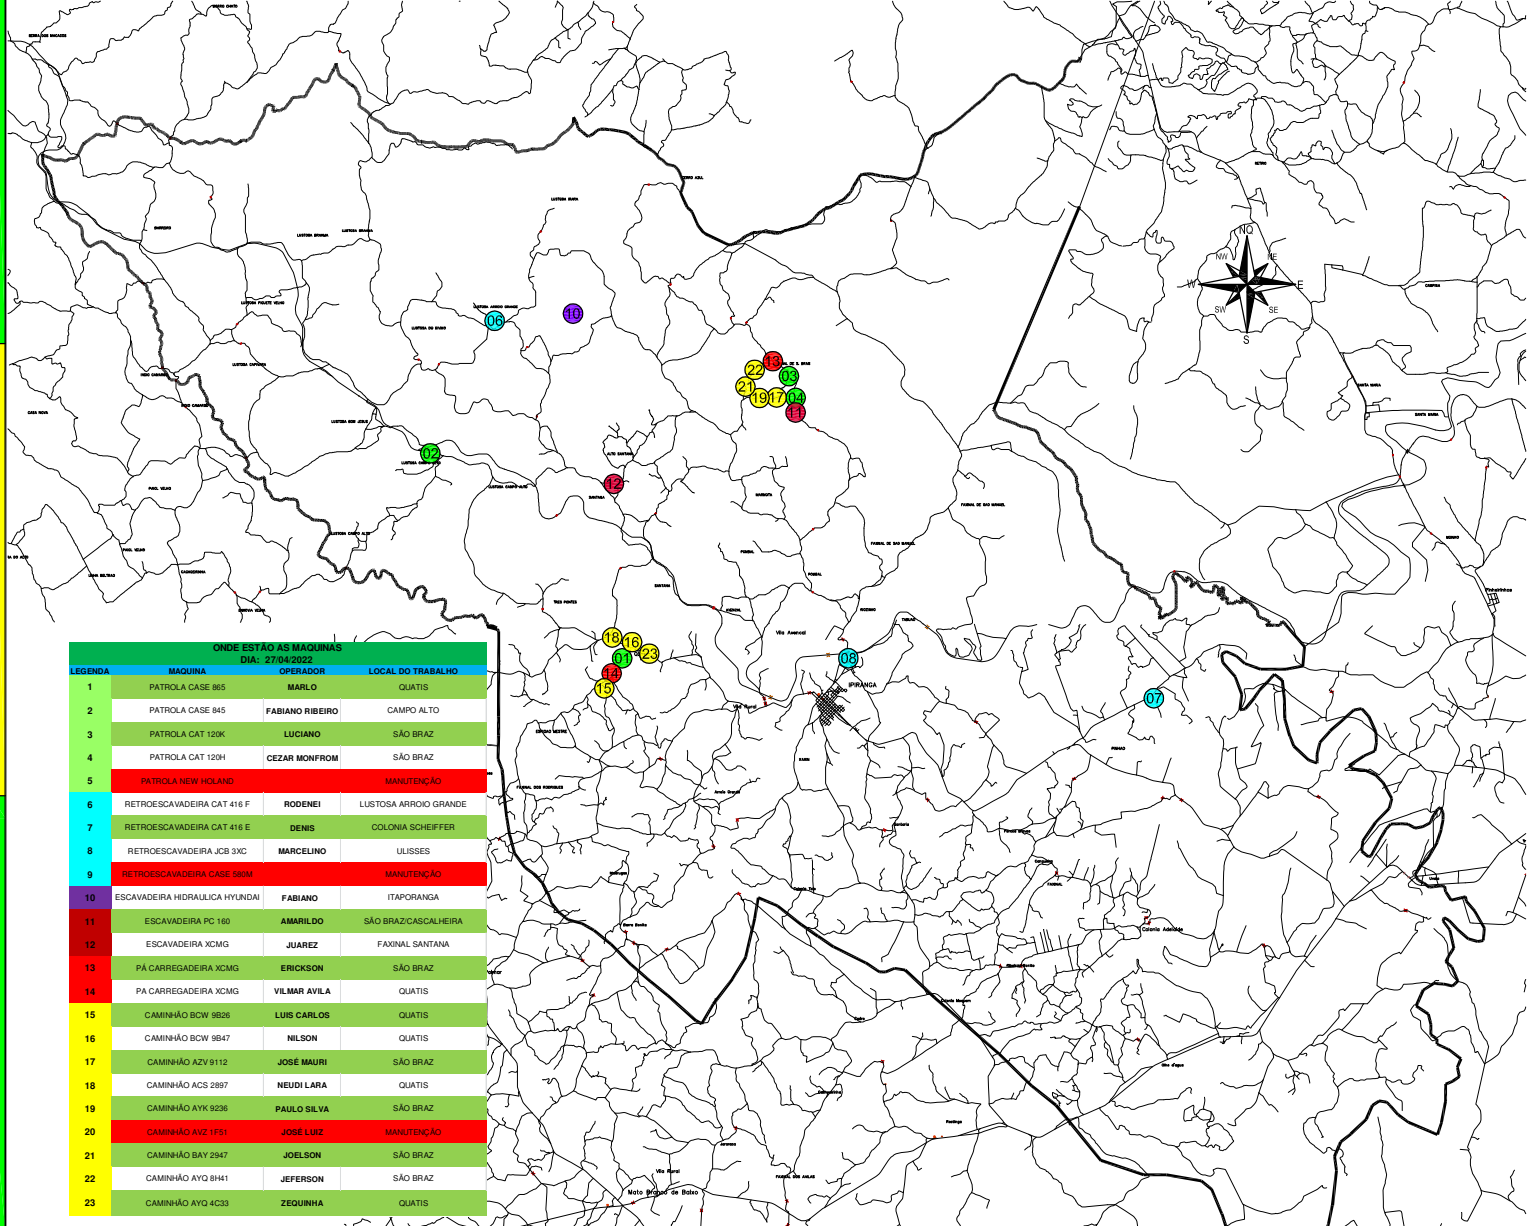

ONDE ESTÃO AS MÁQUINAS

DIA : 27/04/2022

ONDE ESTÃO AS MÁQUINAS DIA: 27/04/2022			
LEGENDA	MAQUINA	OPERADOR	LOCAL DO TRABALHO
1	PATROLA CASE 865	MARLO	QUATIS
2	PATROLA CASE 845	FABIANO RIBEIRO	CAMPO ALTO
3	PATROLA CAT 120K	LUCIANO	SÃO BRAZ
4	PATROLA CAT 120H	CEZAR MONFROM	SÃO BRAZ
5	PATROLA NEW HOLLAND		MANUTENÇÃO
6	RETROESCAVADEIRA CAT 416 F	RODENEI	LUSTOSA ARROIO GRANDE
7	RETROESCAVADEIRA CAT 416 E	DENIS	COLONIA SCHEFFER
8	RETROESCAVADEIRA JCB 3XC	MARCELINO	ULISSES
9	RETROESCAVADEIRA CASE 580M		MANUTENÇÃO
10	ESCAVADEIRA HIDRAULICA HYUNDAI	FABIANO	ITAPORANGA
11	ESCAVADEIRA PC 160	AMARILDO	SÃO BRAZ/CASCALHEIRA
12	ESCAVADEIRA XCMG	JUAREZ	FAXINAL SANTANA
13	PA CARREGADEIRA XCMG	ERICKSON	SÃO BRAZ
14	PA CARREGADEIRA XCMG	VILMAR AVILA	QUATIS
15	CAMINHÃO BCW 9826	LUIS CARLOS	QUATIS
16	CAMINHÃO BCW 9847	NILSON	QUATIS
17	CAMINHÃO AZV 9112	JOSE MAURI	SÃO BRAZ
18	CAMINHÃO ACS 2897	NEUDI LARA	QUATIS
19	CAMINHÃO AYK 9226	PAULO SILVA	SÃO BRAZ
20	CAMINHÃO AVZ 1P51	JOSE LUIZ	MANUTENÇÃO
21	CAMINHÃO BAY 2947	JOELSON	SÃO BRAZ
22	CAMINHÃO AYO 8H41	JEFFERSON	SÃO BRAZ
23	CAMINHÃO AYO 4C33	ZEQUINHA	QUATIS