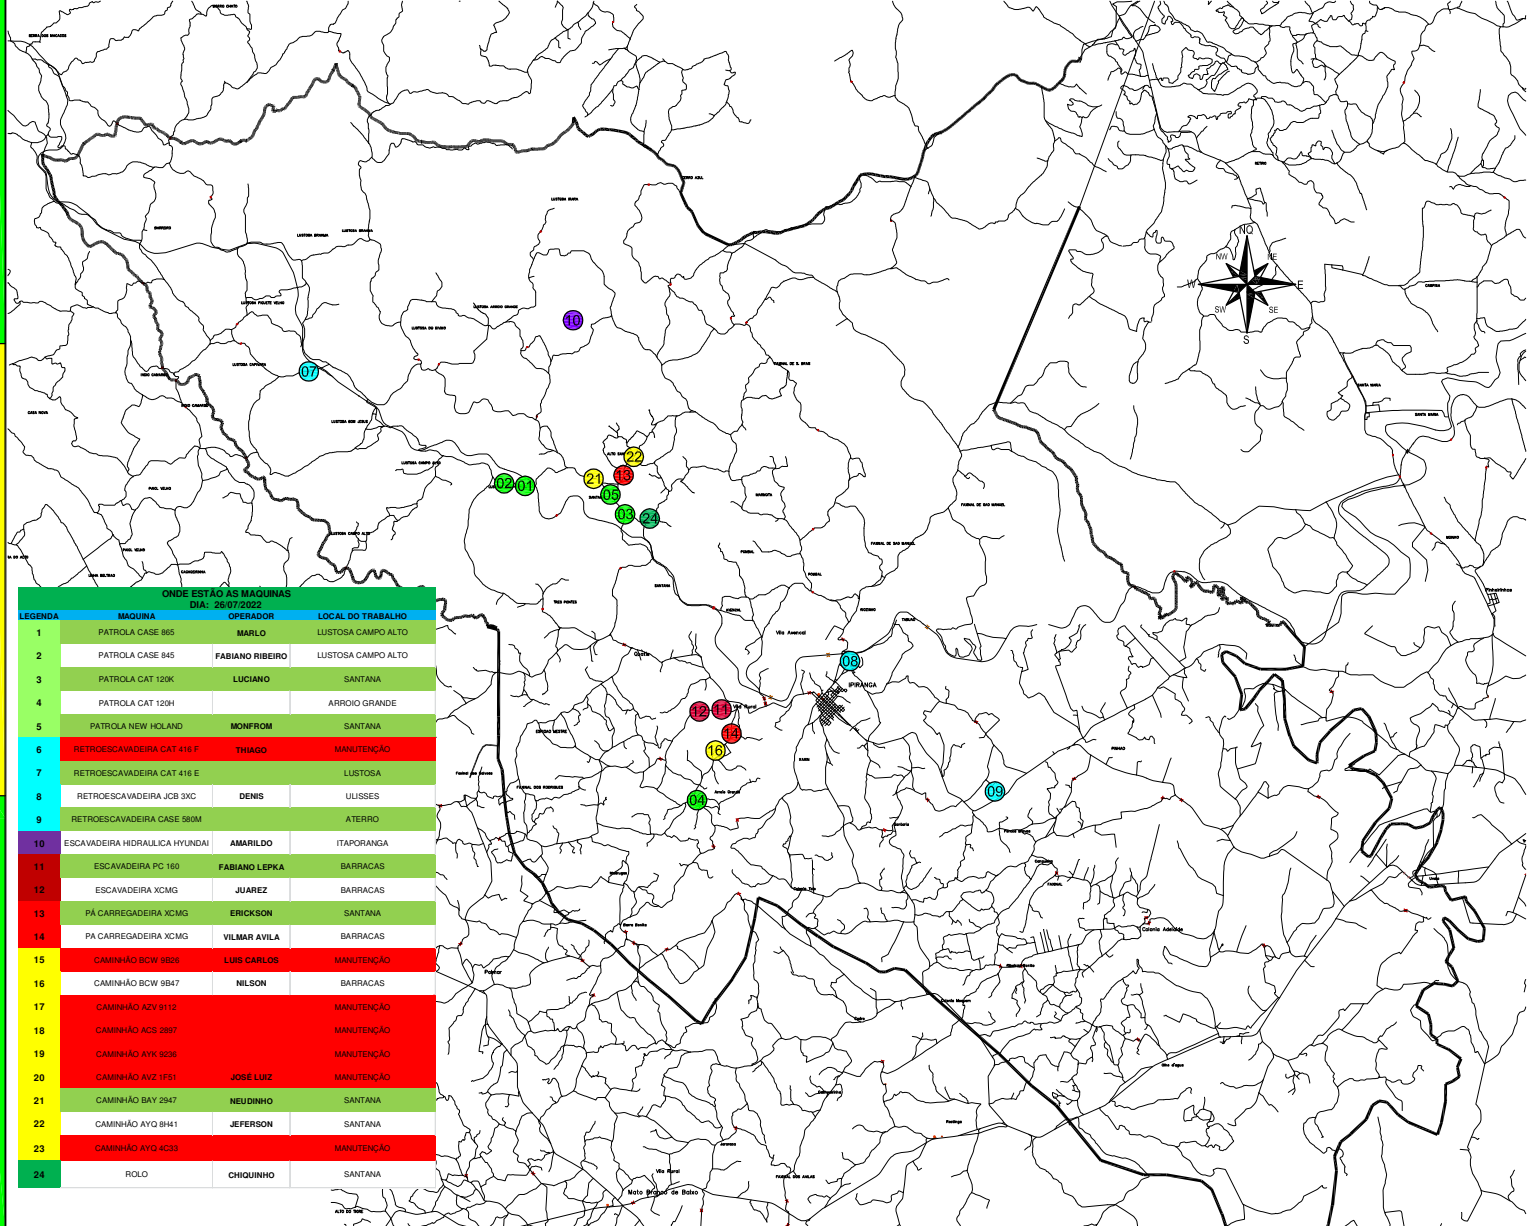

ONDE ESTÃO AS MÁQUINAS

DIA : 26/07/2022

ONDE ESTÃO AS MÁQUINAS DIA: 26/07/2022			
LEGENDA	MÁQUINA	OPERADOR	LOCAL DO TRABALHO
1	PATROLA CASE 845	MARLO	LUSTOSA CAMPO ALTO
2	PATROLA CASE 845	FABIANO RIBEIRO	LUSTOSA CAMPO ALTO
3	PATROLA CAT 120K	LUCIANO	SANTANA
4	PATROLA CAT 120H		ARROIO GRANDE
5	PATROLA NEW HOLLAND	MONFROM	SANTANA
6	RETROESCAVADEIRA CAT 416 F	THIAGO	MANUTENÇÃO
7	RETROESCAVADEIRA CAT 416 E		LUSTOSA
8	RETROESCAVADEIRA JCB 3XC	DENIS	ULISSES
9	RETROESCAVADEIRA CASE 580M		ATERRO
10	ESCAVADEIRA HIDRAULICA HYUNDAI	AMARILDO	ITAPORANGA
11	ESCAVADEIRA PC 160	FABIANO LEPKA	BARRACAS
12	ESCAVADEIRA XCMG	JUAREZ	BARRACAS
13	PA CARREGADEIRA XCMG	ERICKSON	SANTANA
14	PA CARREGADEIRA XCMG	VILMAR AVILA	BARRACAS
15	CAMINHÃO BCW 9808	LUIS CARLOS	MANUTENÇÃO
16	CAMINHÃO BCW 9847	NILSON	BARRACAS
17	CAMINHÃO AZV 9112		MANUTENÇÃO
18	CAMINHÃO A23 2897		MANUTENÇÃO
19	CAMINHÃO AYK 9236		MANUTENÇÃO
20	CAMINHÃO AV2 1F51	JOSÉ LUIZ	MANUTENÇÃO
21	CAMINHÃO BAY 2947	NEUDINHO	SANTANA
22	CAMINHÃO AYO 8H41	JEFFERSON	SANTANA
23	CAMINHÃO AYO 4C33		MANUTENÇÃO
24	ROLO	CHOUQUINHO	SANTANA