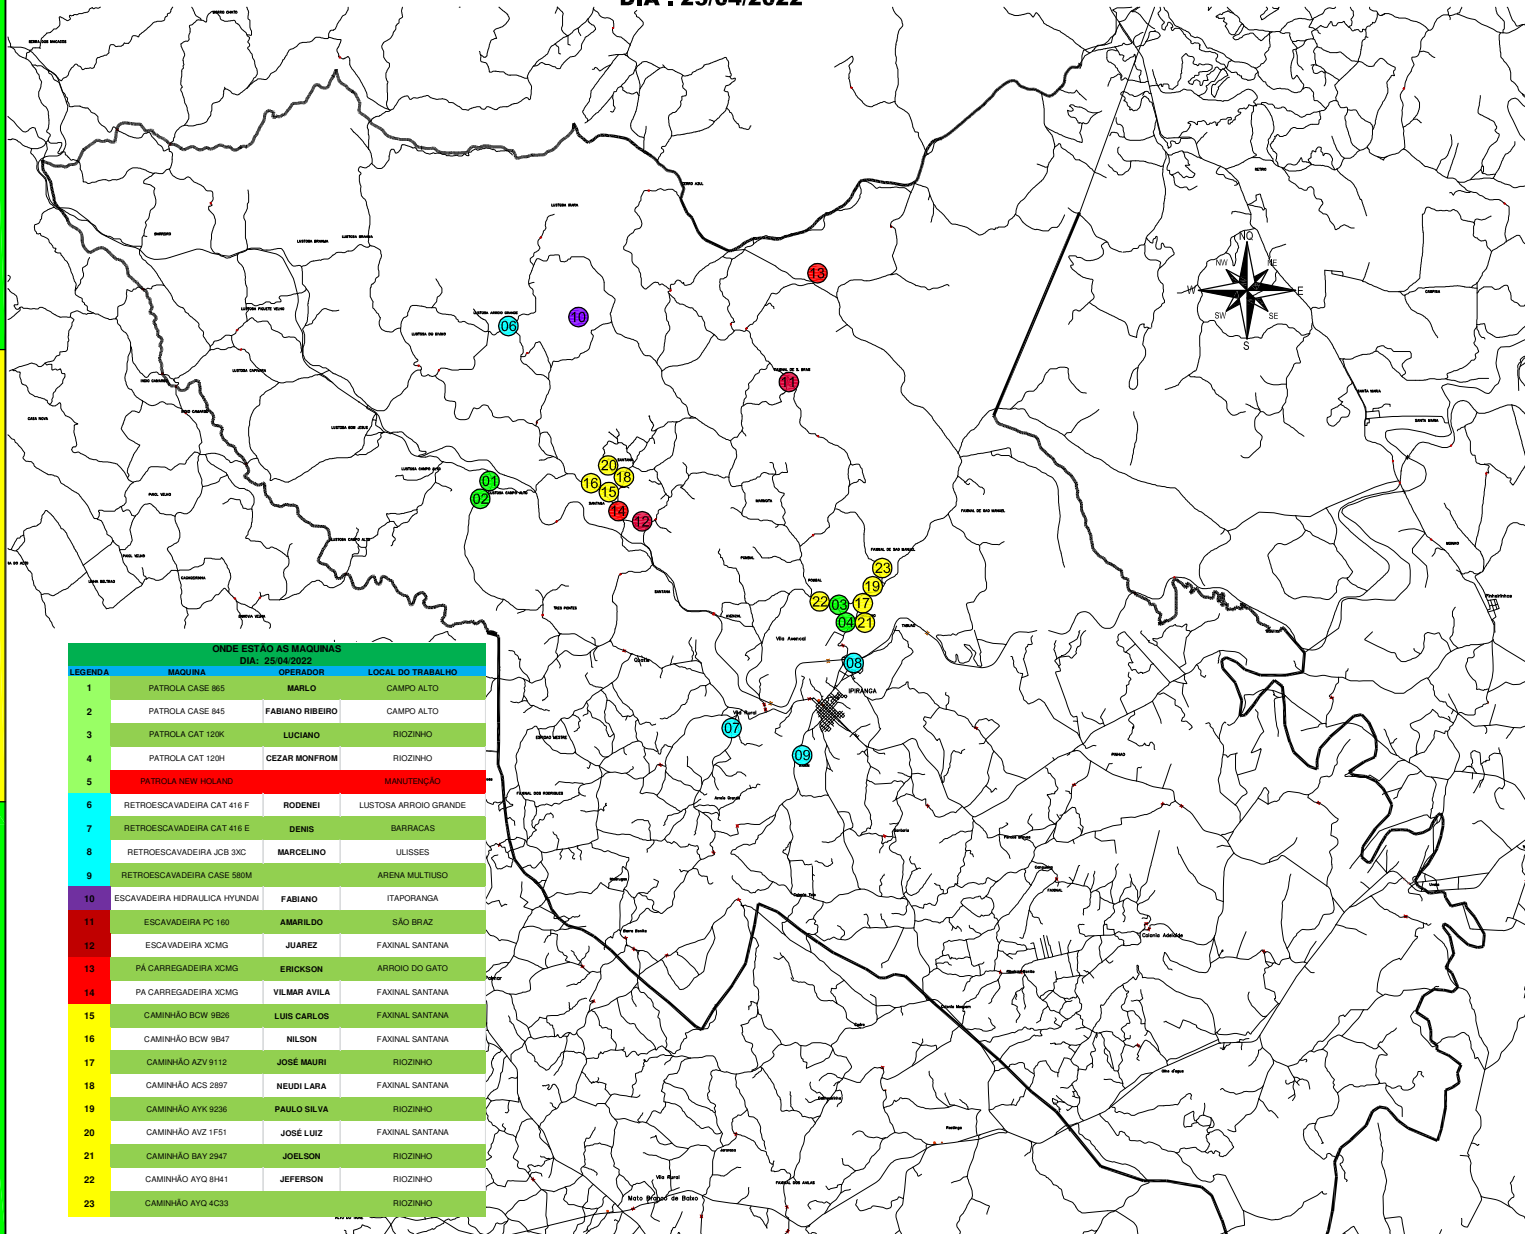

# ONDE ESTÃO AS MÁQUINAS

DIA : 25/04/2022

LEGENDA	MÁQUINA	OPERADOR	LOCAL DO TRABALHO
1	PATROLA CASE 865	MARLO	CAMPO ALTO
2	PATROLA CASE 845	FABIANO RIBEIRO	CAMPO ALTO
3	PATROLA CAT 120K	LUCIANO	RIOZINHO
4	PATROLA CAT 120H	CEZAR MONFROM	RIOZINHO
5	PATROLA NEW HOLLAND		MANUTENÇÃO
6	RETROESCAVADEIRA CAT 416 F	RODENEI	LUSTOSA ARROIO GRANDE
7	RETROESCAVADEIRA CAT 416 E	DENIS	BARRACAS
8	RETROESCAVADEIRA JCB 3XC	MARCELINO	ULISSES
9	RETROESCAVADEIRA CASE 580M		ARENA MULTUSO
10	ESCAVADEIRA HIDRAULICA HYUNDAI	FABIANO	ITAPORANGA
11	ESCAVADEIRA PC 160	AMARILDO	SÃO BRAZ
12	ESCAVADEIRA XCMG	JUAREZ	FAXINAL SANTANA
13	PÁ CARREGADEIRA XCMG	ERICKSON	ARROIO DO GATO
14	PA CARREGADEIRA XCMG	VILMAR AVILA	FAXINAL SANTANA
15	CAMINHÃO BCW 9826	LUIS CARLOS	FAXINAL SANTANA
16	CAMINHÃO BCW 9847	NILSON	FAXINAL SANTANA
17	CAMINHÃO AZV 9112	JOSE MAURI	RIOZINHO
18	CAMINHÃO ACS 2897	NEUDI LARA	FAXINAL SANTANA
19	CAMINHÃO A7K 9236	PAULO SILVA	RIOZINHO
20	CAMINHÃO AVZ 1F51	JOSÉ LUIZ	FAXINAL SANTANA
21	CAMINHÃO BAY 2947	JOELSON	RIOZINHO
22	CAMINHÃO AYO 8H41	JEFERSON	RIOZINHO
23	CAMINHÃO AYO 4C33		RIOZINHO