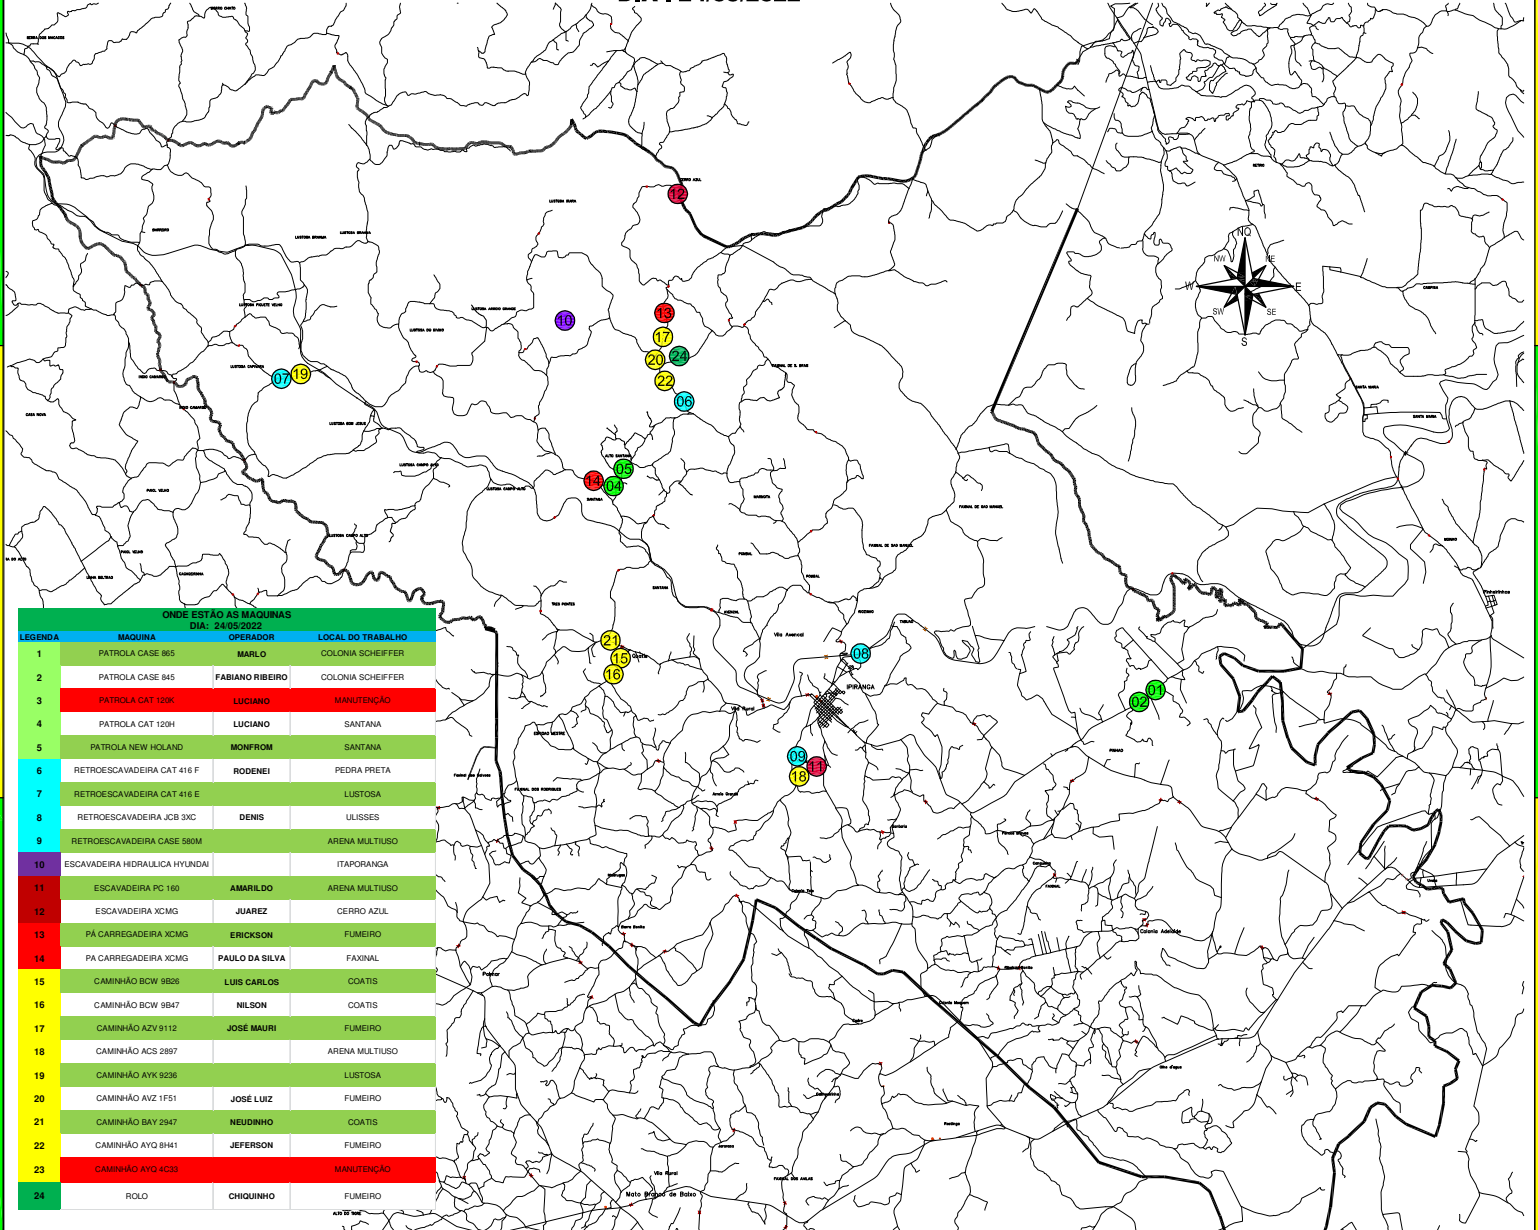

# ONDE ESTÃO AS MÁQUINAS

DIA : 24/05/2022

ONDE ESTÃO AS MÁQUINAS DIA: 24/05/2022			
LEGENDA	MÁQUINA	OPERADOR	LOCAL DO TRABALHO
1	PATROLA CASE 865	MARLO	COLONIA SCHEFFER
2	PATROLA CASE 845	FABIANO RIBEIRO	COLONIA SCHEFFER
3	PATROLA CAT 120K	LUCIANO	MANUTENÇÃO
4	PATROLA CAT 120H	LUCIANO	SANTANA
5	PATROLA NEW HOLLAND	MONFROM	SANTANA
6	RETROESCAVADEIRA CAT 416 F	RODENEI	PEDRA PRETA
7	RETROESCAVADEIRA CAT 416 E		LUSTOSA
8	RETROESCAVADEIRA JCB 3XC	DENIS	ULISSES
9	RETROESCAVADEIRA CASE 580M		ARENA MULTUOSO
10	ESCAVADEIRA HIDRAULICA HYUNDAI		ITAPORANGA
11	ESCAVADEIRA PC 160	AMARILDO	ARENA MULTUOSO
12	ESCAVADEIRA XCMG	JUAREZ	CERRO AZUL
13	PÁ CARREGADEIRA XCMG	ERICKSON	FUMEIRO
14	PA CARREGADEIRA XCMG	PAULO DA SILVA	FAXINAL
15	CAMINHÃO BCW 9826	LUIS CARLOS	COATIS
16	CAMINHÃO BCW 9847	NILSON	COATIS
17	CAMINHÃO AZV 9112	JOSÉ MAURI	FUMEIRO
18	CAMINHÃO ACS 2897		ARENA MULTUOSO
19	CAMINHÃO ANY 9236		LUSTOSA
20	CAMINHÃO AVZ 1F51	JOSÉ LUIZ	FUMEIRO
21	CAMINHÃO BAY 2947	NEUDINHO	COATIS
22	CAMINHÃO AYO 8H41	JEFERSON	FUMEIRO
23	CAMINHÃO AYO 4C33		MANUTENÇÃO
24	ROLO	CHIOQUINHO	FUMEIRO