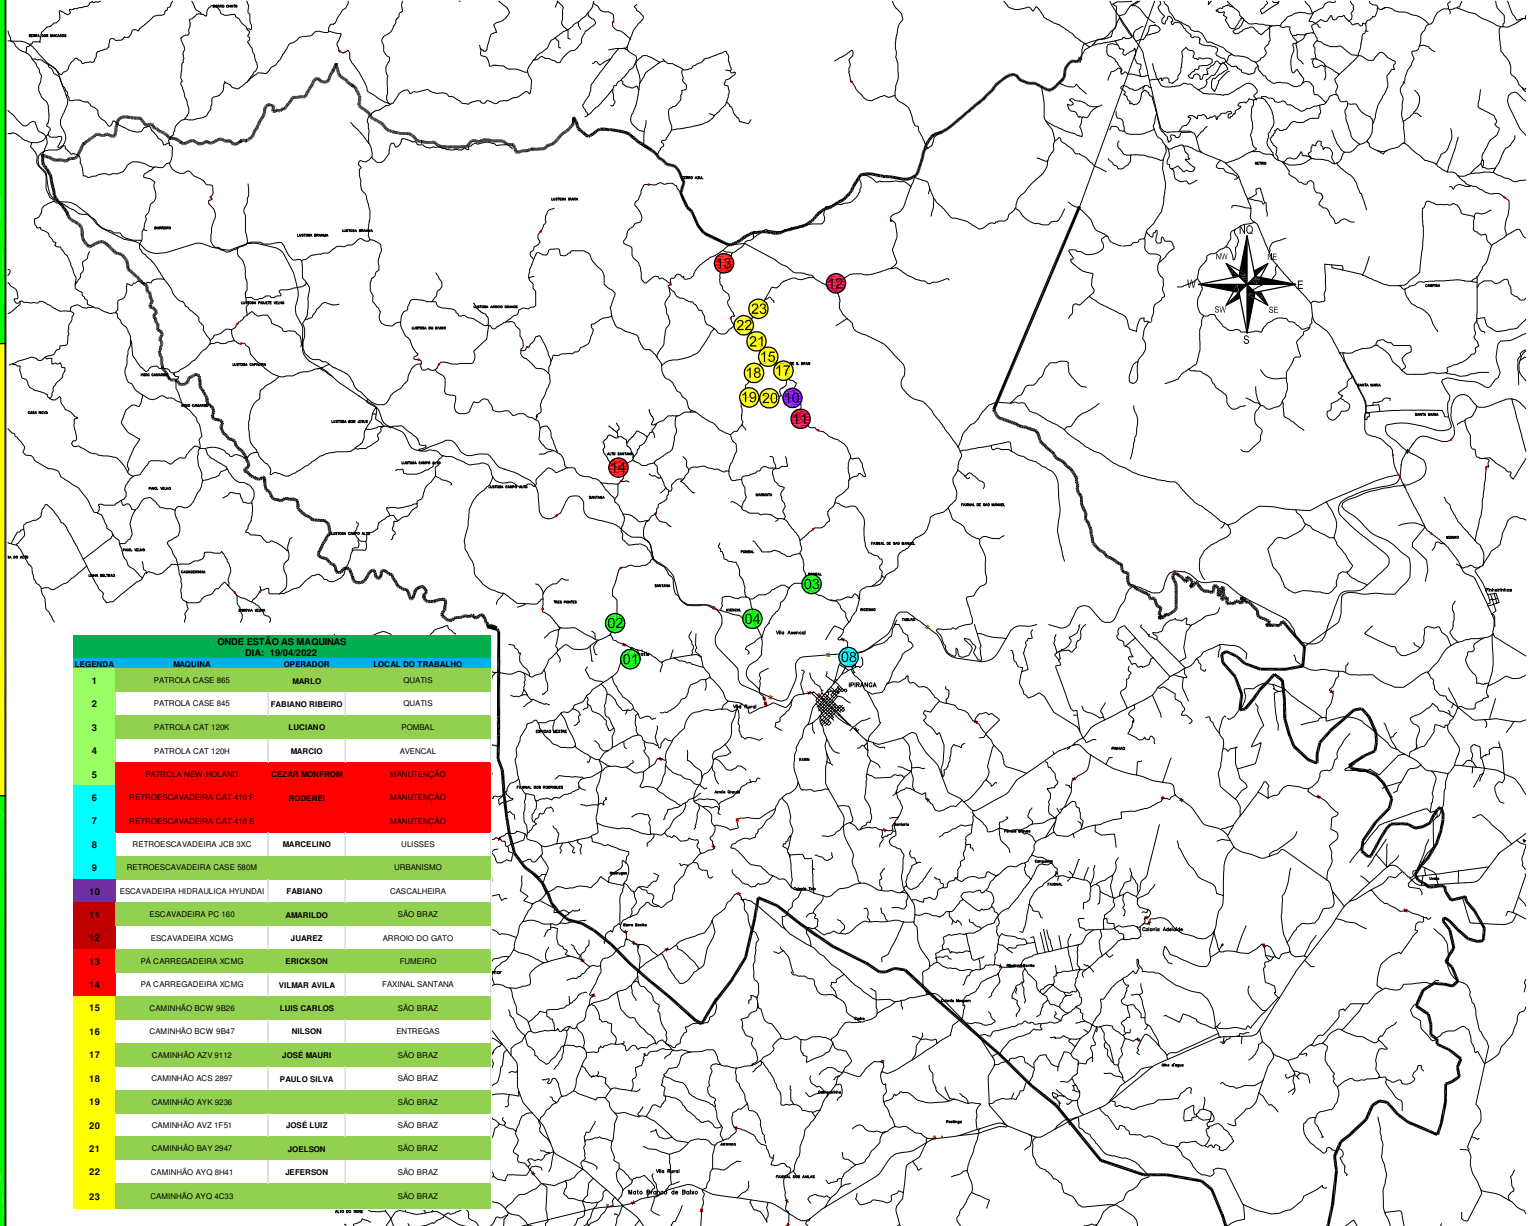

ONDE ESTÃO AS MÁQUINAS

DIA : 19/04/2022

ONDE ESTÃO AS MÁQUINAS DIA: 19/04/2022			
LEGENDA	MÁQUINA	OPERADOR	LOCAL DO TRABALHO
1	PATROLA CASE 865	MARLO	QUATIS
2	PATROLA CASE 845	FABIANO RIBEIRO	QUATIS
3	PATROLA CAT 120K	LUCIANO	POMBAL
4	PATROLA CAT 120H	MARCIO	AVENCAL
5	PATROLA NEW HOLLAND	CEZAR BONFRON	MANUTENÇÃO
6	RETROESCAVADEIRA CAT 416 F	RODENEI	MANUTENÇÃO
7	RETROESCAVADEIRA CAT 416 E		MANUTENÇÃO
8	RETROESCAVADEIRA JCB 3XC	MARCELINO	ULISSES
9	RETROESCAVADEIRA CASE 580M		URBANISMO
10	ESCAVADEIRA HIDRAULICA HYUNDAI	FABIANO	CASCALHEIRA
11	ESCAVADEIRA PC 160	AMARILDO	SÃO BRAZ
12	ESCAVADEIRA XCMG	JUAREZ	ARROIO DO GATO
13	PÁ CARREGADEIRA XCMG	ERICKSON	FUMEIRO
14	PA CARREGADEIRA XCMG	VILMAR AVILA	FAXINAL SANTANA
15	CAMINHÃO BCW 9826	LUIS CARLOS	SÃO BRAZ
16	CAMINHÃO BCW 9847	NILSON	ENTREGAS
17	CAMINHÃO AZV 9112	JOSE MAURI	SÃO BRAZ
18	CAMINHÃO ACS 2897	PAULO SILVA	SÃO BRAZ
19	CAMINHÃO AYK 9236		SÃO BRAZ
20	CAMINHÃO AVZ 1F51	JOSÉ LUIZ	SÃO BRAZ
21	CAMINHÃO BAY 2947	JOELSON	SÃO BRAZ
22	CAMINHÃO AYO 8H41	JEFERSON	SÃO BRAZ
23	CAMINHÃO AYO 4C33		SÃO BRAZ