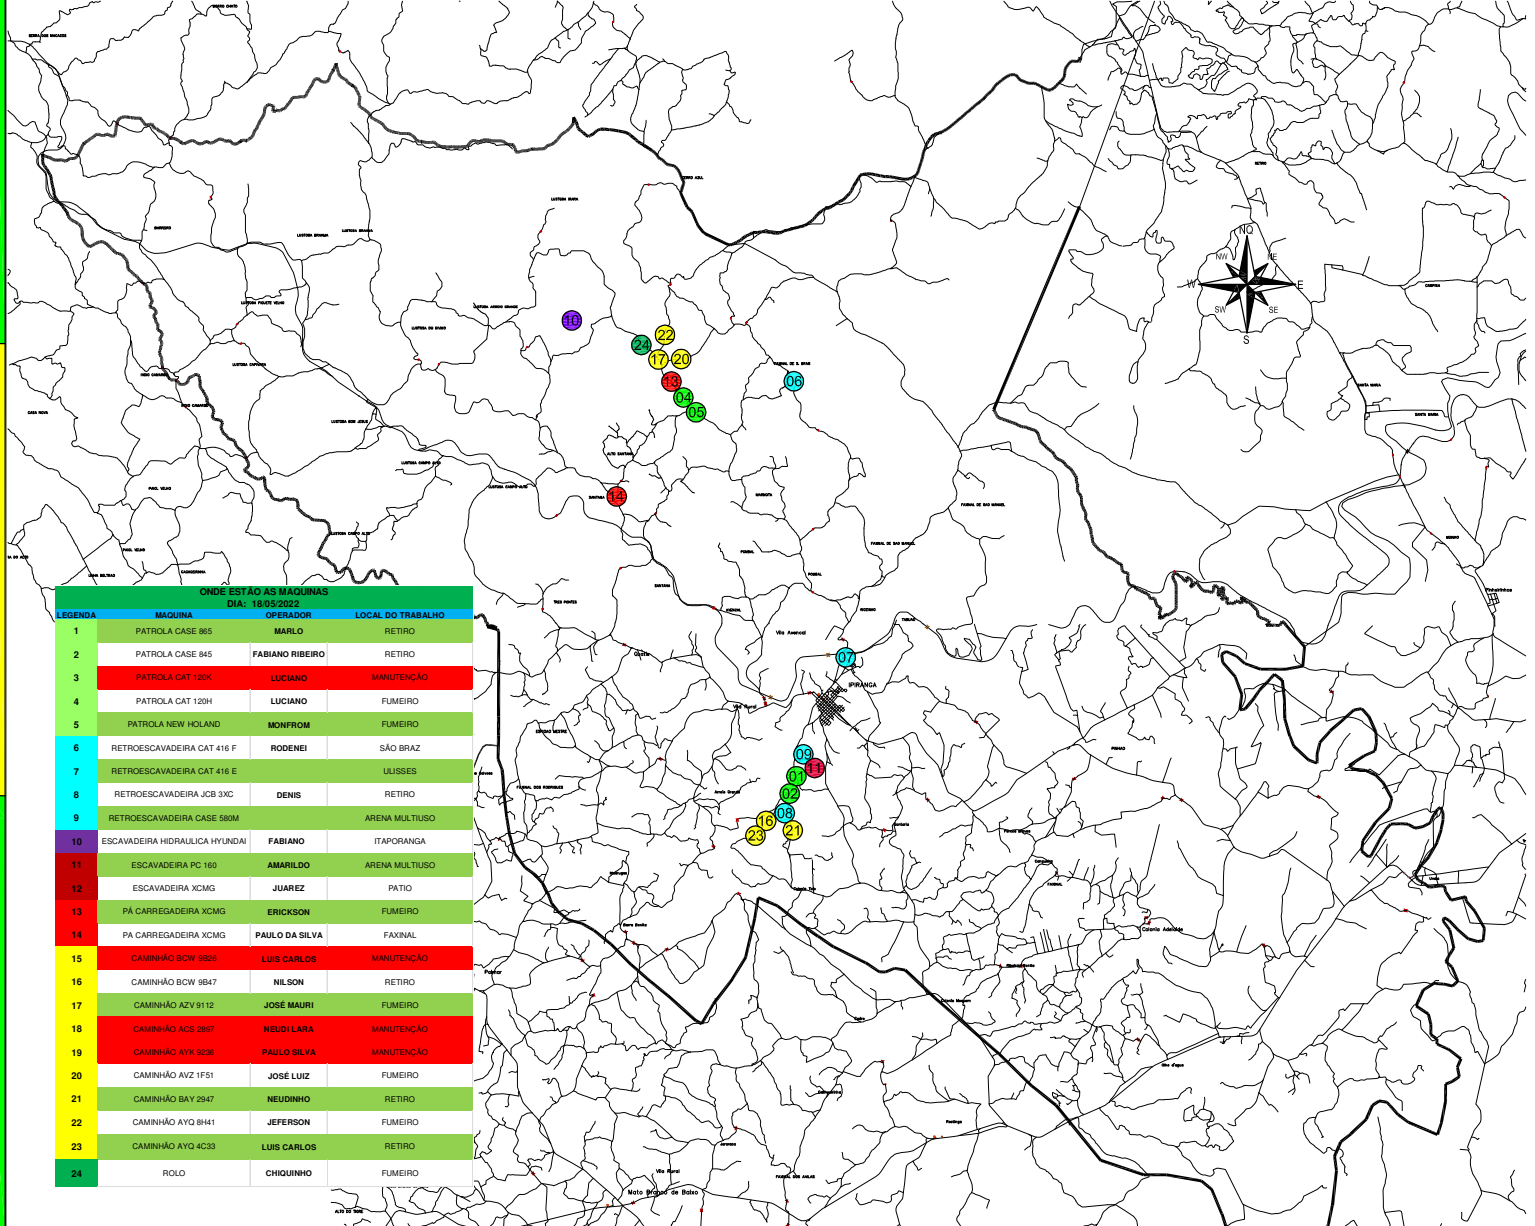

# ONDE ESTÃO AS MÁQUINAS

DIA : 18/05/2022

LEGENDA	MAQUINA	OPERADOR	LOCAL DO TRABALHO
1	PATROLA CASE 885	MARLO	RETIRO
2	PATROLA CASE 845	FABIANO RIBEIRO	RETIRO
3	PATROLA CAT 120K	LUCIANO	MANUTENÇÃO
4	PATROLA CAT 120H	LUCIANO	FUMEIRO
5	PATROLA NEW HOLLAND	MONFROM	FUMEIRO
6	RETROSCAVADEIRA CAT 416 F	RODENEI	SÃO BRAZ
7	RETROSCAVADEIRA CAT 416 E	ULISSES	
8	RETROSCAVADEIRA JCB 3XC	DENIS	RETIRO
9	RETROSCAVADEIRA CASE 580M		ARENA MULTUSO
10	ESCAVADEIRA HIDRAULICA HYUNDAI	FABIANO	ITAPORANGA
11	ESCAVADEIRA PC 160	AMARILDO	ARENA MULTUSO
12	ESCAVADEIRA XCMG	JUAREZ	PATIO
13	PÁ CARREGADEIRA XCMG	ERICKSON	FUMEIRO
14	PA CARREGADEIRA XCMG	PAULO DA SILVA	FAXINAL
15	CAMINHÃO BCW 9823	LUIS CARLOS	MANUTENÇÃO
16	CAMINHÃO BCW 9847	NILSON	RETIRO
17	CAMINHÃO AZV 9112	JOSÉ MAURI	FUMEIRO
18	CAMINHÃO ACS 2807	WELDI LARA	MANUTENÇÃO
19	CAMINHÃO AYK 9236	PAULO SILVA	MANUTENÇÃO
20	CAMINHÃO AVZ 1F51	JOSÉ LUIZ	FUMEIRO
21	CAMINHÃO BAY 2947	NEUDINHO	RETIRO
22	CAMINHÃO AYG 8H41	JEFERSON	FUMEIRO
23	CAMINHÃO AYG 4C33	LUIS CARLOS	RETIRO
24	ROLO	CHIGUINHO	FUMEIRO