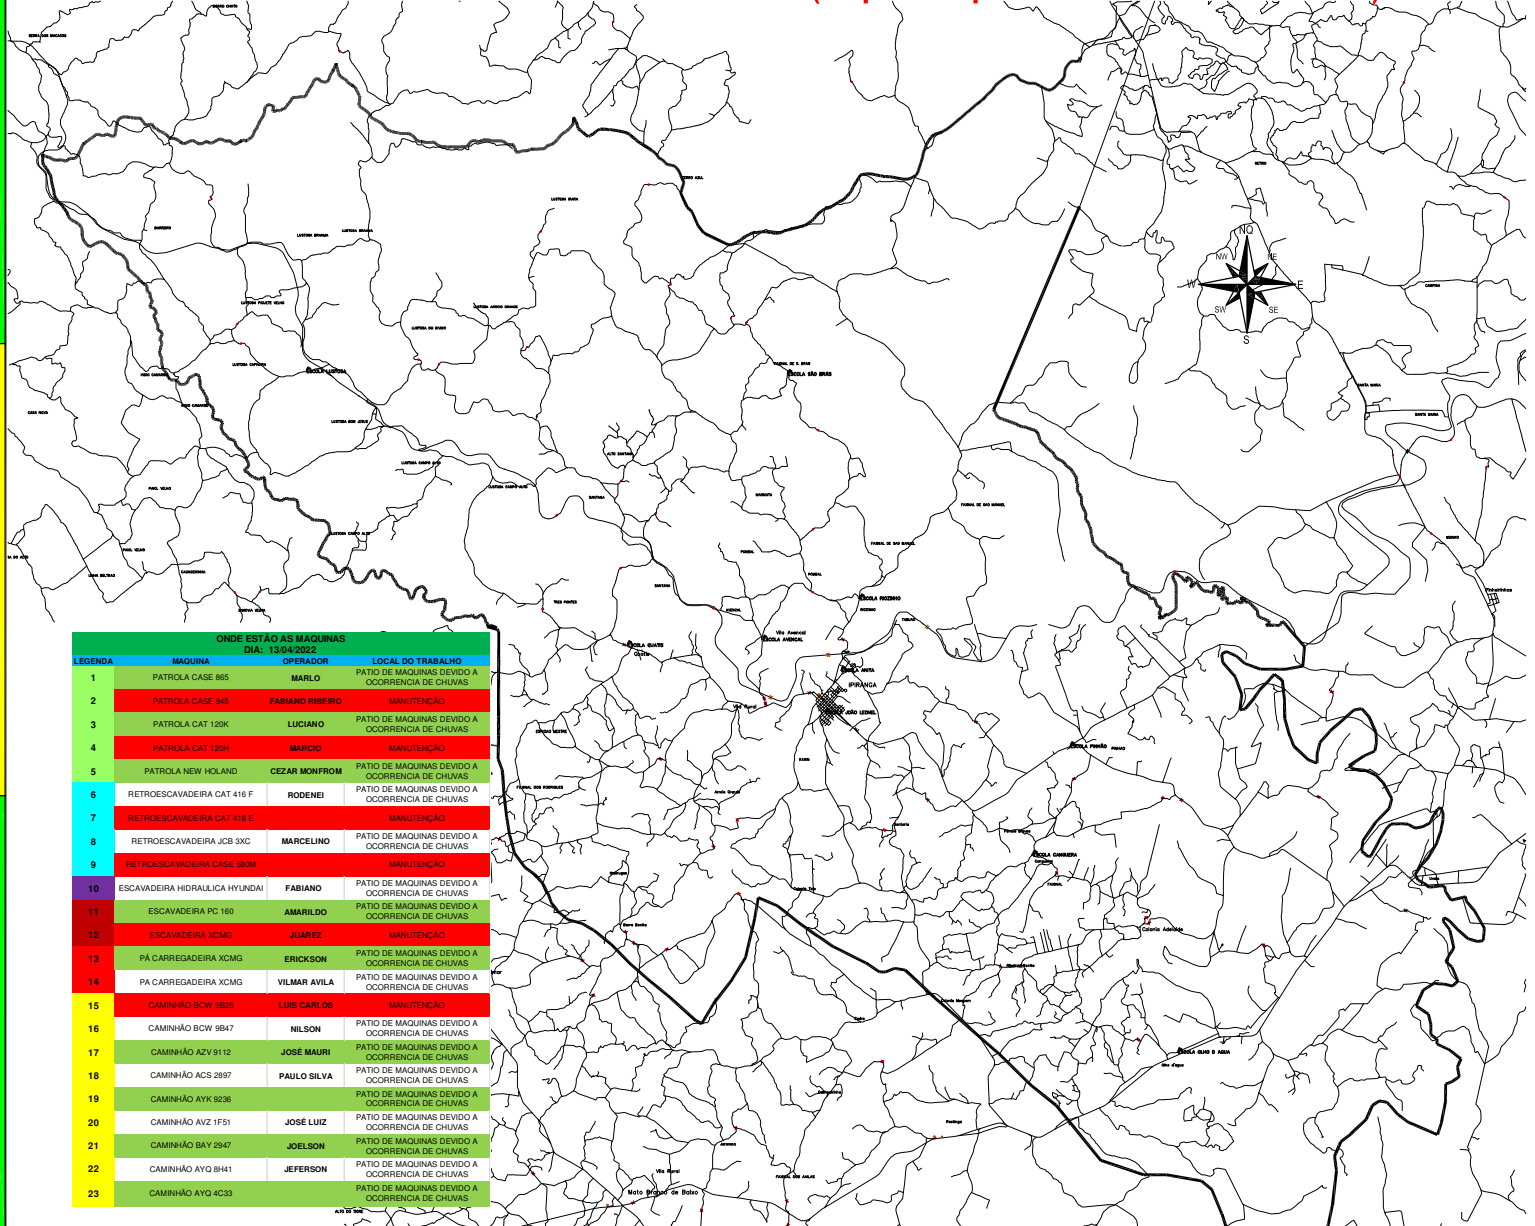

ONDE ESTÃO AS MÁQUINAS

DIA : 13/04/2022 (máquinas no pátio devido a ocorrência de chuva)

ONDE ESTÃO AS MÁQUINAS			
DIA: 13/04/2022			
LEGENDA	MAQUINA	OPERADOR	LOCAL DO TRABALHO
1	PATROLA CASE 885	MARLO	PATIO DE MAQUINAS DEVIDO A OCORRENCIA DE CHUVAS
2	PATROLA CASE 845	FABIANO RIBEIRO	MANUTENÇÃO
3	PATROLA CAT 120K	LUCIANO	PATIO DE MAQUINAS DEVIDO A OCORRENCIA DE CHUVAS
4	PATROLA CAT 120H	MARCIO	MANUTENÇÃO
5	PATROLA NEW HOLLAND	CEZAR MONFROM	PATIO DE MAQUINAS DEVIDO A OCORRENCIA DE CHUVAS
6	RETROSCAVADEIRA CAT 416 F	RODENEI	PATIO DE MAQUINAS DEVIDO A OCORRENCIA DE CHUVAS
7	RETROSCAVADEIRA CAT 416 E		MANUTENÇÃO
8	RETROSCAVADEIRA JCB 30C	MARCELINO	PATIO DE MAQUINAS DEVIDO A OCORRENCIA DE CHUVAS
9	RETROSCAVADEIRA CASE 580M		MANUTENÇÃO
10	ESCAVADEIRA HIDRAULICA HYUNDAI	FABIANO	PATIO DE MAQUINAS DEVIDO A OCORRENCIA DE CHUVAS
11	ESCAVADEIRA PC 160	AMARILDO	PATIO DE MAQUINAS DEVIDO A OCORRENCIA DE CHUVAS
12	ESCAVADEIRA XCMG	JUAZES	MANUTENÇÃO
13	PA CARREGADEIRA XCMG	ERICKSON	PATIO DE MAQUINAS DEVIDO A OCORRENCIA DE CHUVAS
14	PA CARREGADEIRA XCMG	VILMAR AVILA	PATIO DE MAQUINAS DEVIDO A OCORRENCIA DE CHUVAS
15	CAMINHÃO BOW 8020	LUIS CARLOS	MANUTENÇÃO
16	CAMINHÃO BOW 8847	NILSON	PATIO DE MAQUINAS DEVIDO A OCORRENCIA DE CHUVAS
17	CAMINHÃO AZV 9112	JOSE MAURI	PATIO DE MAQUINAS DEVIDO A OCORRENCIA DE CHUVAS
18	CAMINHÃO ACS 2897	PAULO SILVA	PATIO DE MAQUINAS DEVIDO A OCORRENCIA DE CHUVAS
19	CAMINHÃO AYK 9236		PATIO DE MAQUINAS DEVIDO A OCORRENCIA DE CHUVAS
20	CAMINHÃO AVZ 1F51	JOSÉ LUIZ	PATIO DE MAQUINAS DEVIDO A OCORRENCIA DE CHUVAS
21	CAMINHÃO BAY 2947	JOELSON	PATIO DE MAQUINAS DEVIDO A OCORRENCIA DE CHUVAS
22	CAMINHÃO AYO 8H41	JEFERSON	PATIO DE MAQUINAS DEVIDO A OCORRENCIA DE CHUVAS
23	CAMINHÃO AYO 4C33		PATIO DE MAQUINAS DEVIDO A OCORRENCIA DE CHUVAS