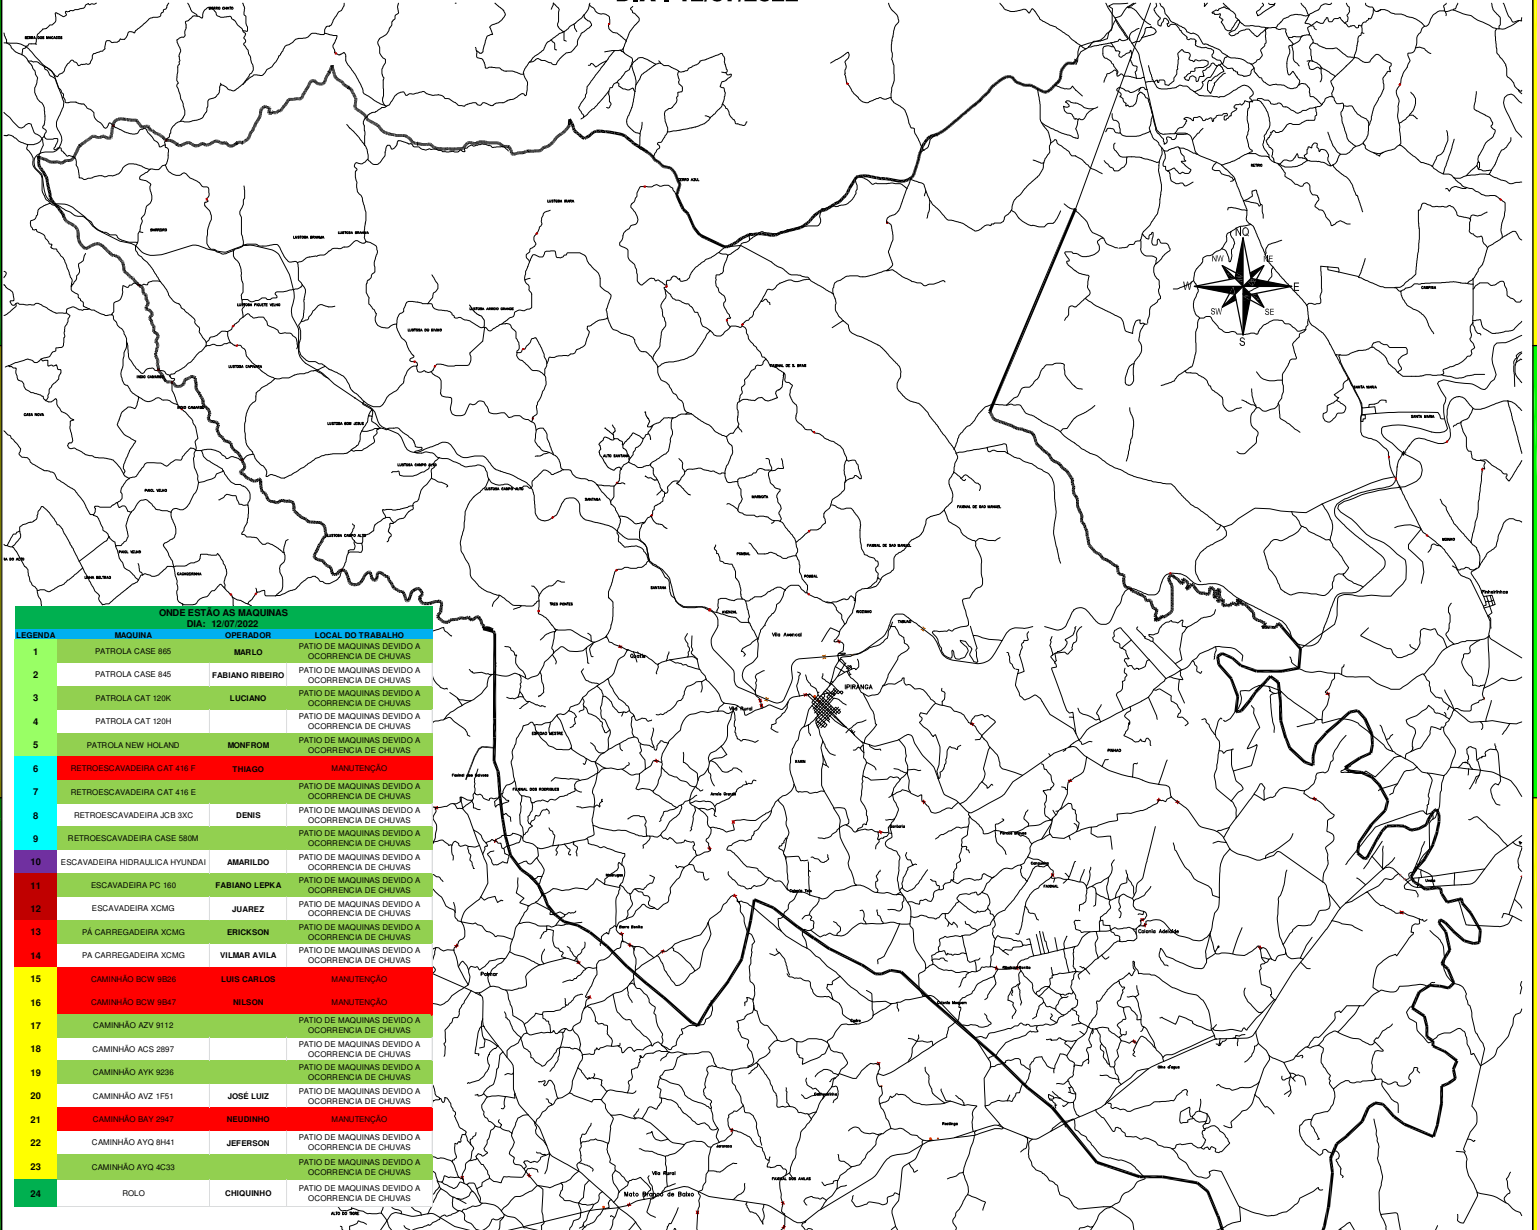

ONDE ESTÃO AS MÁQUINAS

DIA : 12/07/2022

ONDE ESTÃO AS MÁQUINAS DIA: 12/07/2022

LEGENDA	MÁQUINA	OPERADOR	LOCAL DO TRABALHO
1	PATROLA CASE 865	MARLO	PATIO DE MÁQUINAS DEVIDO A OCORRÊNCIA DE CHUVAS
2	PATROLA CASE 845	FABIANO RIBEIRO	PATIO DE MÁQUINAS DEVIDO A OCORRÊNCIA DE CHUVAS
3	PATROLA CAT 120K	LUCIANO	PATIO DE MÁQUINAS DEVIDO A OCORRÊNCIA DE CHUVAS
4	PATROLA CAT 120H		PATIO DE MÁQUINAS DEVIDO A OCORRÊNCIA DE CHUVAS
5	PATROLA NEW HOLLAND	MONFROD	PATIO DE MÁQUINAS DEVIDO A OCORRÊNCIA DE CHUVAS
6	RETROSCAVADEIRA CAT 418 F	THIAGO	MANUTENÇÃO
7	RETROSCAVADEIRA CAT 416 E		PATIO DE MÁQUINAS DEVIDO A OCORRÊNCIA DE CHUVAS
8	RETROSCAVADEIRA JCB 33C	DENIS	PATIO DE MÁQUINAS DEVIDO A OCORRÊNCIA DE CHUVAS
9	RETROSCAVADEIRA CASE 590M		PATIO DE MÁQUINAS DEVIDO A OCORRÊNCIA DE CHUVAS
10	ESCAVADEIRA HIDRAULICA HYUNDAI	AMARILDO	PATIO DE MÁQUINAS DEVIDO A OCORRÊNCIA DE CHUVAS
11	ESCAVADEIRA PC 180	FABIANO LEPKA	PATIO DE MÁQUINAS DEVIDO A OCORRÊNCIA DE CHUVAS
12	ESCAVADEIRA XCMG	JUAREZ	PATIO DE MÁQUINAS DEVIDO A OCORRÊNCIA DE CHUVAS
13	PÁ CARREGADEIRA XCMG	ERICKSON	PATIO DE MÁQUINAS DEVIDO A OCORRÊNCIA DE CHUVAS
14	PA CARREGADEIRA XCMG	VILMAR AVILA	PATIO DE MÁQUINAS DEVIDO A OCORRÊNCIA DE CHUVAS
15	CAMINHÃO BCW 9502	LUIS CARLOS	MANUTENÇÃO
16	CAMINHÃO BCW 9847	NILSON	MANUTENÇÃO
17	CAMINHÃO AZV 9112		PATIO DE MÁQUINAS DEVIDO A OCORRÊNCIA DE CHUVAS
18	CAMINHÃO ACS 2897		PATIO DE MÁQUINAS DEVIDO A OCORRÊNCIA DE CHUVAS
19	CAMINHÃO AVK 9236		PATIO DE MÁQUINAS DEVIDO A OCORRÊNCIA DE CHUVAS
20	CAMINHÃO AVZ 1F51	JOSÉ LUIZ	PATIO DE MÁQUINAS DEVIDO A OCORRÊNCIA DE CHUVAS
21	CAMINHÃO BAY 2347	NEUDINHO	MANUTENÇÃO
22	CAMINHÃO AYO 8H41	JEFERSON	PATIO DE MÁQUINAS DEVIDO A OCORRÊNCIA DE CHUVAS
23	CAMINHÃO AYO 4C33		PATIO DE MÁQUINAS DEVIDO A OCORRÊNCIA DE CHUVAS
24	ROLO	CHOUINHO	PATIO DE MÁQUINAS DEVIDO A OCORRÊNCIA DE CHUVAS