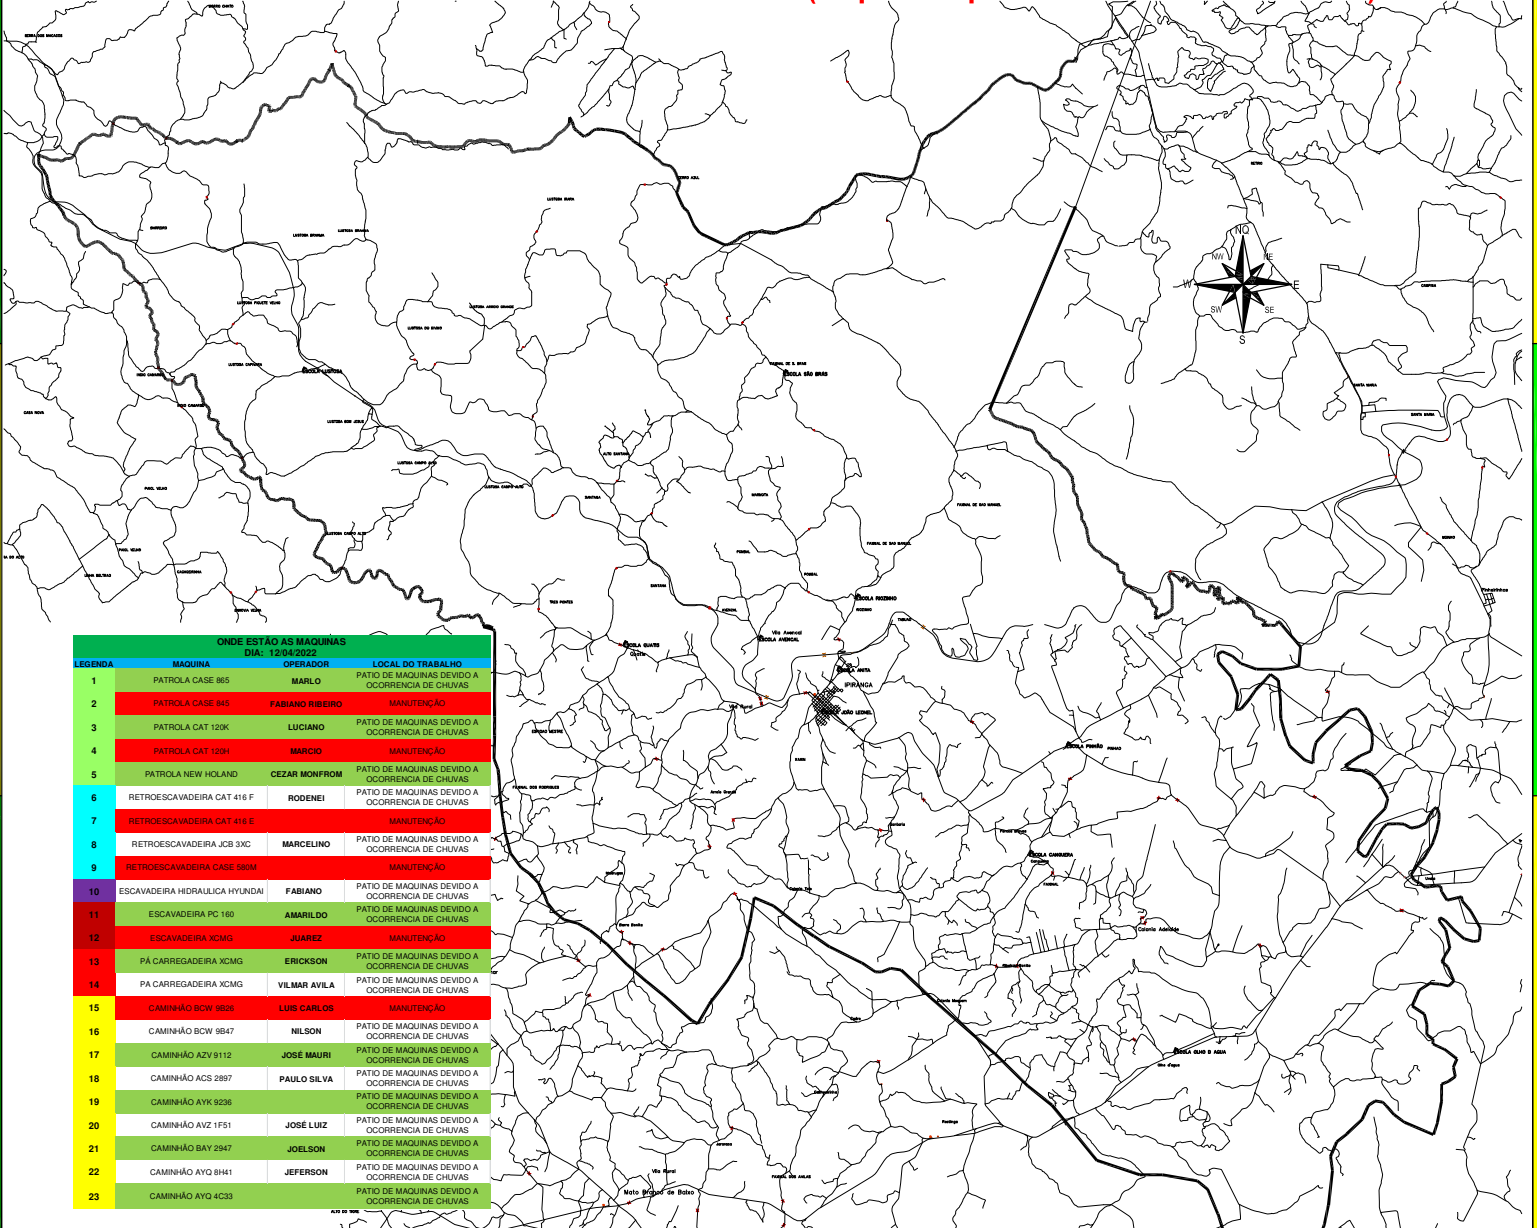

ONDE ESTÃO AS MÁQUINAS

DIA : 12/04/2022 (máquinas no pátio devido a ocorrência de chuva)

ONDE ESTÃO AS MÁQUINAS DIA: 12/04/2022		
LEGENDA	MAQUINA	OPERADOR LOCAL DO TRABALHO
1	PATROLA CASE 865	MARLO PATIO DE MAQUINAS DEVIDO A OCORRENCIA DE CHUVAS
2	PATROLA CASE 845	FABIANO MANUTENÇÃO
3	PATROLA CAT 120K	LUCIANO PATIO DE MAQUINAS DEVIDO A OCORRENCIA DE CHUVAS
4	PATROLA CAT 120H	MARCIO MANUTENÇÃO
5	PATROLA NEW HOLLAND	CEZAR MONFROM PATIO DE MAQUINAS DEVIDO A OCORRENCIA DE CHUVAS
6	RETROSCAVADEIRA CAT 416 F	RODENEI PATIO DE MAQUINAS DEVIDO A OCORRENCIA DE CHUVAS
7	RETROSCAVADEIRA CAT 416 E	MANUTENÇÃO
8	RETROSCAVADEIRA JCB 3XC	MARCELINO PATIO DE MAQUINAS DEVIDO A OCORRENCIA DE CHUVAS
9	RETROSCAVADEIRA CASE 380N	MANUTENÇÃO
10	ESCAVADERA HIDRAULICA HYUNDAI	FABIANO PATIO DE MAQUINAS DEVIDO A OCORRENCIA DE CHUVAS
11	ESCAVADERA PC 180	AMARILDO PATIO DE MAQUINAS DEVIDO A OCORRENCIA DE CHUVAS
12	ESCAVADERA XCMG	JUAREZ MANUTENÇÃO
13	PA CARREGADEIRA XCMG	ERICKSON PATIO DE MAQUINAS DEVIDO A OCORRENCIA DE CHUVAS
14	PA CARREGADEIRA XCMG	VILMAR AVILA PATIO DE MAQUINAS DEVIDO A OCORRENCIA DE CHUVAS
15	CAMINHÃO BOW 9826	LUIS CARLOS MANUTENÇÃO
16	CAMINHÃO BCW 9847	NILSON PATIO DE MAQUINAS DEVIDO A OCORRENCIA DE CHUVAS
17	CAMINHÃO AZV 9112	JOSÉ MAURI PATIO DE MAQUINAS DEVIDO A OCORRENCIA DE CHUVAS
18	CAMINHÃO ACS 2897	PAULO SILVA PATIO DE MAQUINAS DEVIDO A OCORRENCIA DE CHUVAS
19	CAMINHÃO AYG 9236	PATIO DE MAQUINAS DEVIDO A OCORRENCIA DE CHUVAS
20	CAMINHÃO AVZ 1F51	JOSÉ LUIZ PATIO DE MAQUINAS DEVIDO A OCORRENCIA DE CHUVAS
21	CAMINHÃO BAV 2947	JOELSON PATIO DE MAQUINAS DEVIDO A OCORRENCIA DE CHUVAS
22	CAMINHÃO AYO 8H41	JEFERSON PATIO DE MAQUINAS DEVIDO A OCORRENCIA DE CHUVAS
23	CAMINHÃO AYO 4C33	PATIO DE MAQUINAS DEVIDO A OCORRENCIA DE CHUVAS