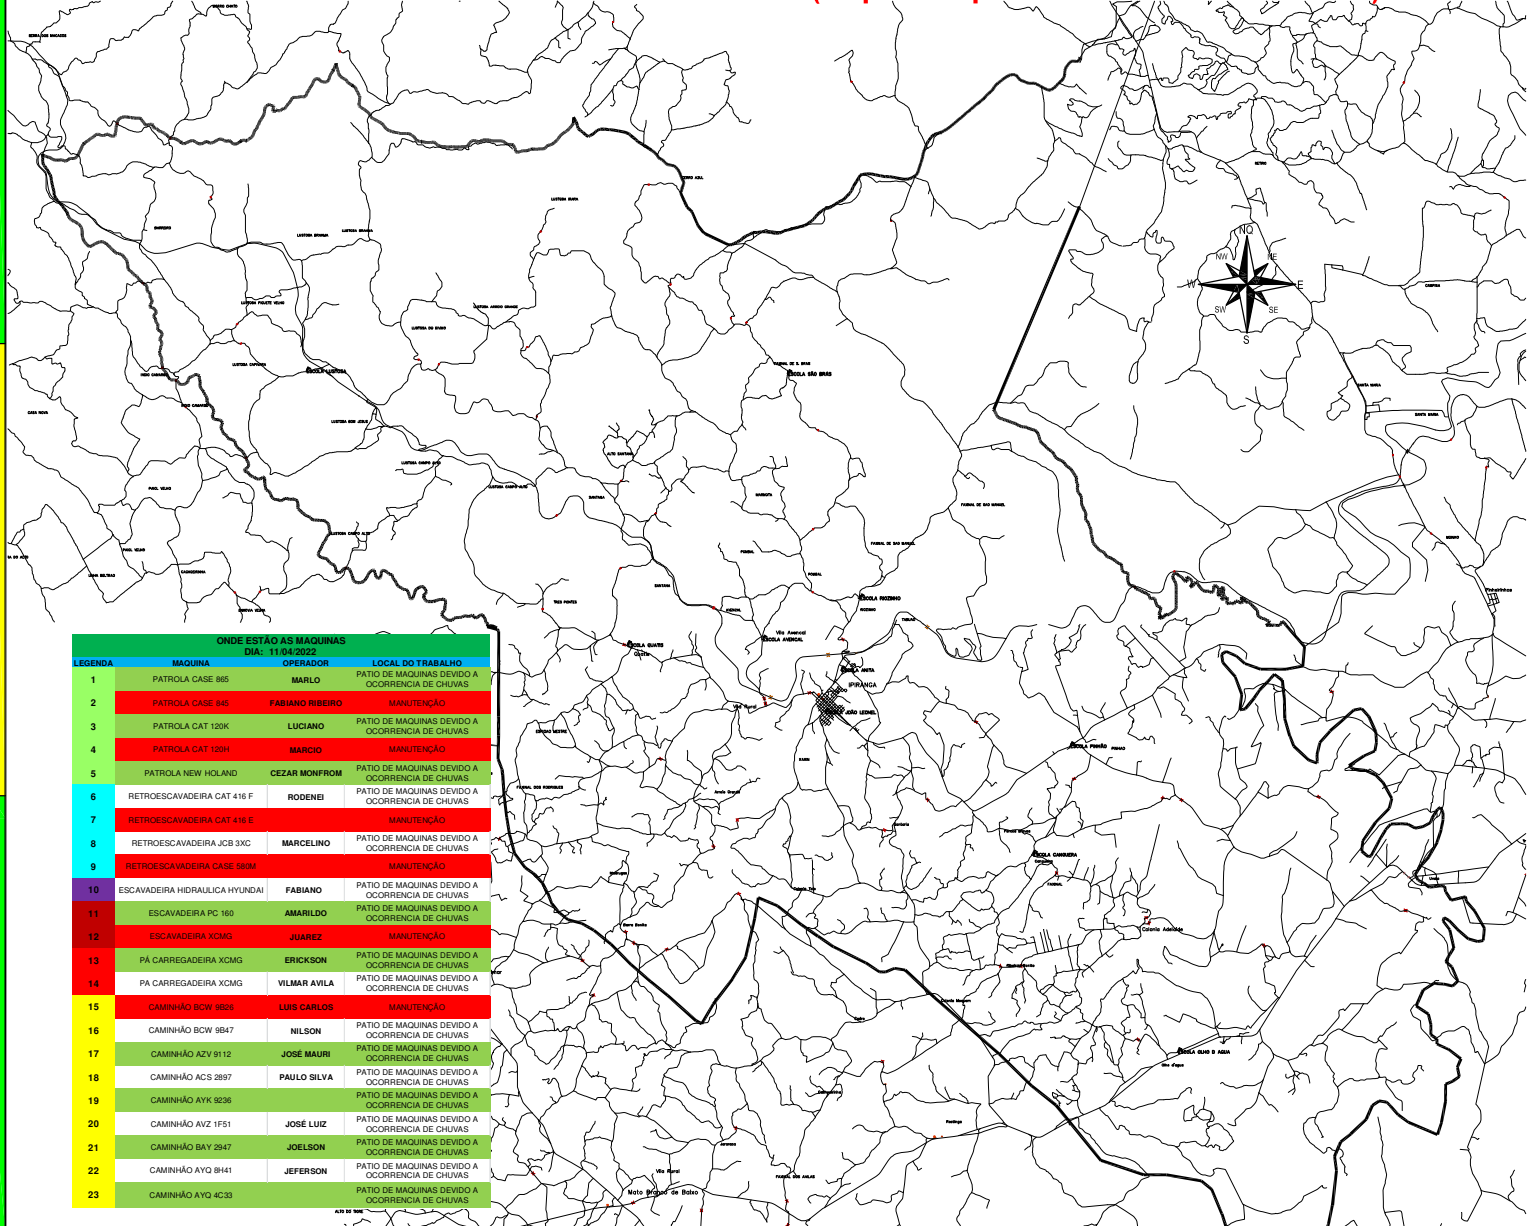

# ONDE ESTÃO AS MÁQUINAS

DIA : 11/04/2022 (maquinas no pátio devido a ocorrência de chuva)

ONDE ESTÃO AS MÁQUINAS			
DIA: 11/04/2022			
LEGENDA	MAQUINA	OPERADOR	LOCAL DO TRABALHO
1	PATROLA CASE 985	MARLO	PATIO DE MAQUINAS DEVIDO A OCORRENCIA DE CHUVAS
2	PATROLA CASE 945	FABIANO RIBEIRO	MANUTENÇÃO
3	PATROLA CAT 120K	LUCIANO	PATIO DE MAQUINAS DEVIDO A OCORRENCIA DE CHUVAS
4	PATROLA CAT 125H	MARCIO	MANUTENÇÃO
5	PATROLA NEW HOLLAND	CEZAR MONFRO	PATIO DE MAQUINAS DEVIDO A OCORRENCIA DE CHUVAS
6	RETROSCAVADEIRA CAT 416 F	RODENEI	PATIO DE MAQUINAS DEVIDO A OCORRENCIA DE CHUVAS
7	RETROSCAVADEIRA CAT 416 E		MANUTENÇÃO
8	RETROSCAVADEIRA JCB 33C	MARCELINO	PATIO DE MAQUINAS DEVIDO A OCORRENCIA DE CHUVAS
9	RETROSCAVADEIRA CASE 580M		MANUTENÇÃO
10	ESCAVADEIRA HIDRAULICA HYUNDAI	FABIANO	PATIO DE MAQUINAS DEVIDO A OCORRENCIA DE CHUVAS
11	ESCAVADEIRA PC 160	AMARILDO	PATIO DE MAQUINAS DEVIDO A OCORRENCIA DE CHUVAS
12	ESCAVADEIRA XCMG	JUARez	MANUTENÇÃO
13	PA CARREGADEIRA XCMG	ERICKSON	PATIO DE MAQUINAS DEVIDO A OCORRENCIA DE CHUVAS
14	PA CARREGADEIRA XCMG	VILMAR AVILA	PATIO DE MAQUINAS DEVIDO A OCORRENCIA DE CHUVAS
15	CAMINHÃO BOW 9825	LUIS CARLOS	MANUTENÇÃO
16	CAMINHÃO BOW 9847	NILSON	PATIO DE MAQUINAS DEVIDO A OCORRENCIA DE CHUVAS
17	CAMINHÃO AZV 9112	JOSE MAURI	PATIO DE MAQUINAS DEVIDO A OCORRENCIA DE CHUVAS
18	CAMINHÃO ACS 2897	PAULO SILVA	PATIO DE MAQUINAS DEVIDO A OCORRENCIA DE CHUVAS
19	CAMINHÃO AYK 9236		PATIO DE MAQUINAS DEVIDO A OCORRENCIA DE CHUVAS
20	CAMINHÃO AVZ 1F51	JOSÉ LUIZ	PATIO DE MAQUINAS DEVIDO A OCORRENCIA DE CHUVAS
21	CAMINHÃO BAY 2947	JOELSON	PATIO DE MAQUINAS DEVIDO A OCORRENCIA DE CHUVAS
22	CAMINHÃO AYO 8H41	JEFERSON	PATIO DE MAQUINAS DEVIDO A OCORRENCIA DE CHUVAS
23	CAMINHÃO AYO 4C33		PATIO DE MAQUINAS DEVIDO A OCORRENCIA DE CHUVAS