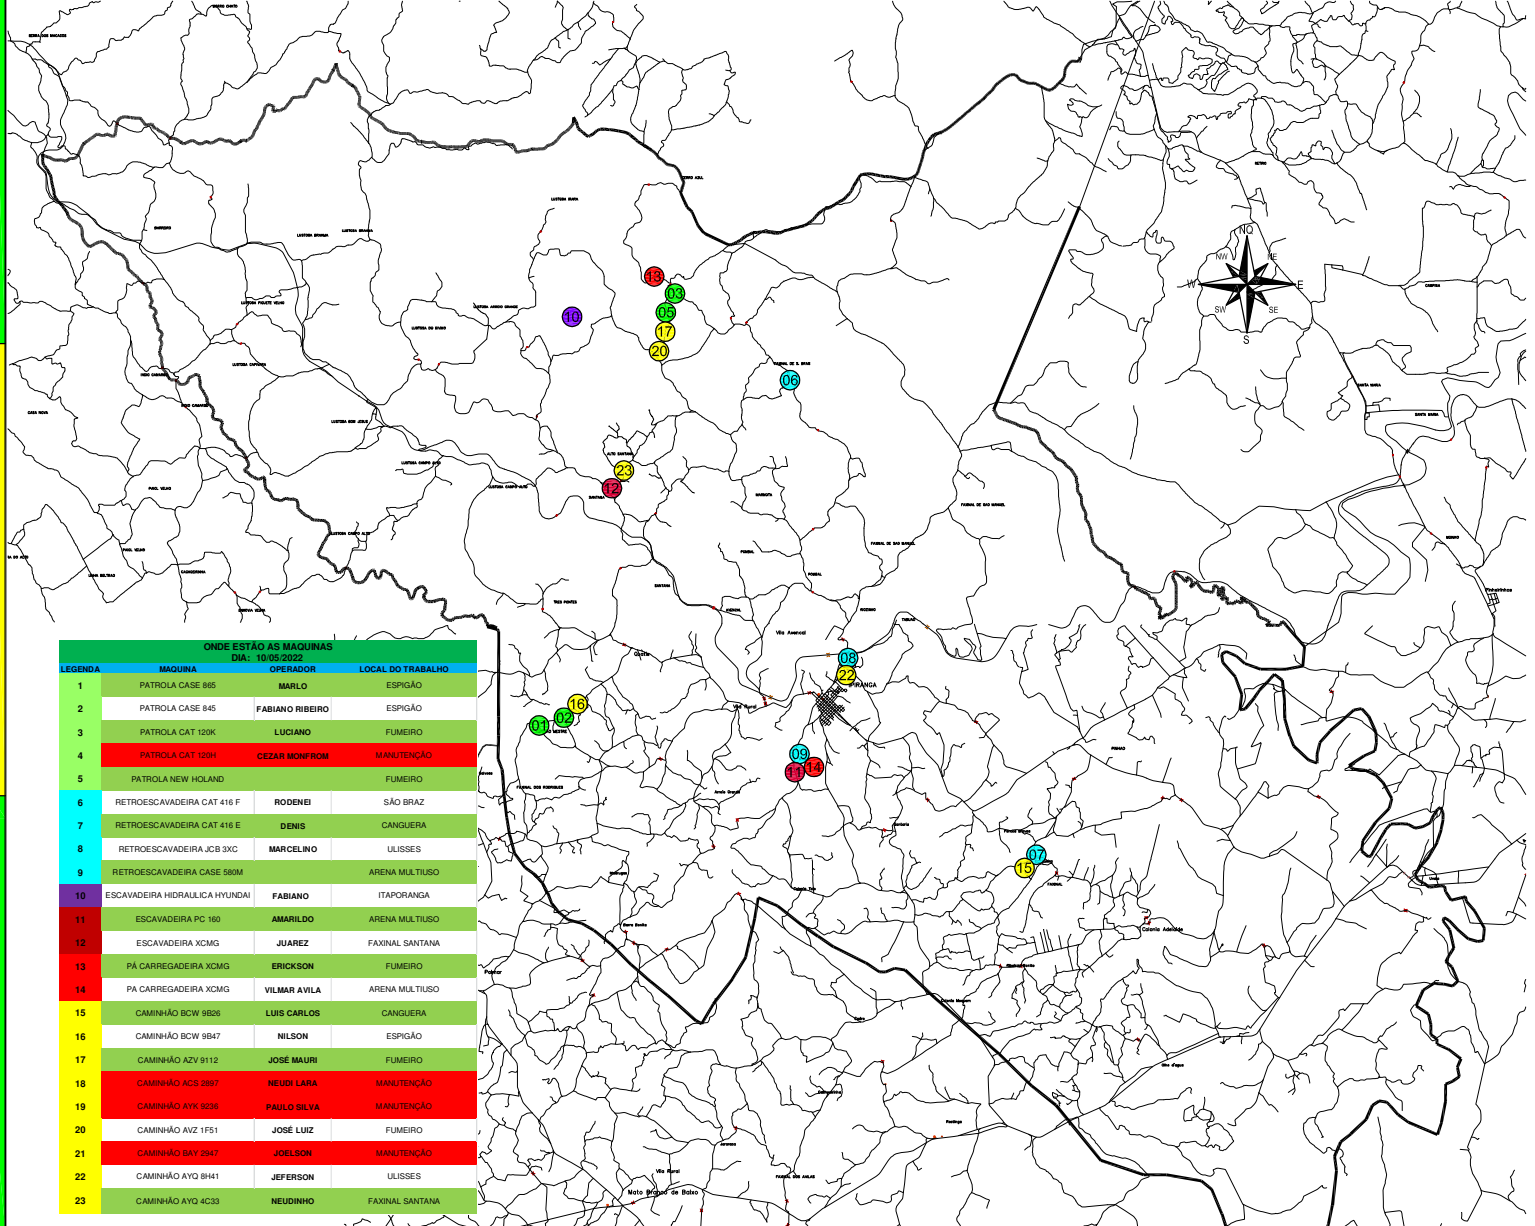

ONDE ESTÃO AS MÁQUINAS

DIA : 10/05/2022

ONDE ESTÃO AS MÁQUINAS DIA: 10/05/2022			
LEGENDA	MÁQUINA	OPERADOR	LOCAL DO TRABALHO
1	PATROLA CASE 865	MARLO	ESPIGÃO
2	PATROLA CASE 845	FABIANO RIBEIRO	ESPIGÃO
3	PATROLA CAT 120K	LUCIANO	FUMEIRO
4	PATROLA CAT 120H	CEZAR MONFROM	MANUTENÇÃO
5	PATROLA NEW HOLLAND		FUMEIRO
6	RETROSCAVADEIRA CAT 416 F	RODENEI	SÃO BRAZ
7	RETROSCAVADEIRA CAT 416 E	DENIS	CANGUEIRA
8	RETROSCAVADEIRA JCB 3XC	MARCELINO	ULISSES
9	RETROSCAVADEIRA CASE 580M		ARENA MULTUSO
10	ESCAVADORA HIDRAULICA HYUNDAI	FABIANO	ITAPORANGA
11	ESCAVADORA PC 160	AMARILDO	ARENA MULTUSO
12	ESCAVADORA XCMG	JUAREZ	FAXINAL SANTANA
13	PA CARREGADEIRA XCMG	ERICKSON	FUMEIRO
14	PA CARREGADEIRA XCMG	VILMAR AVILA	ARENA MULTUSO
15	CAMINHÃO BCW 9826	LUIS CARLOS	CANGUEIRA
16	CAMINHÃO BCW 9847	NILSON	ESPIGÃO
17	CAMINHÃO AZV 9112	JOSÉ MAURI	FUMEIRO
18	CAMINHÃO ACS 2897	NEUDI LARA	MANUTENÇÃO
19	CAMINHÃO AYX 9256	PAULO SILVA	MANUTENÇÃO
20	CAMINHÃO AVZ 1F51	JOSE LUIZ	FUMEIRO
21	CAMINHÃO BAY 2947	JOELSON	MANUTENÇÃO
22	CAMINHÃO AYO 8H41	JEFERSON	ULISSES
23	CAMINHÃO AYO 4C33	NEUDINHO	FAXINAL SANTANA