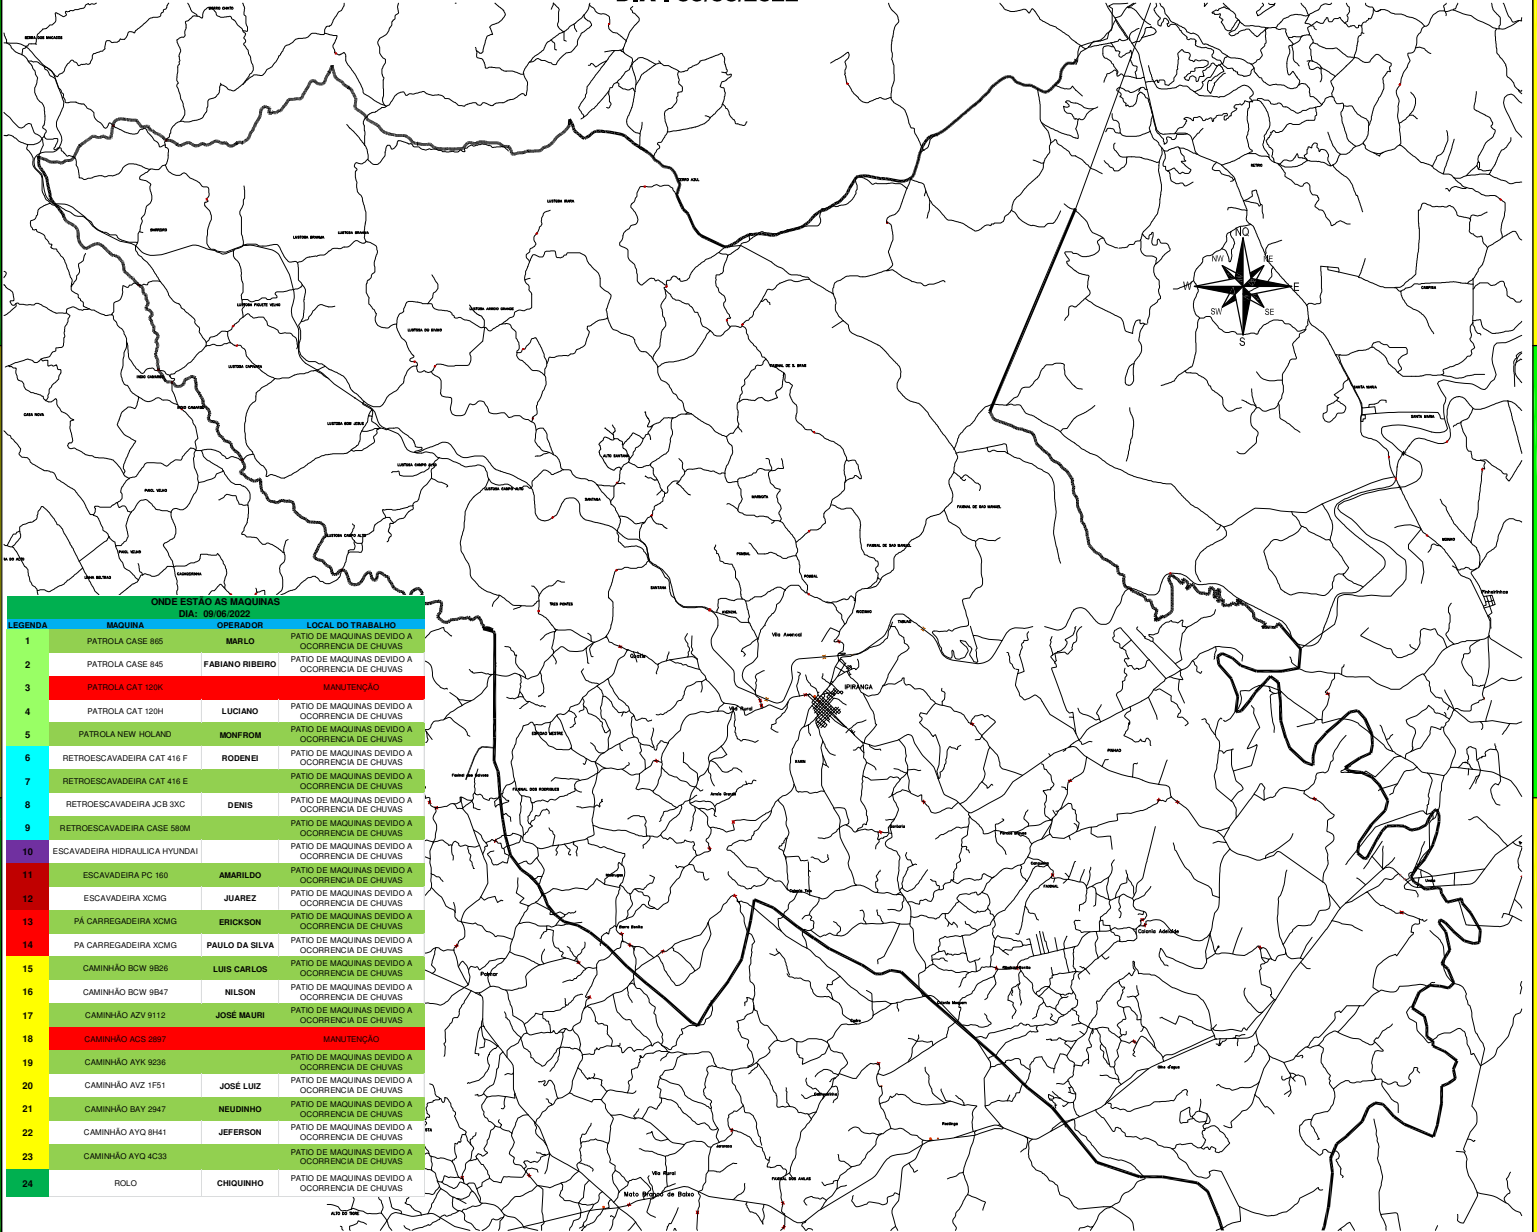

ONDE ESTÃO AS MÁQUINAS

DIA : 09/06/2022

ONDE ESTÃO AS MÁQUINAS DIA : 09/06/2022			
LEGENDA	MAQUINA	OPERADOR	LOCAL DO TRABALHO
1	PATROLA CASE 865	MARLO	PATIO DE MÁQUINAS DEVIDO A OCORRENCIA DE CHUVAS
2	PATROLA CASE 845	FABIANO RIBEIRO	PATIO DE MÁQUINAS DEVIDO A OCORRENCIA DE CHUVAS
3	PATROLA CAT 120K		MANUTENÇÃO
4	PATROLA CAT 120H	LUCIANO	PATIO DE MÁQUINAS DEVIDO A OCORRENCIA DE CHUVAS
5	PATROLA NEW HOLLAND	MONFROM	PATIO DE MÁQUINAS DEVIDO A OCORRENCIA DE CHUVAS
6	RETROESCAVADEIRA CAT 416 F	RODENEI	PATIO DE MÁQUINAS DEVIDO A OCORRENCIA DE CHUVAS
7	RETROESCAVADEIRA CAT 416 E		PATIO DE MÁQUINAS DEVIDO A OCORRENCIA DE CHUVAS
8	RETROESCAVADEIRA JCB 3XC	DENIS	PATIO DE MÁQUINAS DEVIDO A OCORRENCIA DE CHUVAS
9	RETROESCAVADEIRA CASE 580M		PATIO DE MÁQUINAS DEVIDO A OCORRENCIA DE CHUVAS
10	ESCAVADEIRA HIDRAULICA HYUNDAI		PATIO DE MÁQUINAS DEVIDO A OCORRENCIA DE CHUVAS
11	ESCAVADEIRA PC 160	AMARILDO	PATIO DE MÁQUINAS DEVIDO A OCORRENCIA DE CHUVAS
12	ESCAVADEIRA XCMG	JUAREZ	PATIO DE MÁQUINAS DEVIDO A OCORRENCIA DE CHUVAS
13	PA CARREGADEIRA XCMG	ERICKSON	PATIO DE MÁQUINAS DEVIDO A OCORRENCIA DE CHUVAS
14	PA CARREGADEIRA XCMG	PAULO DA SILVA	PATIO DE MÁQUINAS DEVIDO A OCORRENCIA DE CHUVAS
15	CAMINHÃO BCW 9826	LUIS CARLOS	PATIO DE MÁQUINAS DEVIDO A OCORRENCIA DE CHUVAS
16	CAMINHÃO BCW 9847	NILSON	PATIO DE MÁQUINAS DEVIDO A OCORRENCIA DE CHUVAS
17	CAMINHÃO AZV 9112	JOSÉ MAURI	PATIO DE MÁQUINAS DEVIDO A OCORRENCIA DE CHUVAS
18	CAMINHÃO ACS 2897		MANUTENÇÃO
19	CAMINHÃO AYK 9236		PATIO DE MÁQUINAS DEVIDO A OCORRENCIA DE CHUVAS
20	CAMINHÃO AVZ 1F51	JOSÉ LUIZ	PATIO DE MÁQUINAS DEVIDO A OCORRENCIA DE CHUVAS
21	CAMINHÃO BAY 2947	NEUDINHO	PATIO DE MÁQUINAS DEVIDO A OCORRENCIA DE CHUVAS
22	CAMINHÃO AYO 8H41	JEFERSON	PATIO DE MÁQUINAS DEVIDO A OCORRENCIA DE CHUVAS
23	CAMINHÃO AYO 4C33		PATIO DE MÁQUINAS DEVIDO A OCORRENCIA DE CHUVAS
24	ROLO	CHIQUINHO	PATIO DE MÁQUINAS DEVIDO A OCORRENCIA DE CHUVAS