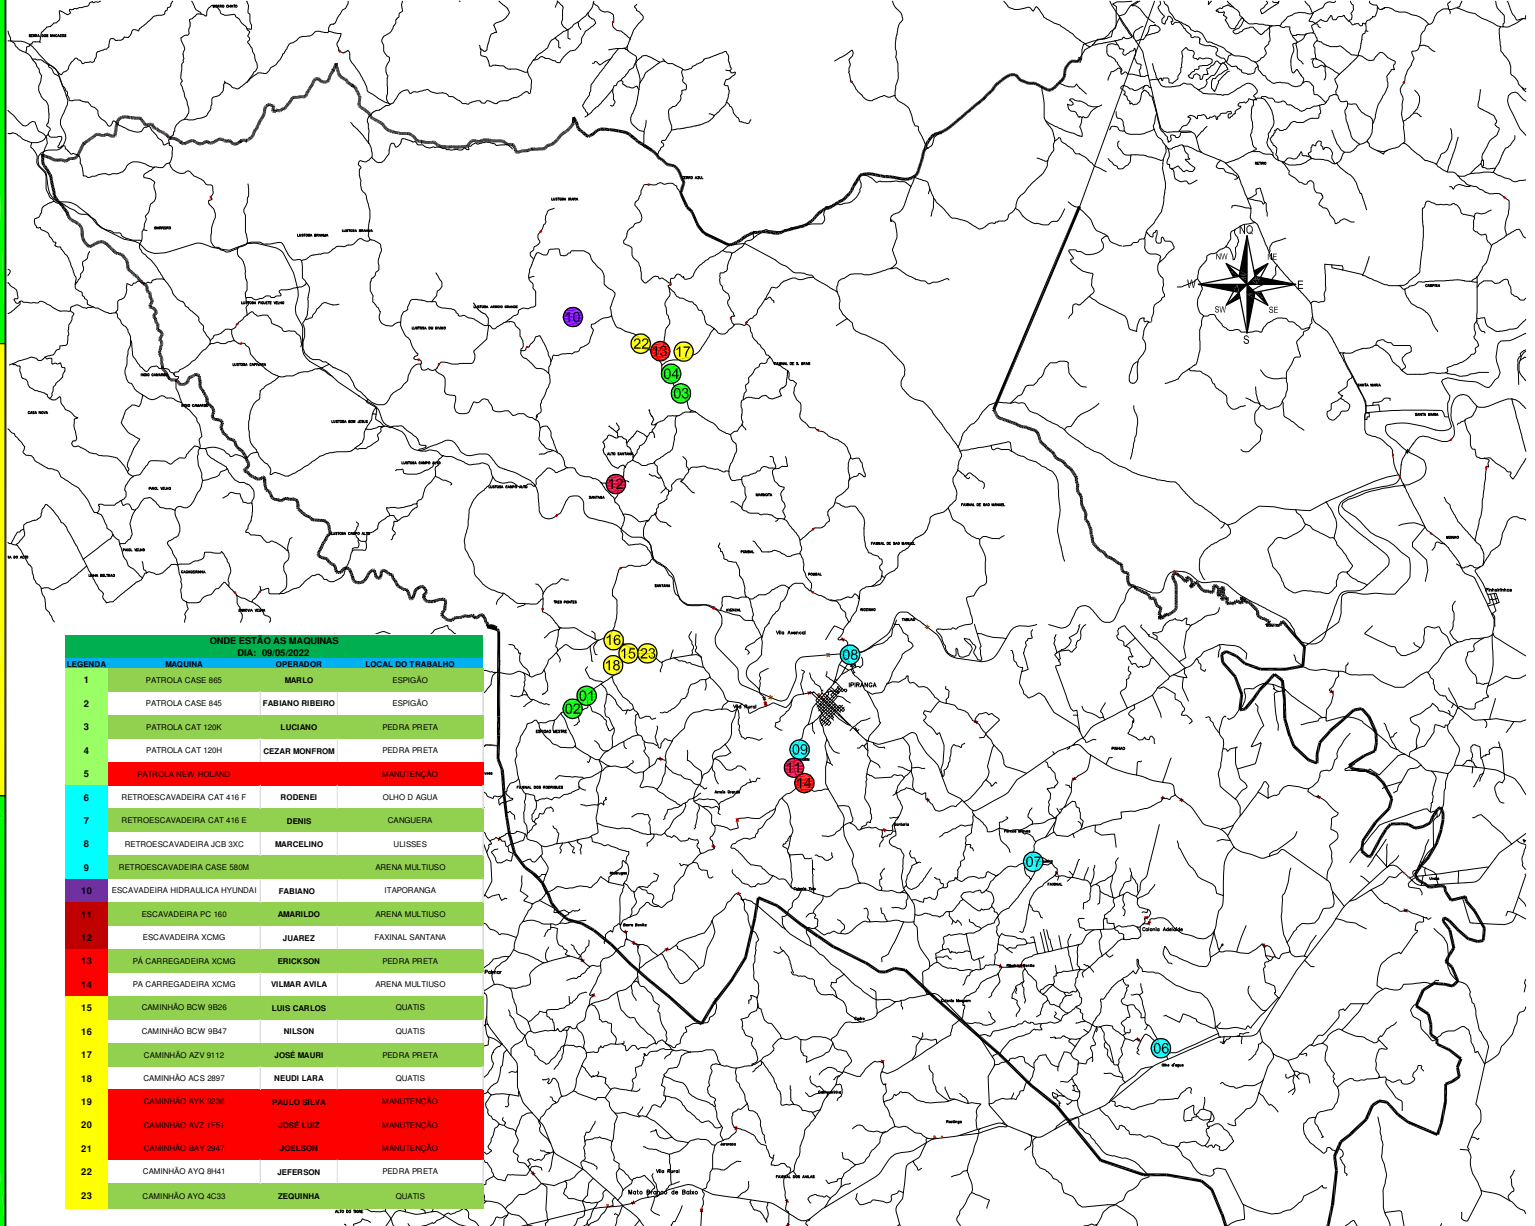

ONDE ESTÃO AS MÁQUINAS

DIA : 09/05/2022

ONDE ESTÃO AS MÁQUINAS DIA: 09/05/2022			
LEGENDA	MÁQUINA	OPERADOR	LOCAL DO TRABALHO
1	PATROLA CASE 885	MARLO	ESPIGAO
2	PATROLA CASE 845	FABIANO RIBEIRO	ESPIGAO
3	PATROLA CAT 120K	LUCIANO	PEDRA PRETA
4	PATROLA CAT 120H	CEZAR MONFROM	PEDRA PRETA
5	PATROLA NEW HOLLAND		MANUTENÇÃO
6	RETROSCAVADEIRA CAT 416 F	RODENEI	OLHO D. AGUA
7	RETROSCAVADEIRA CAT 416 E	DENIS	CANGUEIRA
8	RETROSCAVADEIRA JCB 3XX	MARCELINO	ULISSES
9	RETROSCAVADEIRA CASE 580M		ARENA MULTISUSO
10	ESCAVADERA HIDRAULICA HYUNDAI	FABIANO	ITAPORANGA
11	ESCAVADERA PC 160	AMARILDO	ARENA MULTISUSO
12	ESCAVADERA XCMG	JUAREZ	FAXINAL SANTANA
13	PA CARREGADEIRA XCMG	ERICKSON	PEDRA PRETA
14	PA CARREGADEIRA XCMG	VILMAR AVILA	ARENA MULTISUSO
15	CAMINHÃO BCW 9826	LUIS CARLOS	QUATIS
16	CAMINHÃO BCW 9847	NILSON	QUATIS
17	CAMINHÃO AZV 9112	JOSE MAURI	PEDRA PRETA
18	CAMINHÃO ACS 2897	NEUVI LARA	QUATIS
19	CAMINHÃO AYK 9236	PAULO SILVA	MANUTENÇÃO
20	CAMINHÃO AVZ 1751	JOSE LUIZ	MANUTENÇÃO
21	CAMINHÃO BAY 2347	JOELSON	MANUTENÇÃO
22	CAMINHÃO AYO 8441	JEFERSON	PEDRA PRETA
23	CAMINHÃO AYO 4C33	ZEQUNHA	QUATIS