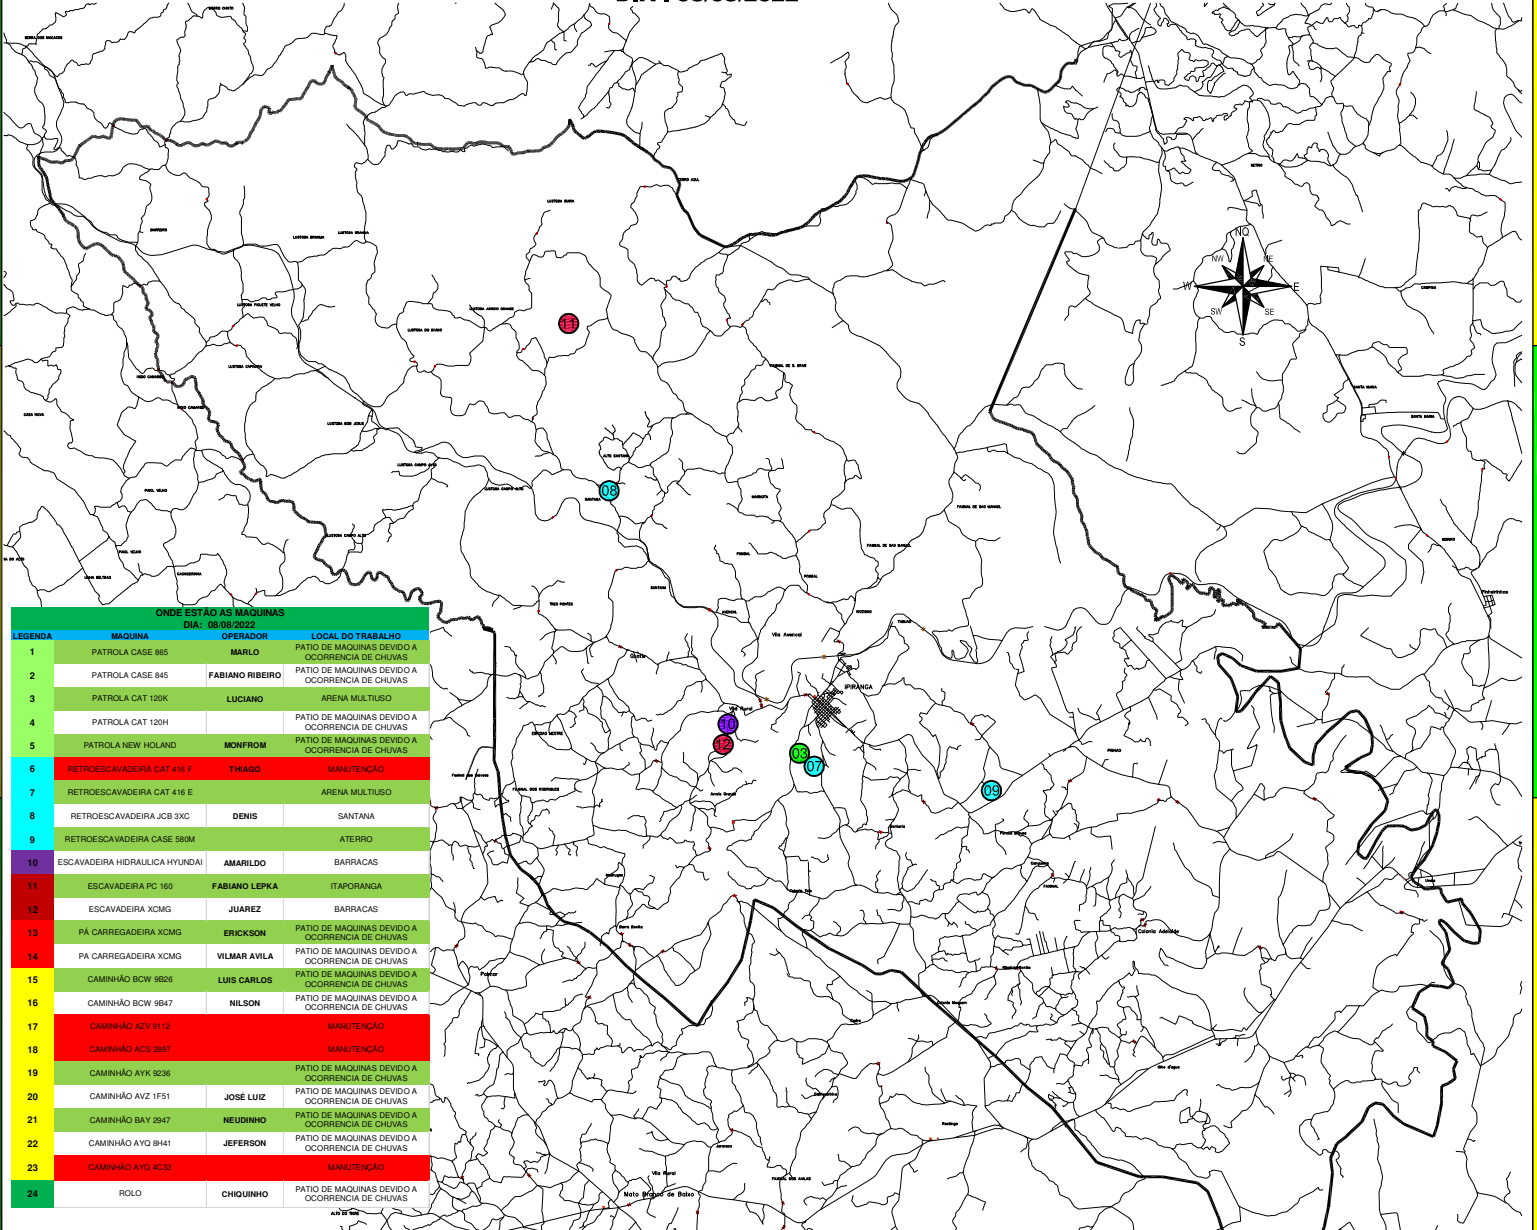

ONDE ESTÃO AS MÁQUINAS

DIA : 08/08/2022

ONDE ESTÃO AS MÁQUINAS DIA: 08/08/2022			
LEGENDA	MÁQUINA	OPERADOR	LOCAL DO TRABALHO
1	PATROLA CASE 885	MARLO	PATIO DE MÁQUINAS DEVIDO A OCORRENCIA DE CHUVAS
2	PATROLA CASE 845	FABIANO RIBEIRO	PATIO DE MÁQUINAS DEVIDO A OCORRENCIA DE CHUVAS
3	PATROLA CAT 120K	LUCIANO	ARENA MULTUSO
4	PATROLA CAT 120H		PATIO DE MÁQUINAS DEVIDO A OCORRENCIA DE CHUVAS
5	PATROLA NEW HOLLAND	MONFROM	PATIO DE MÁQUINAS DEVIDO A OCORRENCIA DE CHUVAS
6	RETROSCAVADEIRA CAT 416 F	THAGO	MANUTENÇÃO
7	RETROSCAVADEIRA CAT 416 E		ARENA MULTUSO
8	RETROSCAVADEIRA JOB 3XC	DENIS	SANTANA
9	RETROSCAVADEIRA CASE 580M		ATERRO
10	ESCAVADEIRA HIDRAULICA HYUNDAI	AMARILDO	BARRACAS
11	ESCAVADEIRA PC 160	FABIANO LEPKA	ITAPORANGA
12	ESCAVADEIRA XCMG	JUAREZ	BARRACAS
13	PA CARREGADEIRA XCMG	ERICKSON	PATIO DE MÁQUINAS DEVIDO A OCORRENCIA DE CHUVAS
14	PA CARREGADEIRA XCMG	VILMAR AVILA	PATIO DE MÁQUINAS DEVIDO A OCORRENCIA DE CHUVAS
15	CAMINHÃO BCW 9826	LUIS CARLOS	PATIO DE MÁQUINAS DEVIDO A OCORRENCIA DE CHUVAS
16	CAMINHÃO BCW 9847	NILSON	PATIO DE MÁQUINAS DEVIDO A OCORRENCIA DE CHUVAS
17	CAMINHÃO AZV 9112		MANUTENÇÃO
18	CAMINHÃO ACS 2897		MANUTENÇÃO
19	CAMINHÃO AYK 9236		PATIO DE MÁQUINAS DEVIDO A OCORRENCIA DE CHUVAS
20	CAMINHÃO AVZ 1F51	JOSÉ LUIZ	PATIO DE MÁQUINAS DEVIDO A OCORRENCIA DE CHUVAS
21	CAMINHÃO BAY 2947	NEUDINHO	PATIO DE MÁQUINAS DEVIDO A OCORRENCIA DE CHUVAS
22	CAMINHÃO AYO 8H41	JEFERSON	PATIO DE MÁQUINAS DEVIDO A OCORRENCIA DE CHUVAS
23	CAMINHÃO AYO 4C33		MANUTENÇÃO
24	ROLO	CHIGUINHO	PATIO DE MÁQUINAS DEVIDO A OCORRENCIA DE CHUVAS