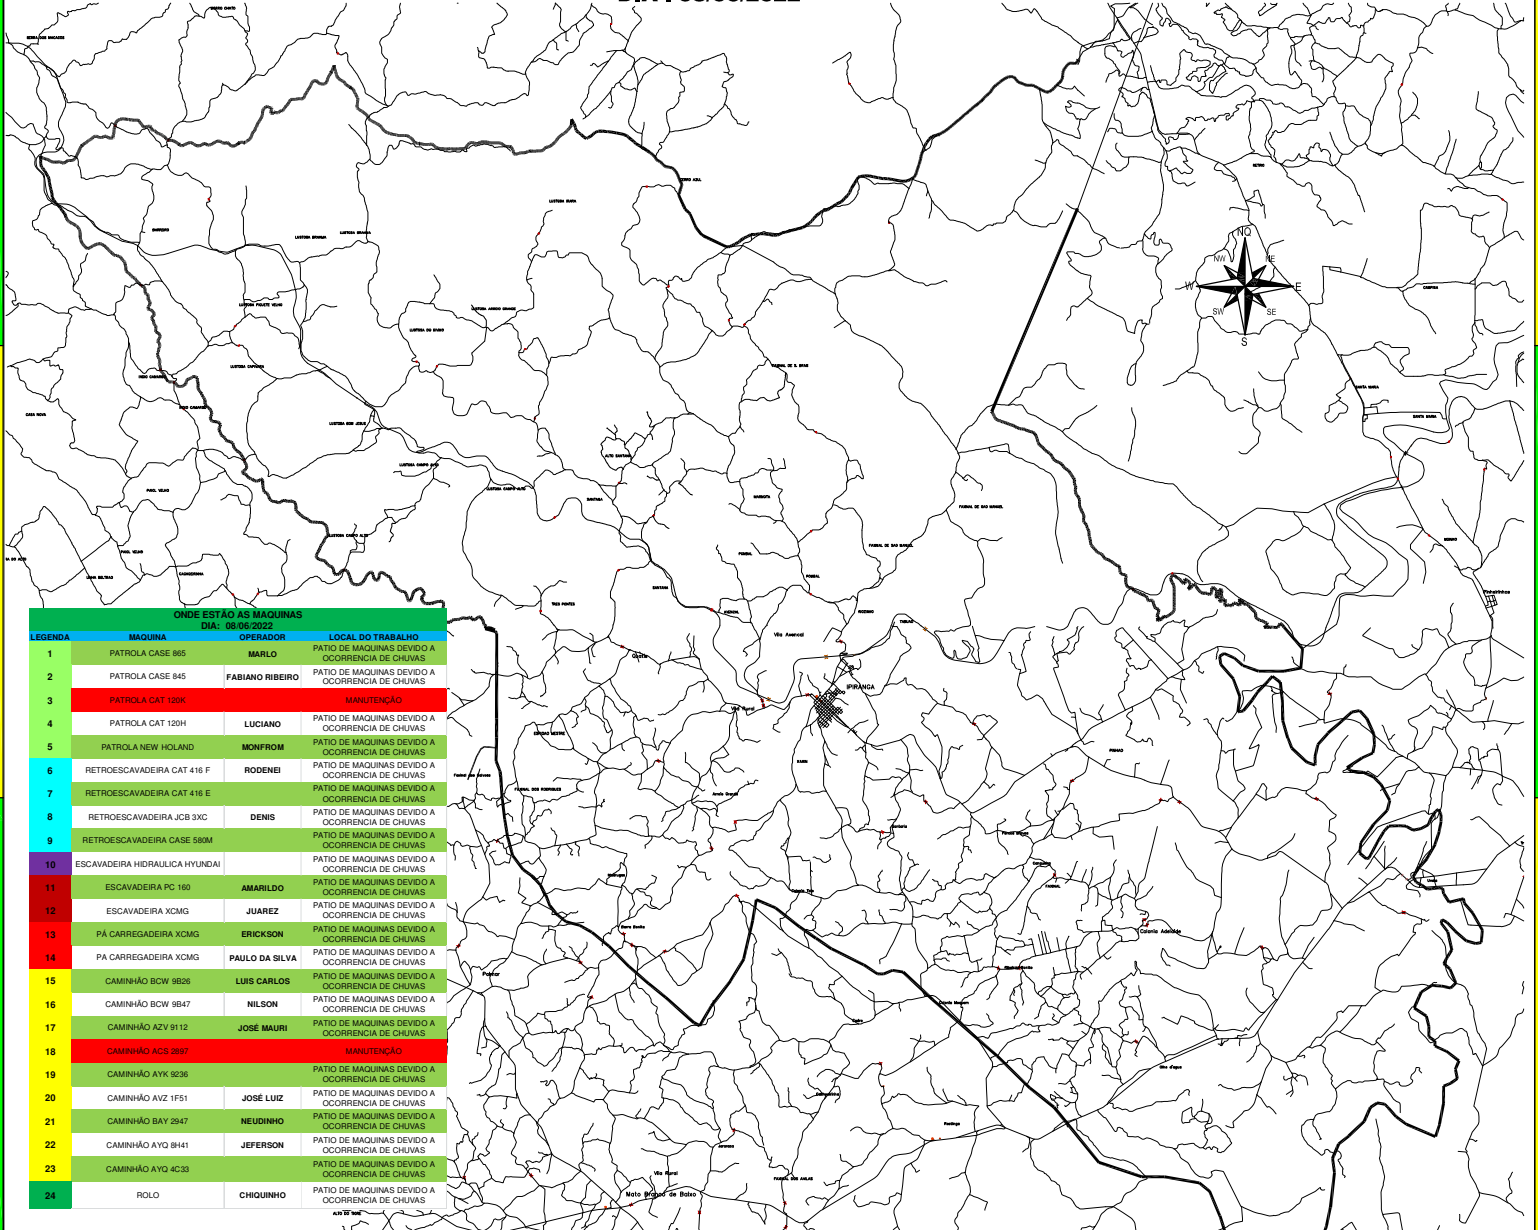

ONDE ESTÃO AS MÁQUINAS

DIA : 08/06/2022

ONDE ESTÃO AS MÁQUINAS DIA: 08/06/2022			
LEGENDA	MÁQUINA	OPERADOR	LOCAL DO TRABALHO
1	PATROLA CASE 865	MARLO	PATIO DE MÁQUINAS DEVIDO A OCORRENCIA DE CHUVAS
2	PATROLA CASE 845	FABIANO RIBEIRO	PATIO DE MÁQUINAS DEVIDO A OCORRENCIA DE CHUVAS
3	PATROLA CAT 120K		MANUTENÇÃO
4	PATROLA CAT 120H	LUCIANO	PATIO DE MÁQUINAS DEVIDO A OCORRENCIA DE CHUVAS
5	PATROLA NEW HOLLAND	MONFROM	PATIO DE MÁQUINAS DEVIDO A OCORRENCIA DE CHUVAS
6	RETROSCAVADEIRA CAT 416 F	RODENEI	PATIO DE MÁQUINAS DEVIDO A OCORRENCIA DE CHUVAS
7	RETROSCAVADEIRA CAT 416 E		PATIO DE MÁQUINAS DEVIDO A OCORRENCIA DE CHUVAS
8	RETROSCAVADEIRA JCB 3XC	DENS	PATIO DE MÁQUINAS DEVIDO A OCORRENCIA DE CHUVAS
9	RETROSCAVADEIRA CASE 580M		PATIO DE MÁQUINAS DEVIDO A OCORRENCIA DE CHUVAS
10	ESCAVADEIRA HIDRAULICA HYUNDAI		PATIO DE MÁQUINAS DEVIDO A OCORRENCIA DE CHUVAS
11	ESCAVADEIRA PC 160	AMARILDO	PATIO DE MÁQUINAS DEVIDO A OCORRENCIA DE CHUVAS
12	ESCAVADEIRA XCMG	JUAREZ	PATIO DE MÁQUINAS DEVIDO A OCORRENCIA DE CHUVAS
13	PÁ CARREGADEIRA XCMG	ERICKSON	PATIO DE MÁQUINAS DEVIDO A OCORRENCIA DE CHUVAS
14	PA CARREGADEIRA XCMG	PAULO DA SILVA	PATIO DE MÁQUINAS DEVIDO A OCORRENCIA DE CHUVAS
15	CAMINHÃO BCW 9526	LUIS CARLOS	PATIO DE MÁQUINAS DEVIDO A OCORRENCIA DE CHUVAS
16	CAMINHÃO BCW 9547	NILSON	PATIO DE MÁQUINAS DEVIDO A OCORRENCIA DE CHUVAS
17	CAMINHÃO AZV 9112	JOSÉ MAURI	PATIO DE MÁQUINAS DEVIDO A OCORRENCIA DE CHUVAS
18	CAMINHÃO ACS 2897		MANUTENÇÃO
19	CAMINHÃO AYK 9236		PATIO DE MÁQUINAS DEVIDO A OCORRENCIA DE CHUVAS
20	CAMINHÃO AVZ 1F51	JOSÉ LUIZ	PATIO DE MÁQUINAS DEVIDO A OCORRENCIA DE CHUVAS
21	CAMINHÃO BAY 2947	NEUDINHO	PATIO DE MÁQUINAS DEVIDO A OCORRENCIA DE CHUVAS
22	CAMINHÃO AYO 8H41	JEFFERSON	PATIO DE MÁQUINAS DEVIDO A OCORRENCIA DE CHUVAS
23	CAMINHÃO AYO 4C33		PATIO DE MÁQUINAS DEVIDO A OCORRENCIA DE CHUVAS
24	ROLO	CHOURINHO	PATIO DE MÁQUINAS DEVIDO A OCORRENCIA DE CHUVAS