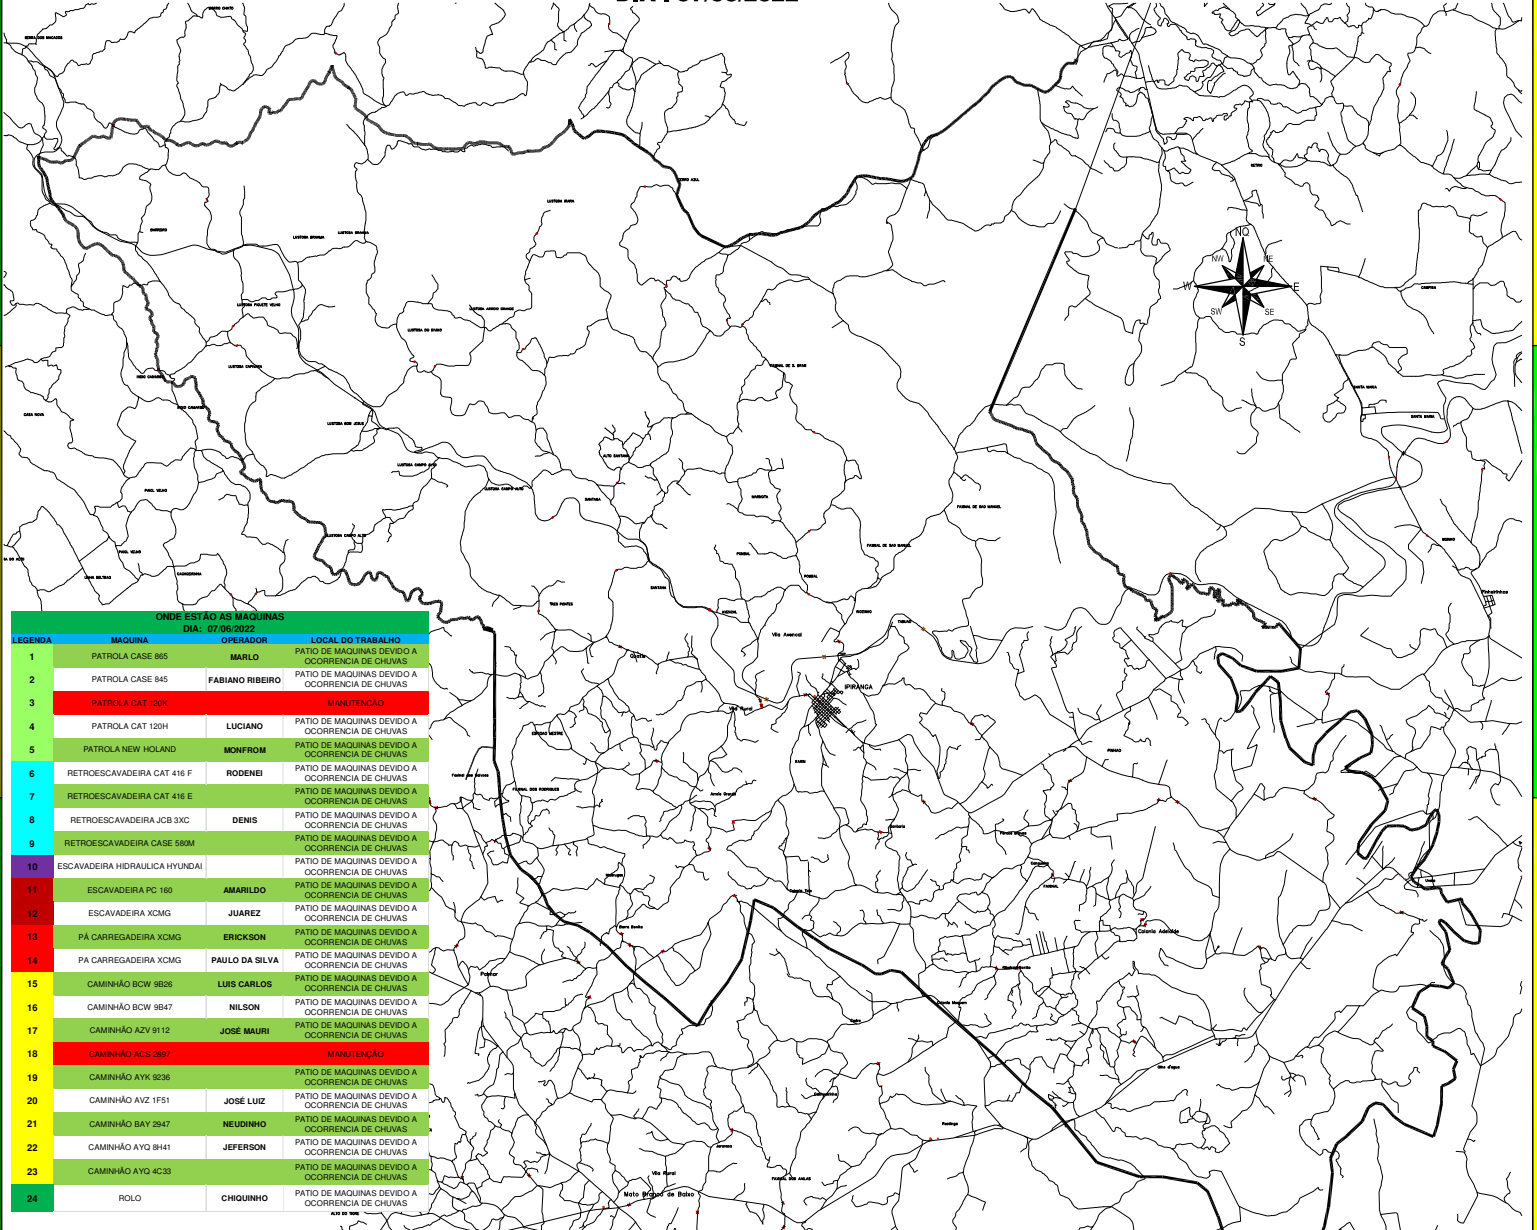

# ONDE ESTÃO AS MÁQUINAS

DIA : 07/06/2022

## ONDE ESTÃO AS MÁQUINAS

DIA: 07/06/2022

LEGENDA	MÁQUINA	OPERADOR	LOCAL DO TRABALHO
1	PATROLA CASE 865	MARLO	PATIO DE MÁQUINAS DEVIDO A OCORRENCIA DE CHUVAS
2	PATROLA CASE 845	FABIANO RIBEIRO	PATIO DE MÁQUINAS DEVIDO A OCORRENCIA DE CHUVAS
3	PATROLA CAT 120K		MANUTENÇÃO
4	PATROLA CAT 120H	LUCIANO	PATIO DE MÁQUINAS DEVIDO A OCORRENCIA DE CHUVAS
5	PATROLA NEW HOLLAND	MONFROM	PATIO DE MÁQUINAS DEVIDO A OCORRENCIA DE CHUVAS
6	RETROESCAVADEIRA CAT 416 F	RODENEI	PATIO DE MÁQUINAS DEVIDO A OCORRENCIA DE CHUVAS
7	RETROESCAVADEIRA CAT 416 E		PATIO DE MÁQUINAS DEVIDO A OCORRENCIA DE CHUVAS
8	RETROESCAVADEIRA JCB 3XC	DENIS	PATIO DE MÁQUINAS DEVIDO A OCORRENCIA DE CHUVAS
9	RETROESCAVADEIRA CASE 580M		PATIO DE MÁQUINAS DEVIDO A OCORRENCIA DE CHUVAS
10	ESCAVADEIRA HIDRAULICA HYUNDAI		PATIO DE MÁQUINAS DEVIDO A OCORRENCIA DE CHUVAS
11	ESCAVADEIRA PC 160	AMARILDO	PATIO DE MÁQUINAS DEVIDO A OCORRENCIA DE CHUVAS
12	ESCAVADEIRA XCMG	JUAREZ	PATIO DE MÁQUINAS DEVIDO A OCORRENCIA DE CHUVAS
13	PÁ CARREGADEIRA XCMG	ERICKSON	PATIO DE MÁQUINAS DEVIDO A OCORRENCIA DE CHUVAS
14	PA CARREGADEIRA XCMG	PAULO DA SILVA	PATIO DE MÁQUINAS DEVIDO A OCORRENCIA DE CHUVAS
15	CAMINHÃO BCW 9826	LUIS CARLOS	PATIO DE MÁQUINAS DEVIDO A OCORRENCIA DE CHUVAS
16	CAMINHÃO BCW 9847	NILSON	PATIO DE MÁQUINAS DEVIDO A OCORRENCIA DE CHUVAS
17	CAMINHÃO AZV 9112	JOSÉ MAURI	PATIO DE MÁQUINAS DEVIDO A OCORRENCIA DE CHUVAS
18	CAMINHÃO ACS 2897		MANUTENÇÃO
19	CAMINHÃO AYC 9236		PATIO DE MÁQUINAS DEVIDO A OCORRENCIA DE CHUVAS
20	CAMINHÃO AVZ 1F51	JOSÉ LUIZ	PATIO DE MÁQUINAS DEVIDO A OCORRENCIA DE CHUVAS
21	CAMINHÃO BAY 2947	NEUDINHO	PATIO DE MÁQUINAS DEVIDO A OCORRENCIA DE CHUVAS
22	CAMINHÃO AYG 8H41	JEFERSON	PATIO DE MÁQUINAS DEVIDO A OCORRENCIA DE CHUVAS
23	CAMINHÃO AYO 4C33		PATIO DE MÁQUINAS DEVIDO A OCORRENCIA DE CHUVAS
24	ROLO	CHOUINHO	PATIO DE MÁQUINAS DEVIDO A OCORRENCIA DE CHUVAS