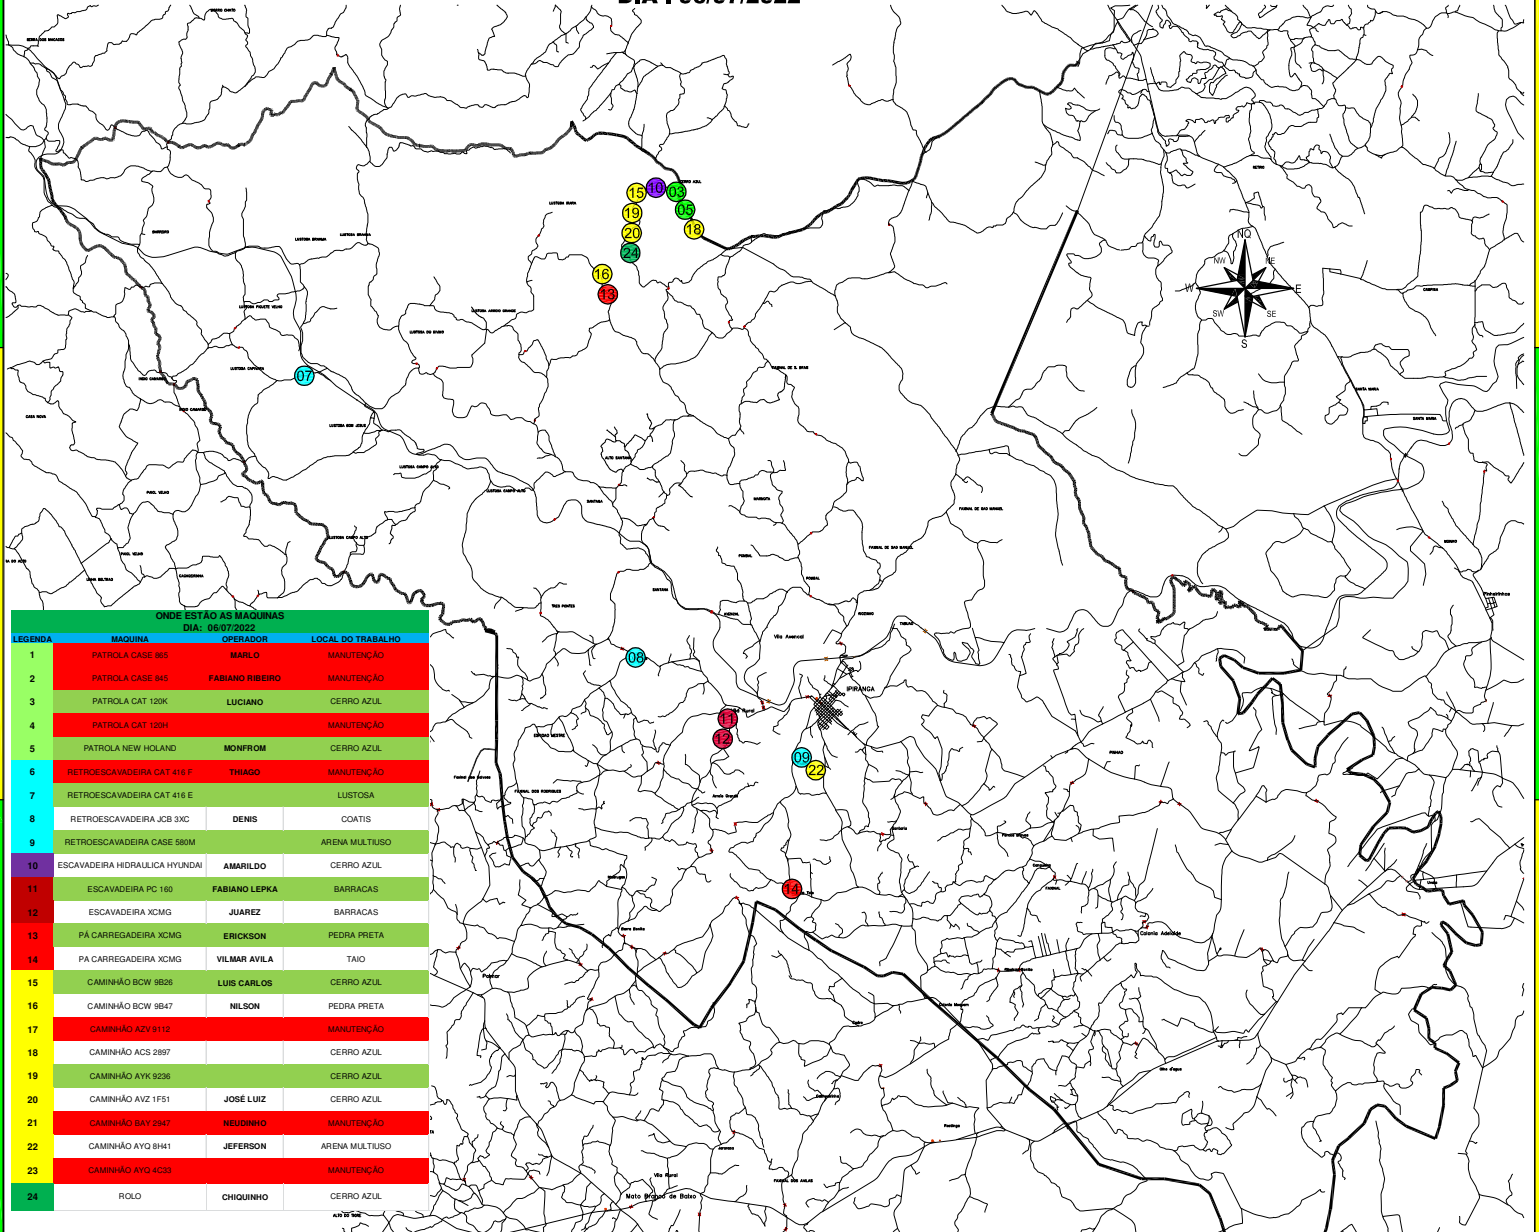

ONDE ESTÃO AS MÁQUINAS

DIA : 06/07/2022

ONDE ESTÃO AS MÁQUINAS DIA: 06/07/2022

LEGENDA	MÁQUINA	OPERADOR	LOCAL DO TRABALHO
1	PATROLA CASE 865	MARLO	MANUTENÇÃO
2	PATROLA CASE 845	FABIANO RIBEIRO	MANUTENÇÃO
3	PATROLA CAT 120K	LUCIANO	CERRO AZUL
4	PATROLA CAT 120H		MANUTENÇÃO
5	PATROLA NEW HOLLAND	MONFRON	CERRO AZUL
6	RETROESCAVADEIRA CAT 416 F	THIAGO	MANUTENÇÃO
7	RETROESCAVADEIRA CAT 416 E		LUSTOSA
8	RETROESCAVADEIRA JOB 3XC	DENIS	COATIS
9	RETROESCAVADEIRA CASE 580M		ARENA MULTUSO
10	ESCAVADEIRA HIDRAULICA HYUNDAI	AMARILDO	CERRO AZUL
11	ESCAVADEIRA PC 160	FABIANO LEPKA	BARRACAS
12	ESCAVADEIRA XCMG	JUAREZ	BARRACAS
13	PA CARREGADEIRA XCMG	ERICKSON	PEDRA PRETA
14	PA CARREGADEIRA XCMG	VILMAR AVILA	TAIO
15	CAMINHÃO BCW 9526	LUIS CARLOS	CERRO AZUL
16	CAMINHÃO BCW 9847	NILSON	PEDRA PRETA
17	CAMINHÃO AZV 9112		MANUTENÇÃO
18	CAMINHÃO ACS 2897		CERRO AZUL
19	CAMINHÃO AYC 9236		CERRO AZUL
20	CAMINHÃO AVZ 1F51	JOSE LUIZ	CERRO AZUL
21	CAMINHÃO BAY 2947	NEUDINHO	MANUTENÇÃO
22	CAMINHÃO AYO 8H41	JEFERSON	ARENA MULTUSO
23	CAMINHÃO AYO 4C23		MANUTENÇÃO
24	ROLO	CHIQUELHO	CERRO AZUL