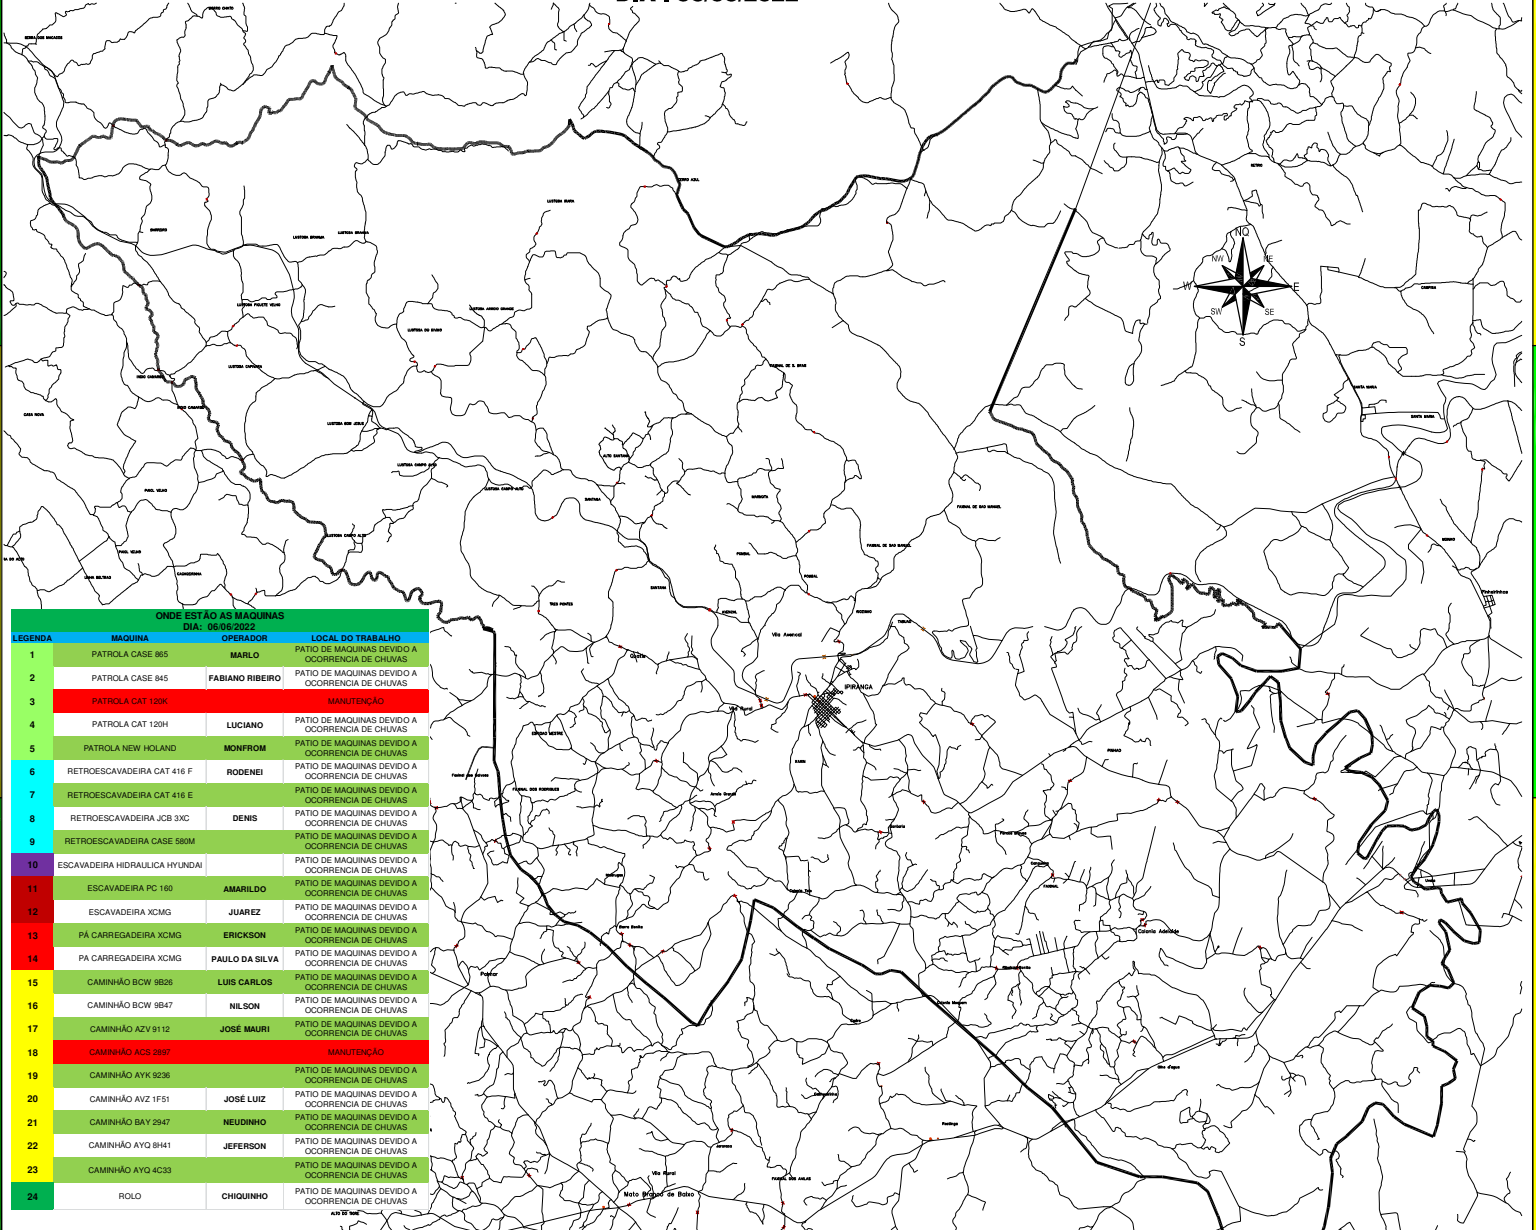

ONDE ESTÃO AS MÁQUINAS

DIA : 06/06/2022

LEGENDA	MAQUINA	OPERADOR	LOCAL DO TRABALHO
1	PATROLA CASE 865	MARLO	PATIO DE MAQUINAS DEVIDO A OCORRENCIA DE CHUVAS
2	PATROLA CASE 845	FABIANO RIBEIRO	PATIO DE MAQUINAS DEVIDO A OCORRENCIA DE CHUVAS
3	PATROLA CAT 120K		MANUTENÇÃO
4	PATROLA CAT 120H	LUCIANO	PATIO DE MAQUINAS DEVIDO A OCORRENCIA DE CHUVAS
5	PATROLA NEW HOLLAND	MONFROM	PATIO DE MAQUINAS DEVIDO A OCORRENCIA DE CHUVAS
6	RETROESCAVADEIRA CAT 416 F	RODENEI	PATIO DE MAQUINAS DEVIDO A OCORRENCIA DE CHUVAS
7	RETROESCAVADEIRA CAT 416 E		PATIO DE MAQUINAS DEVIDO A OCORRENCIA DE CHUVAS
8	RETROESCAVADEIRA JCB 33C	DENIS	PATIO DE MAQUINAS DEVIDO A OCORRENCIA DE CHUVAS
9	RETROESCAVADEIRA CASE 580M		PATIO DE MAQUINAS DEVIDO A OCORRENCIA DE CHUVAS
10	ESCAVADEIRA HIDRAULICA HYUNDAI		PATIO DE MAQUINAS DEVIDO A OCORRENCIA DE CHUVAS
11	ESCAVADEIRA PC 160	AMARILDO	PATIO DE MAQUINAS DEVIDO A OCORRENCIA DE CHUVAS
12	ESCAVADEIRA XCMG	JUAREZ	PATIO DE MAQUINAS DEVIDO A OCORRENCIA DE CHUVAS
13	PÁ CARREGADEIRA XCMG	ERICKSON	PATIO DE MAQUINAS DEVIDO A OCORRENCIA DE CHUVAS
14	PA CARREGADEIRA XCMG	PAULO DA SILVA	PATIO DE MAQUINAS DEVIDO A OCORRENCIA DE CHUVAS
15	CAMINHÃO BCW 9826	LUIS CARLOS	PATIO DE MAQUINAS DEVIDO A OCORRENCIA DE CHUVAS
16	CAMINHÃO BCW 9847	NILSON	PATIO DE MAQUINAS DEVIDO A OCORRENCIA DE CHUVAS
17	CAMINHÃO AZV 9112	JOSÉ MAURI	PATIO DE MAQUINAS DEVIDO A OCORRENCIA DE CHUVAS
18	CAMINHÃO ACS 2897		MANUTENÇÃO
19	CAMINHÃO AYK 9236		PATIO DE MAQUINAS DEVIDO A OCORRENCIA DE CHUVAS
20	CAMINHÃO AVZ 1F51	JOSÉ LUIZ	PATIO DE MAQUINAS DEVIDO A OCORRENCIA DE CHUVAS
21	CAMINHÃO BAY 2947	NEUDINHO	PATIO DE MAQUINAS DEVIDO A OCORRENCIA DE CHUVAS
22	CAMINHÃO AYO 8H41	JEFERSON	PATIO DE MAQUINAS DEVIDO A OCORRENCIA DE CHUVAS
23	CAMINHÃO AYO 4C33		PATIO DE MAQUINAS DEVIDO A OCORRENCIA DE CHUVAS
24	ROLO	CHIOQUINHO	PATIO DE MAQUINAS DEVIDO A OCORRENCIA DE CHUVAS