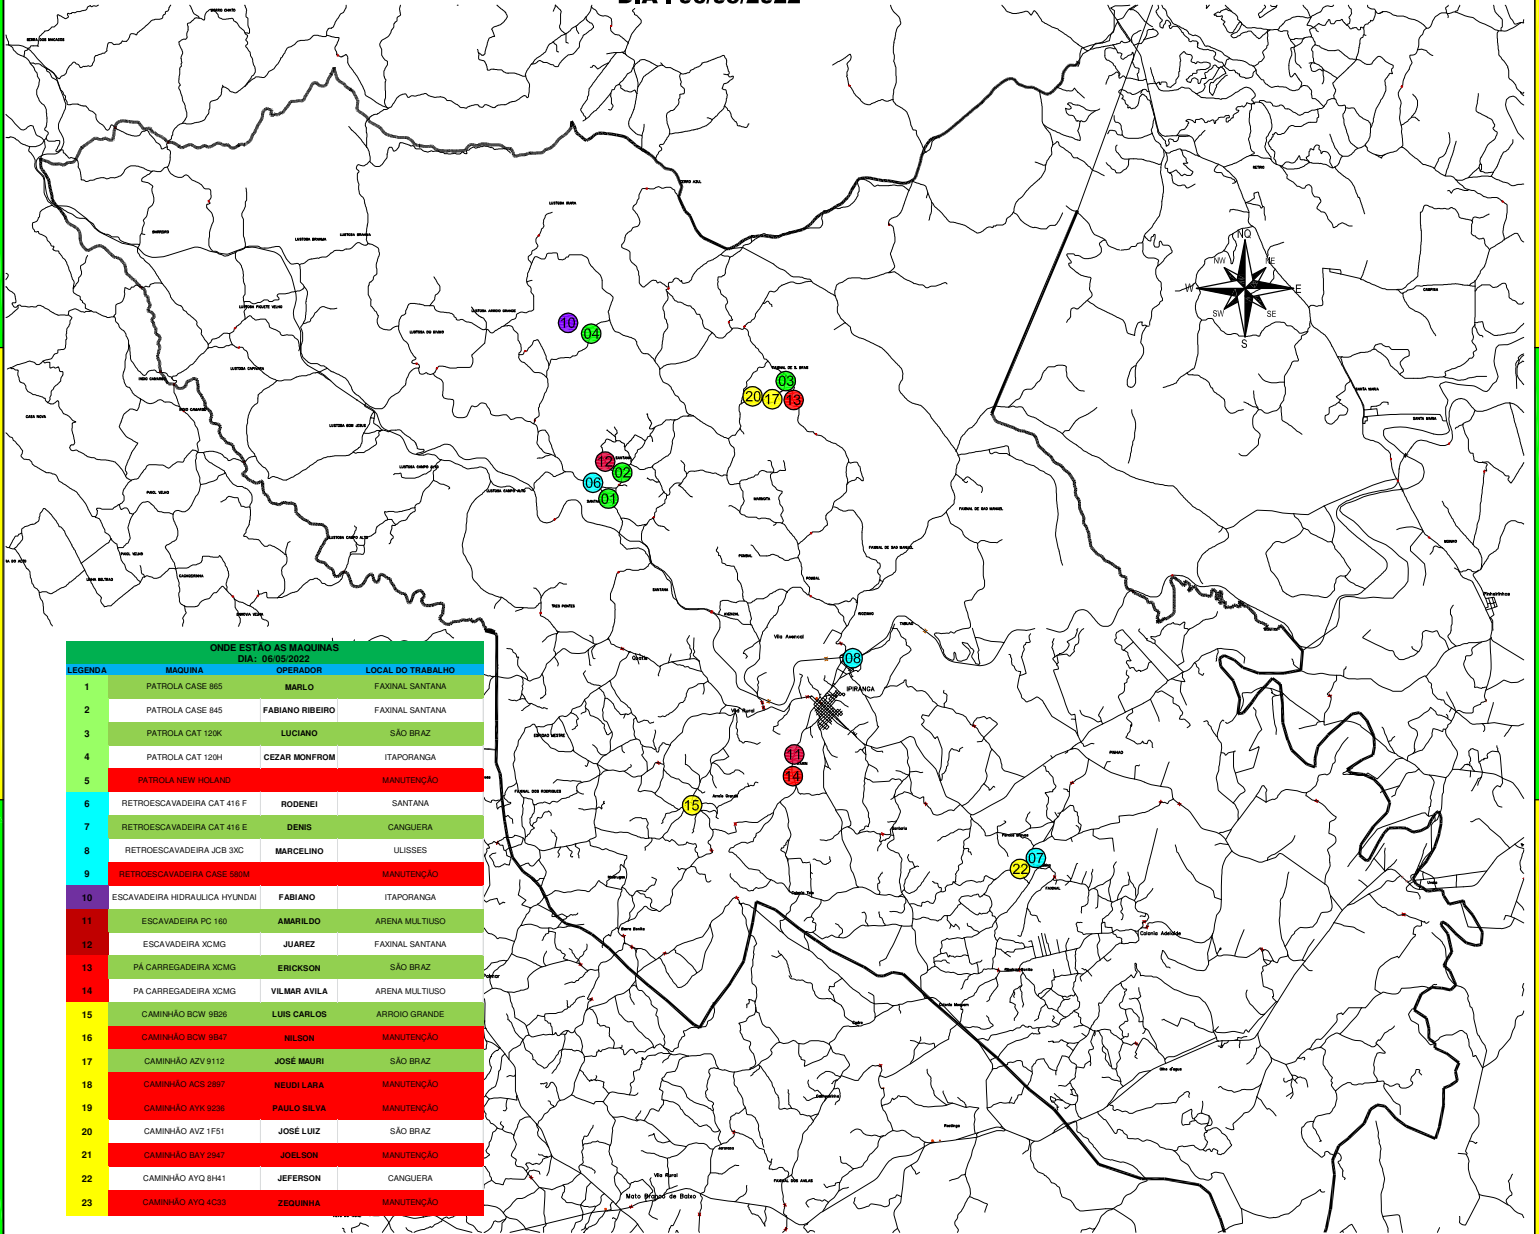

ONDE ESTÃO AS MÁQUINAS

DIA : 06/05/2022

LEGENDA	MAQUINA	OPERADOR	LOCAL DO TRABALHO
1	PATROLA CASE 865	MARLO	FAXINAL SANTANA
2	PATROLA CASE 845	FABIANO RIBEIRO	FAXINAL SANTANA
3	PATROLA CAT 120K	LUCIANO	SÃO BRAZ
4	PATROLA CAT 120H	CEZAR MONFROM	ITAPORANGA
5	PATROLA NEW HOLLAND		MANUTENÇÃO
6	RETROESCAVADEIRA CAT 416 F	RODENEI	SANTANA
7	RETROESCAVADEIRA CAT 416 E	DENIS	CANGUEIRA
8	RETROESCAVADEIRA JCB 33C	MARCELINO	ULISSES
9	RETROESCAVADEIRA CASE 580M		MANUTENÇÃO
10	ESCAVADEIRA HIDRAULICA HYUNDAI	FABIANO	ITAPORANGA
11	ESCAVADEIRA PC 160	AMARILDO	ARENA MULTUISO
12	ESCAVADEIRA XCMG	JUAREZ	FAXINAL SANTANA
13	PÁ CARREGADEIRA XCMG	ERICKSON	SÃO BRAZ
14	PA CARREGADEIRA XCMG	VILMAR AVILA	ARENA MULTUISO
15	CAMINHÃO BCW 9826	LUIS CARLOS	ARROIO GRANDE
16	CAMINHÃO BCW 9847	NILSON	MANUTENÇÃO
17	CAMINHÃO AZV 9112	JOSE MAURI	SÃO BRAZ
18	CAMINHÃO ACS 2887	NEUDI LARA	MANUTENÇÃO
19	CAMINHÃO AYK 9236	PAULO SILVA	MANUTENÇÃO
20	CAMINHÃO AVZ 1F51	JOSÉ LUIZ	SÃO BRAZ
21	CAMINHÃO BAY 2347	JOELSON	MANUTENÇÃO
22	CAMINHÃO AYG 8H41	JEFFERSON	CANGUEIRA
23	CAMINHÃO AYG 4C33	ZEQUINHA	MANUTENÇÃO