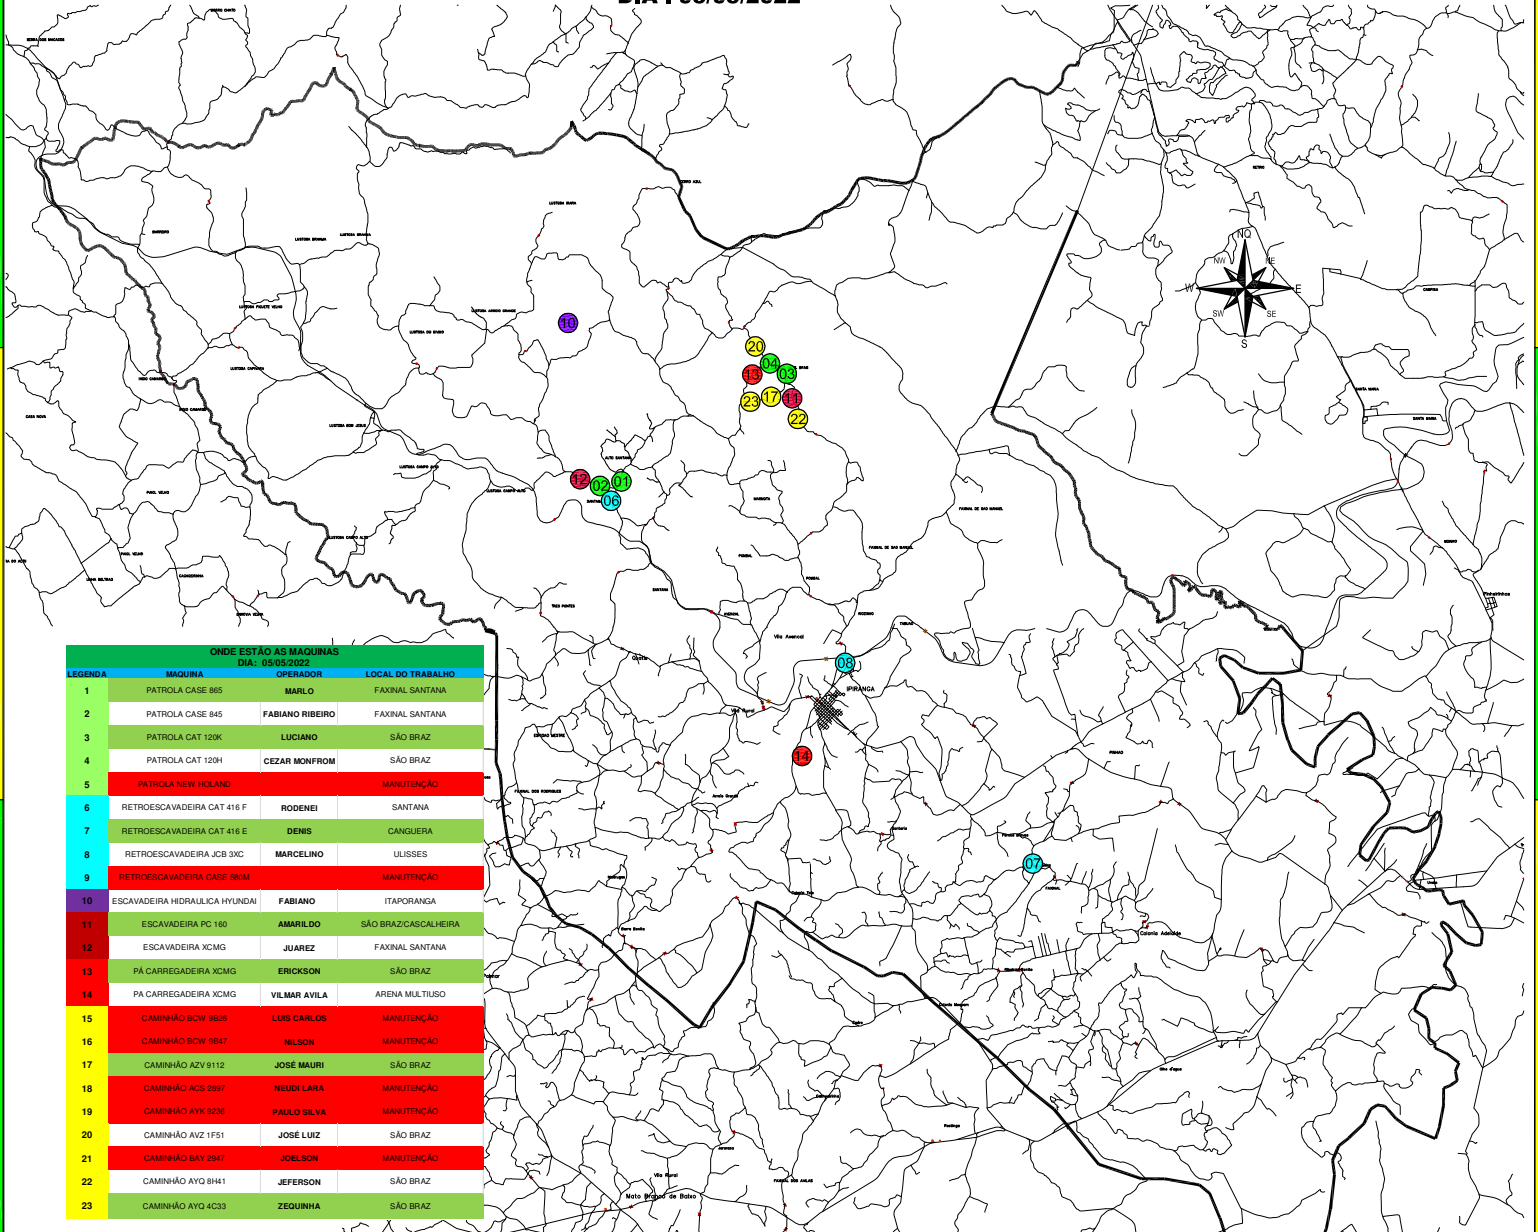

ONDE ESTÃO AS MÁQUINAS

DIA : 05/05/2022

ONDE ESTÃO AS MÁQUINAS DIA: 05/05/2022			
LEGENDA	MÁQUINA	OPERADOR	LOCAL DO TRABALHO
1	PATROLA CASE 865	MARLO	FAXINAL SANTANA
2	PATROLA CASE 845	FABIANO RIBEIRO	FAXINAL SANTANA
3	PATROLA CAT 120K	LUCIANO	SÃO BRAZ
4	PATROLA CAT 120H	CEZAR MONFROM	SÃO BRAZ
5	PATROLA NEW HOLLAND		MANUTENÇÃO
6	RETROESCAVADERA CAT 416 F	RODENEI	SANTANA
7	RETROESCAVADERA CAT 416 E	DENIS	CANGUEIRA
8	RETROESCAVADERA JCB 33C	MARCELINO	ULISSES
9	RETROESCAVADERA CASE 580M		MANUTENÇÃO
10	ESCAVADEIRA HIDRAULICA HYUNDAI	FABIANO	ITAPORANGA
11	ESCAVADEIRA PC 160	AMARILDO	SÃO BRAZ/CASCALHEIRA
12	ESCAVADEIRA XCMG	JUAREZ	FAXINAL SANTANA
13	PÁ CARREGADEIRA XCMG	ERICKSON	SÃO BRAZ
14	PA CARREGADEIRA XCMG	VILMAR AVILA	ARENA MULTUISO
15	CAMINHÃO BCW 8803	LUIS CARLOS	MANUTENÇÃO
16	CAMINHÃO BCW 8847	NILSON	MANUTENÇÃO
17	CAMINHÃO A2V 9112	JOSE MAURI	SÃO BRAZ
18	CAMINHÃO ACS 2887	NEUDI LARA	MANUTENÇÃO
19	CAMINHÃO AYC 3206	PAULO SILVA	MANUTENÇÃO
20	CAMINHÃO AVZ 1F51	JOSE LUIZ	SÃO BRAZ
21	CAMINHÃO BAY 2547	JOELSON	MANUTENÇÃO
22	CAMINHÃO AYO 8H41	JEFFERSON	SÃO BRAZ
23	CAMINHÃO AYO 4C33	ZEQUINHA	SÃO BRAZ