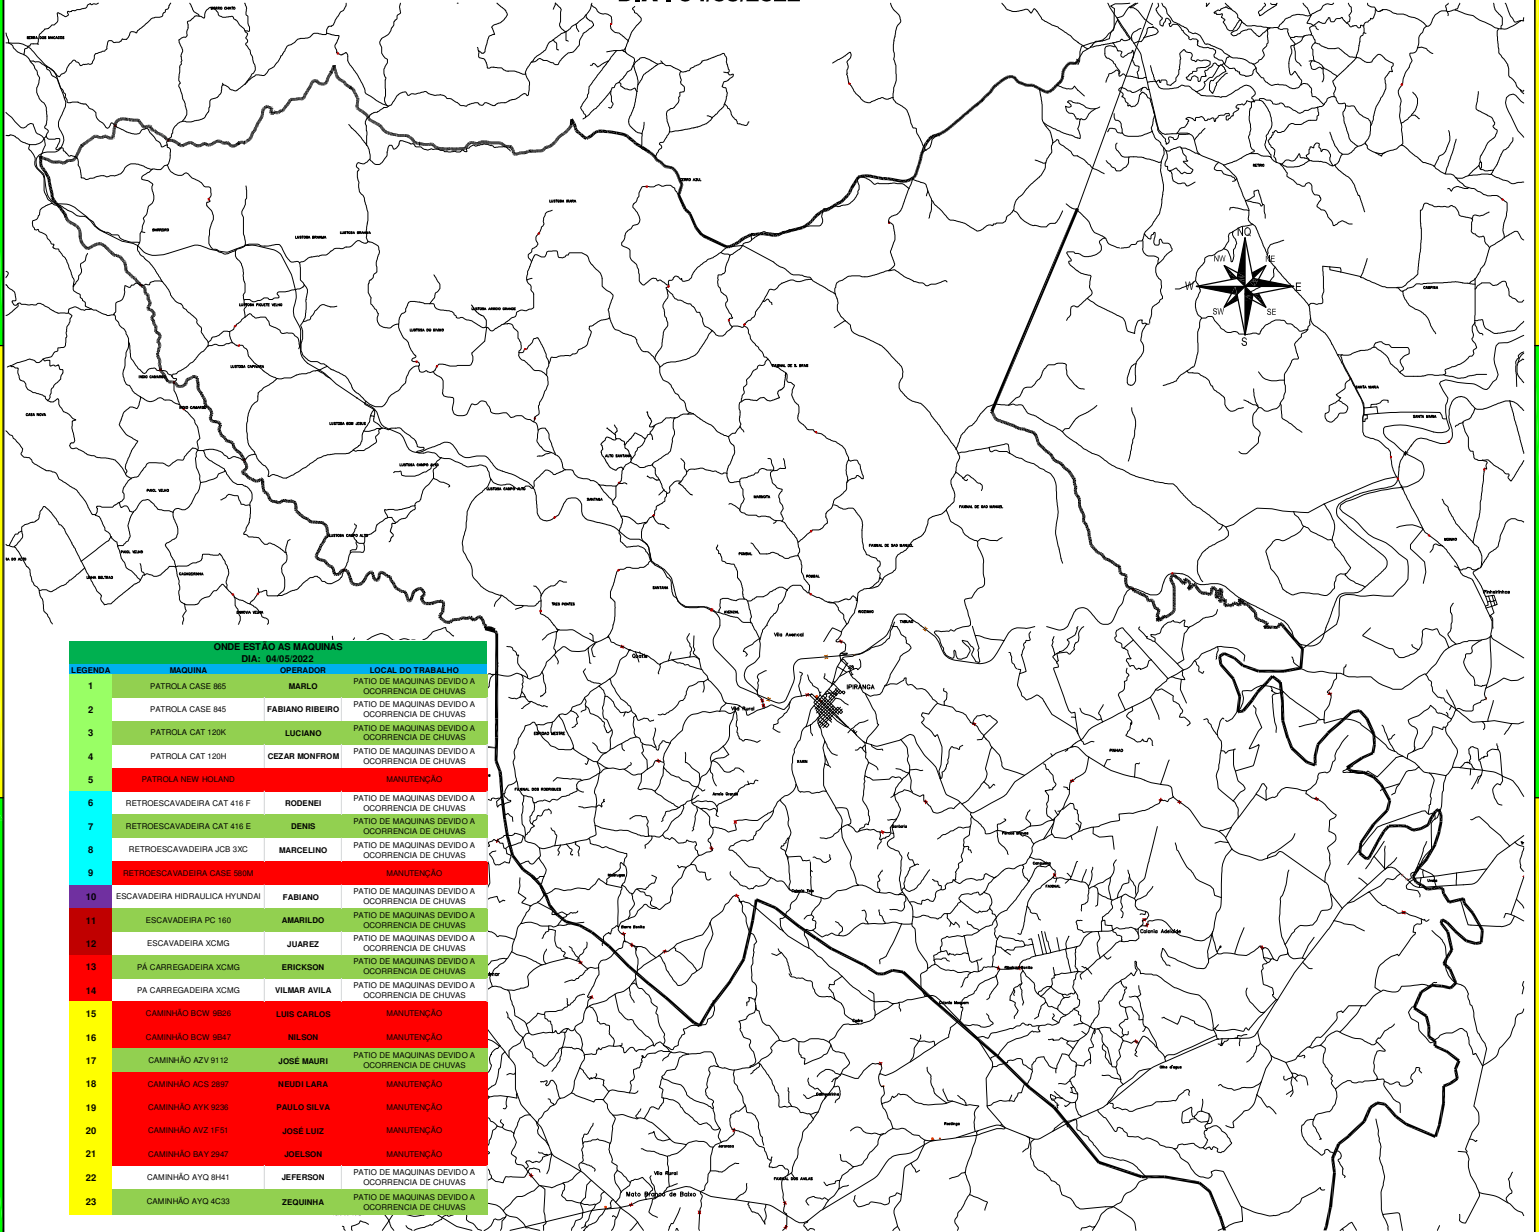

ONDE ESTÃO AS MÁQUINAS

DIA : 04/05/2022

ONDE ESTÃO AS MÁQUINAS DIA: 04/05/2022			
LEGENDA	MAQUINA	OPERADOR	LOCAL DO TRABALHO
1	PATROLA CASE 865	MARLO	PATIO DE MAQUINAS DEVIDO A OCORRENCIA DE CHUVAS
2	PATROLA CASE 845	FABIANO RIBEIRO	PATIO DE MAQUINAS DEVIDO A OCORRENCIA DE CHUVAS
3	PATROLA CAT 120K	LUCIANO	PATIO DE MAQUINAS DEVIDO A OCORRENCIA DE CHUVAS
4	PATROLA CAT 120H	CEZAR MONFROM	PATIO DE MAQUINAS DEVIDO A OCORRENCIA DE CHUVAS
5	PATROLA NEW HOLLAND		MANUTENÇÃO
6	RETROSCAVADEIRA CAT 416 F	RODENEI	PATIO DE MAQUINAS DEVIDO A OCORRENCIA DE CHUVAS
7	RETROSCAVADEIRA CAT 416 E	DENIS	PATIO DE MAQUINAS DEVIDO A OCORRENCIA DE CHUVAS
8	RETROSCAVADEIRA JCB 33C	MARCELINO	PATIO DE MAQUINAS DEVIDO A OCORRENCIA DE CHUVAS
9	RETROSCAVADEIRA CASE 933M		MANUTENÇÃO
10	ESCAVADEIRA HIDRAULICA HYUNDAI	FABIANO	PATIO DE MAQUINAS DEVIDO A OCORRENCIA DE CHUVAS
11	ESCAVADEIRA PC 160	AMARILDO	PATIO DE MAQUINAS DEVIDO A OCORRENCIA DE CHUVAS
12	ESCAVADEIRA XCMG	JUARez	PATIO DE MAQUINAS DEVIDO A OCORRENCIA DE CHUVAS
13	PA CARREGADEIRA XCMG	ERICKSON	PATIO DE MAQUINAS DEVIDO A OCORRENCIA DE CHUVAS
14	PA CARREGADEIRA XCMG	VILMAR AVILA	PATIO DE MAQUINAS DEVIDO A OCORRENCIA DE CHUVAS
15	CAMINHÃO BOW 9626	LUIS CARLOS	MANUTENÇÃO
16	CAMINHÃO BOW 9647	NILSON	MANUTENÇÃO
17	CAMINHÃO AZV 9112	JOSE MAURI	PATIO DE MAQUINAS DEVIDO A OCORRENCIA DE CHUVAS
18	CAMINHÃO ACS 2897	NEUDI LARA	MANUTENÇÃO
19	CAMINHÃO AYK 9236	PAULO SILVA	MANUTENÇÃO
20	CAMINHÃO AV2 1F31	JOSÉ LUIZ	MANUTENÇÃO
21	CAMINHÃO BAY 2947	JOELSON	MANUTENÇÃO
22	CAMINHÃO AYO 8H41	JEFFERSON	PATIO DE MAQUINAS DEVIDO A OCORRENCIA DE CHUVAS
23	CAMINHÃO AYO 4C33	ZEQUINHA	PATIO DE MAQUINAS DEVIDO A OCORRENCIA DE CHUVAS