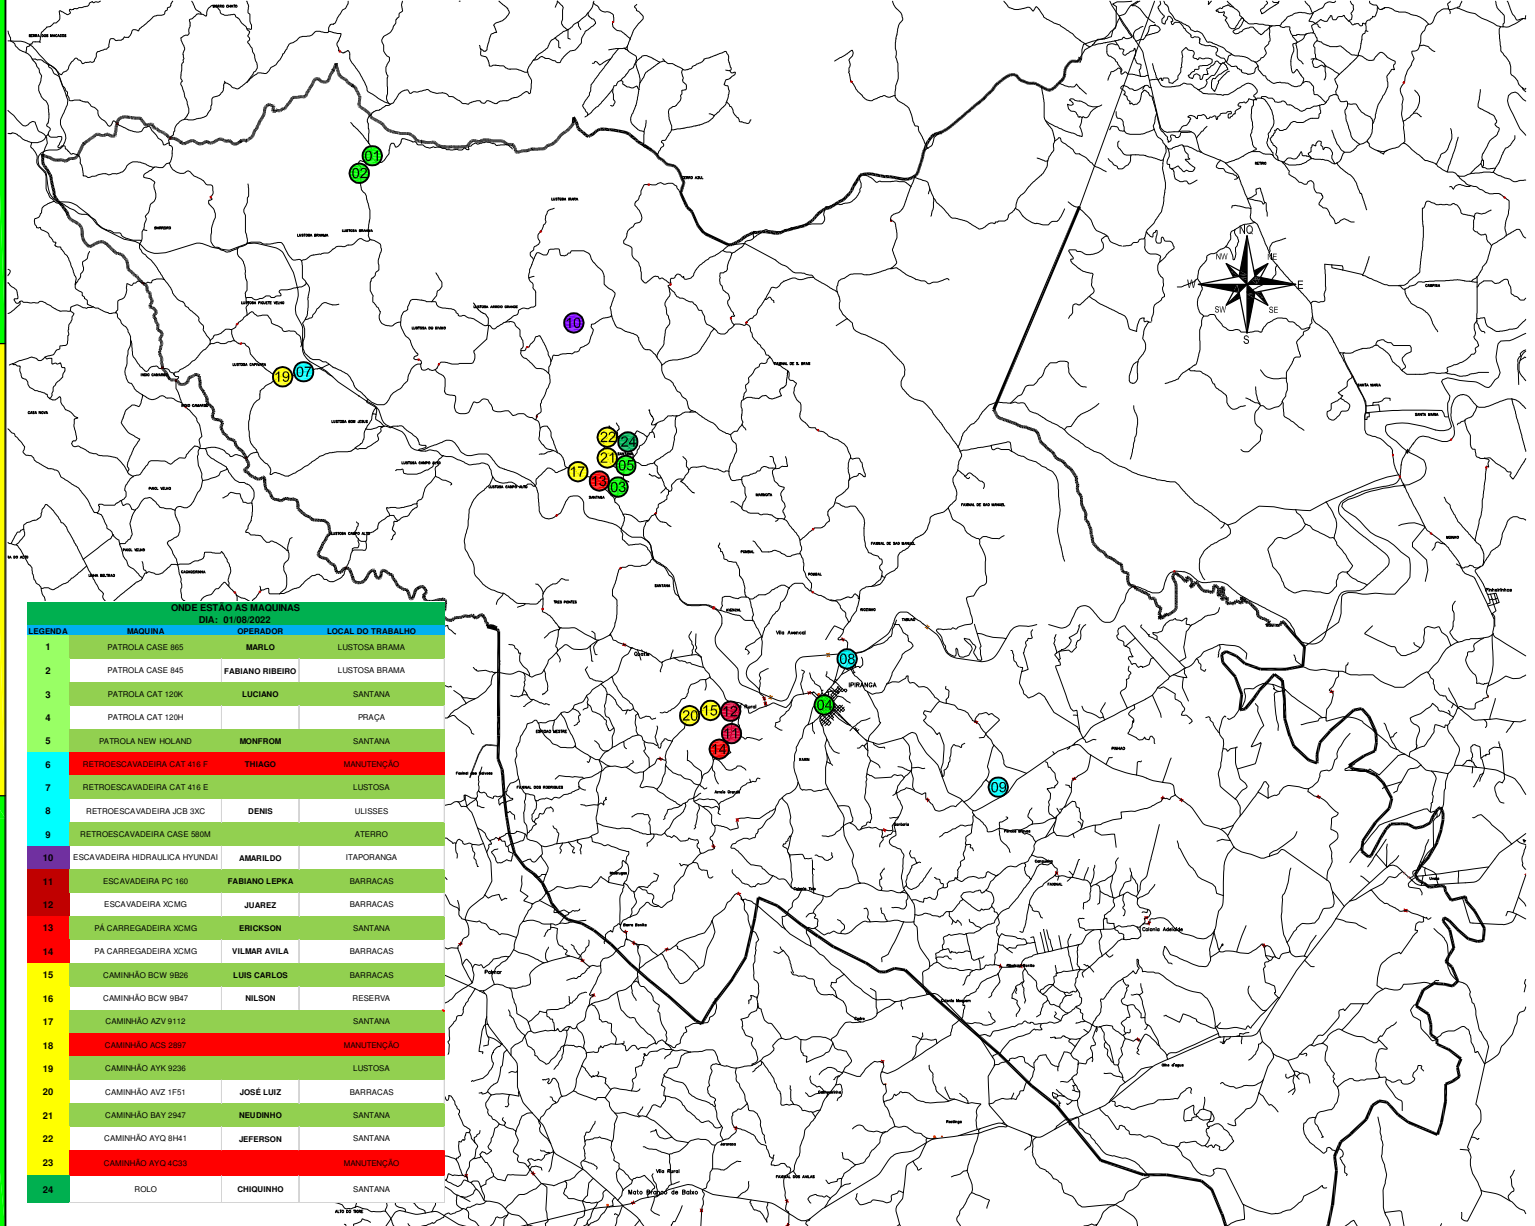

ONDE ESTÃO AS MÁQUINAS

DIA : 01/08/2022

ONDE ESTÃO AS MÁQUINAS DIA: 01/08/2022			
LEGENDA	MÁQUINA	OPERADOR	LOCAL DO TRABALHO
1	PATROLA CASE 805	MARLO	LUSTOSA BRAMA
2	PATROLA CASE 845	FABIANO RIBEIRO	LUSTOSA BRAMA
3	PATROLA CAT 120K	LUCIANO	SANTANA
4	PATROLA CAT 120H		PRAÇA
5	PATROLA NEW HOLLAND	MONFROM	SANTANA
6	RETROSCAVADEIRA CAT 416 F	THIAGO	MANUTENÇÃO
7	RETROSCAVADEIRA CAT 416 E		LUSTOSA
8	RETROSCAVADEIRA JCB 3XC	DENIS	ULISSES
9	RETROSCAVADEIRA CASE 580M		ATERRO
10	ESCAVADEIRA HIDRAULICA HYUNDAI	AMARILDO	ITAPORANGA
11	ESCAVADEIRA PC 160	FABIANO LEPKA	BARRACAS
12	ESCAVADEIRA XCMG	JUAREZ	BARRACAS
13	PA CARREGADEIRA XCMG	ERICKSON	SANTANA
14	PA CARREGADEIRA XCMG	VILMAR AVILA	BARRACAS
15	CAMINHÃO BCW 9B26	LUIS CARLOS	BARRACAS
16	CAMINHÃO BCW 9B47	NILSON	RESERVA
17	CAMINHÃO AZV 9112		SANTANA
18	CAMINHÃO ACS 2857		MANUTENÇÃO
19	CAMINHÃO AYK 9236		LUSTOSA
20	CAMINHÃO AVZ 1F51	JOSÉ LUIZ	BARRACAS
21	CAMINHÃO BAY 2947	NEUDINHO	SANTANA
22	CAMINHÃO AYO 8H41	JEFERSON	SANTANA
23	CAMINHÃO AYO 4C33		MANUTENÇÃO
24	ROLO	CHIQUINHO	SANTANA