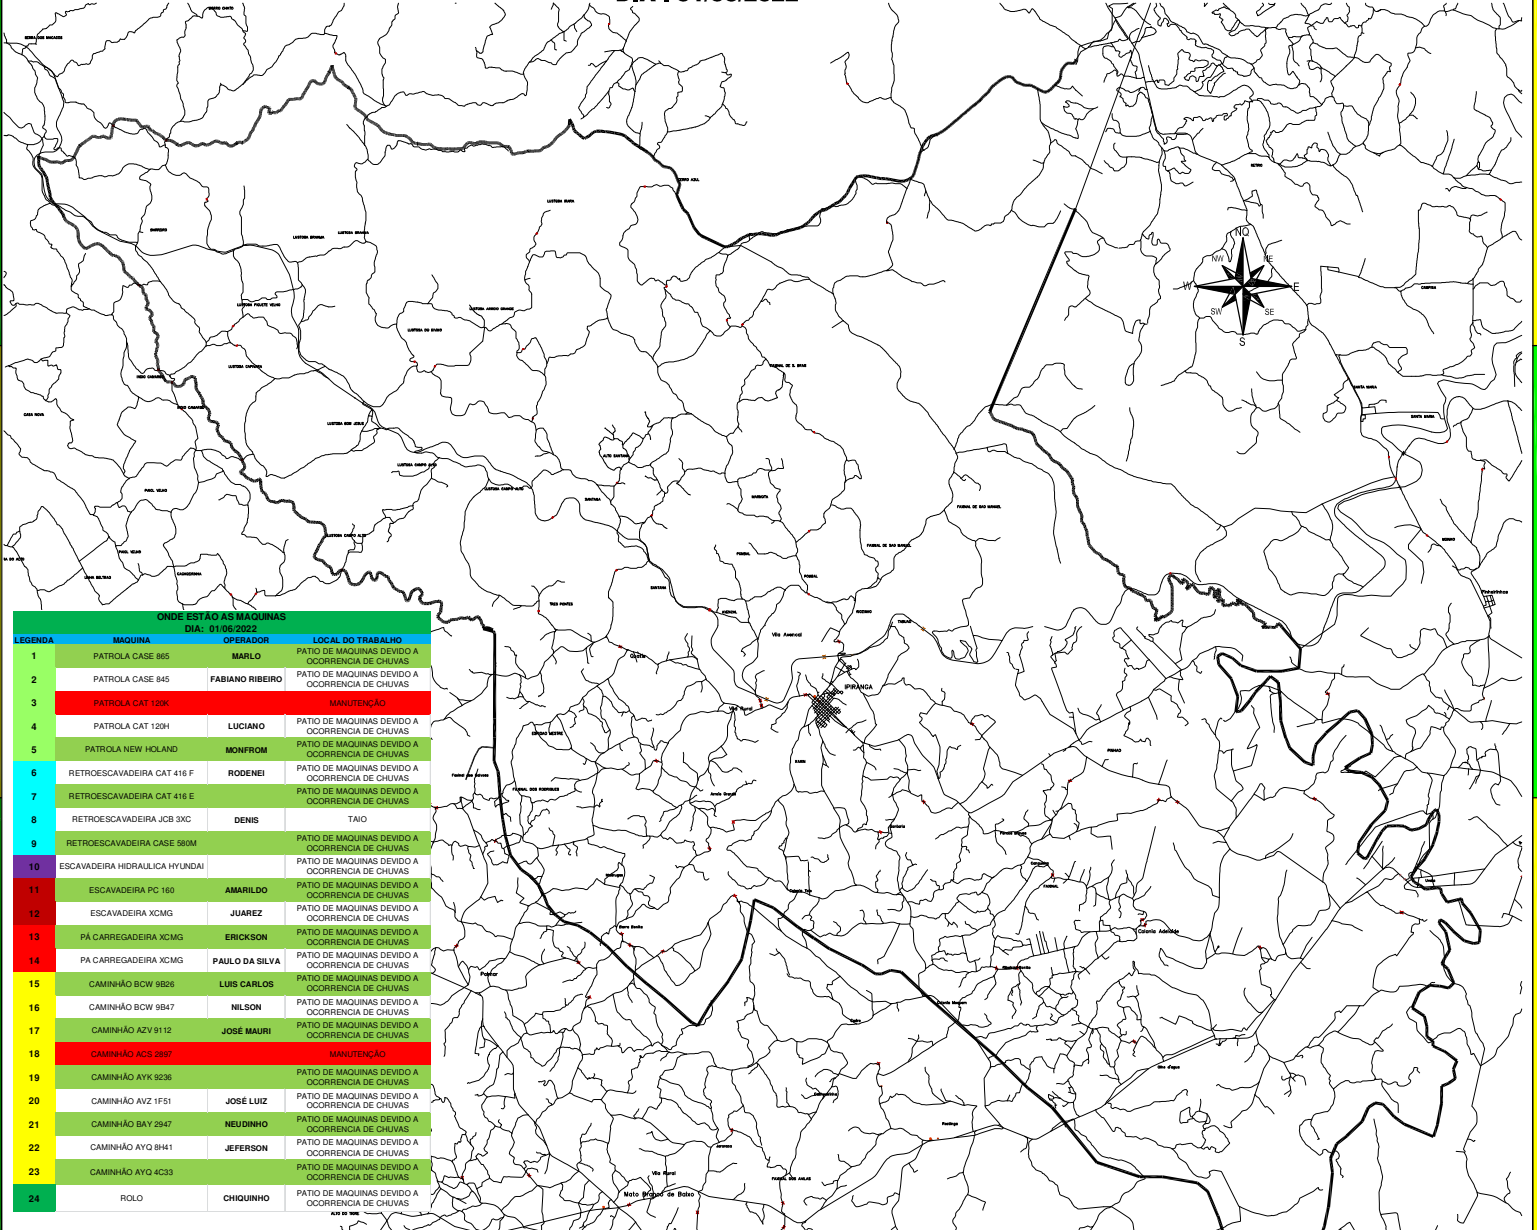

ONDE ESTÃO AS MÁQUINAS

DIA : 01/06/2022

ONDE ESTÃO AS MÁQUINAS DIA: 01/06/2022

LEGENDA	MAQUINA	OPERADOR	LOCAL DO TRABALHO
1	PATROLA CASE 865	MARLO	PATIO DE MAQUINAS DEVIDO A OCORRENCIA DE CHUVAS
2	PATROLA CASE 845	FABIANO RIBEIRO	PATIO DE MAQUINAS DEVIDO A OCORRENCIA DE CHUVAS
3	PATROLA CAT 120K		MANUTENÇÃO
4	PATROLA CAT 120H	LUCIANO	PATIO DE MAQUINAS DEVIDO A OCORRENCIA DE CHUVAS
5	PATROLA NEW HOLLAND	MONFROM	PATIO DE MAQUINAS DEVIDO A OCORRENCIA DE CHUVAS
6	RETROESCAVADEIRA CAT 416 F	RODENEI	PATIO DE MAQUINAS DEVIDO A OCORRENCIA DE CHUVAS
7	RETROESCAVADEIRA CAT 416 E		PATIO DE MAQUINAS DEVIDO A OCORRENCIA DE CHUVAS
8	RETROESCAVADEIRA JCB 3X3	DENIS	TAIO
9	RETROESCAVADEIRA CASE 580M		PATIO DE MAQUINAS DEVIDO A OCORRENCIA DE CHUVAS
10	ESCAVADEIRA HIDRAULICA HYUNDAI		PATIO DE MAQUINAS DEVIDO A OCORRENCIA DE CHUVAS
11	ESCAVADEIRA PC 160	AMARILDO	PATIO DE MAQUINAS DEVIDO A OCORRENCIA DE CHUVAS
12	ESCAVADEIRA XCMG	JUAREZ	PATIO DE MAQUINAS DEVIDO A OCORRENCIA DE CHUVAS
13	PA CARREGADEIRA XCMG	ERICKSON	PATIO DE MAQUINAS DEVIDO A OCORRENCIA DE CHUVAS
14	PA CARREGADEIRA XCMG	PAULO DA SILVA	PATIO DE MAQUINAS DEVIDO A OCORRENCIA DE CHUVAS
15	CAMINHÃO BCW 9826	LUIS CARLOS	PATIO DE MAQUINAS DEVIDO A OCORRENCIA DE CHUVAS
16	CAMINHÃO BCW 9847	NILSON	PATIO DE MAQUINAS DEVIDO A OCORRENCIA DE CHUVAS
17	CAMINHÃO AZV 9112	JOSÉ MAURI	PATIO DE MAQUINAS DEVIDO A OCORRENCIA DE CHUVAS
18	CAMINHÃO ACS 2897		MANUTENÇÃO
19	CAMINHÃO AYK 9236		PATIO DE MAQUINAS DEVIDO A OCORRENCIA DE CHUVAS
20	CAMINHÃO AVZ 1F51	JOSÉ LUIZ	PATIO DE MAQUINAS DEVIDO A OCORRENCIA DE CHUVAS
21	CAMINHÃO BAY 2947	NEUDINHO	PATIO DE MAQUINAS DEVIDO A OCORRENCIA DE CHUVAS
22	CAMINHÃO AYQ 8H41	JEFERSON	PATIO DE MAQUINAS DEVIDO A OCORRENCIA DE CHUVAS
23	CAMINHÃO AYQ 4C33		PATIO DE MAQUINAS DEVIDO A OCORRENCIA DE CHUVAS
24	ROLO	CHIQUELHO	PATIO DE MAQUINAS DEVIDO A OCORRENCIA DE CHUVAS